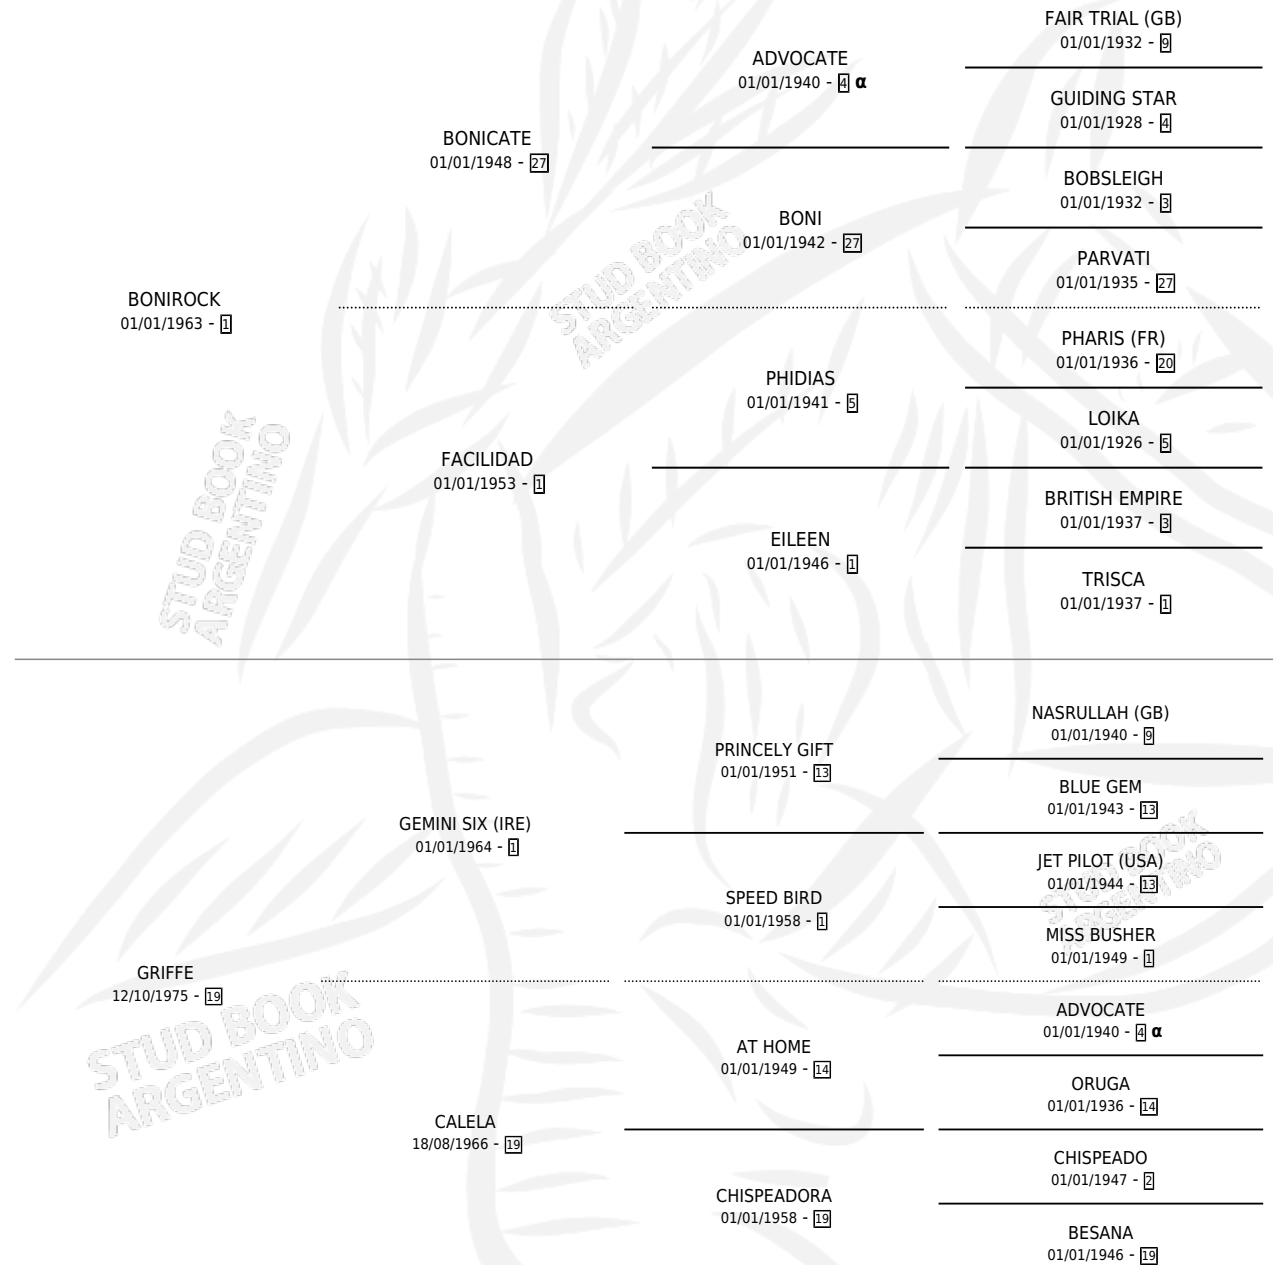

GRIFFE ROCK

por **BONIROCK** y **GRIFFE** por **GEMINI SIX (IRE)**

Argentina · Hembra · Zaino Negro · SP · 01/01/1980
Familia 19-c · Volumen 30

ESTADO

TIPIFICACIÓN SANGUÍNEA	✓
TIPIFICACIÓN POR ADN	X
PASAPORTE	X
IDENTIFICACIÓN POR MICROCHIP	X
REPRODUCTOR	✓

Lugar de nacimiento: Campo particular

Criador: Nine Alberto Enrique

~

HIJOS

	MACHOS	HEMBRAS
5 NACIERON	3	2
SIN ACTUACIONES		

PEDIGREE

INBREEDING : α

S

cimientos 5 / Efectividad 50.00%

PADRILLO	PRODUCTO	CRIADOR	1ER SERVICIO	ÚLTIMO SERVICIO
VICTORIUS	∅		13/11/1997	13/11/1997
GRIFFE ROCK	EL MEXICANO (M Z, 10/10/1997)	SIN DATO	20/10/1996	24/10/1996
RAW PLEASURE (USA)	ROCK LENTO (M Z, 01/10/1996)	SIN DATO	19/10/1995	21/10/1995
RAW PLEASURE (USA)	PLEASURE ROCK (M Z, 08/10/1995)	SIN DATO	07/10/1994	03/11/1994
ALI BABA	∅		24/10/1992	26/10/1992
ALI BABA	LUMA (H Z, 28/09/1992)	SIN DATO	27/09/1991	29/09/1991
ALI BABA	BONITA ROCK (H Z, 20/09/1991)	SIN DATO	27/09/1990	29/09/1990
CANAIO	∅		07/12/1989	09/12/1989
ALI BABA	∅		24/11/1988	26/11/1988
COMO LOCO	∅		04/12/1987	06/12/1987