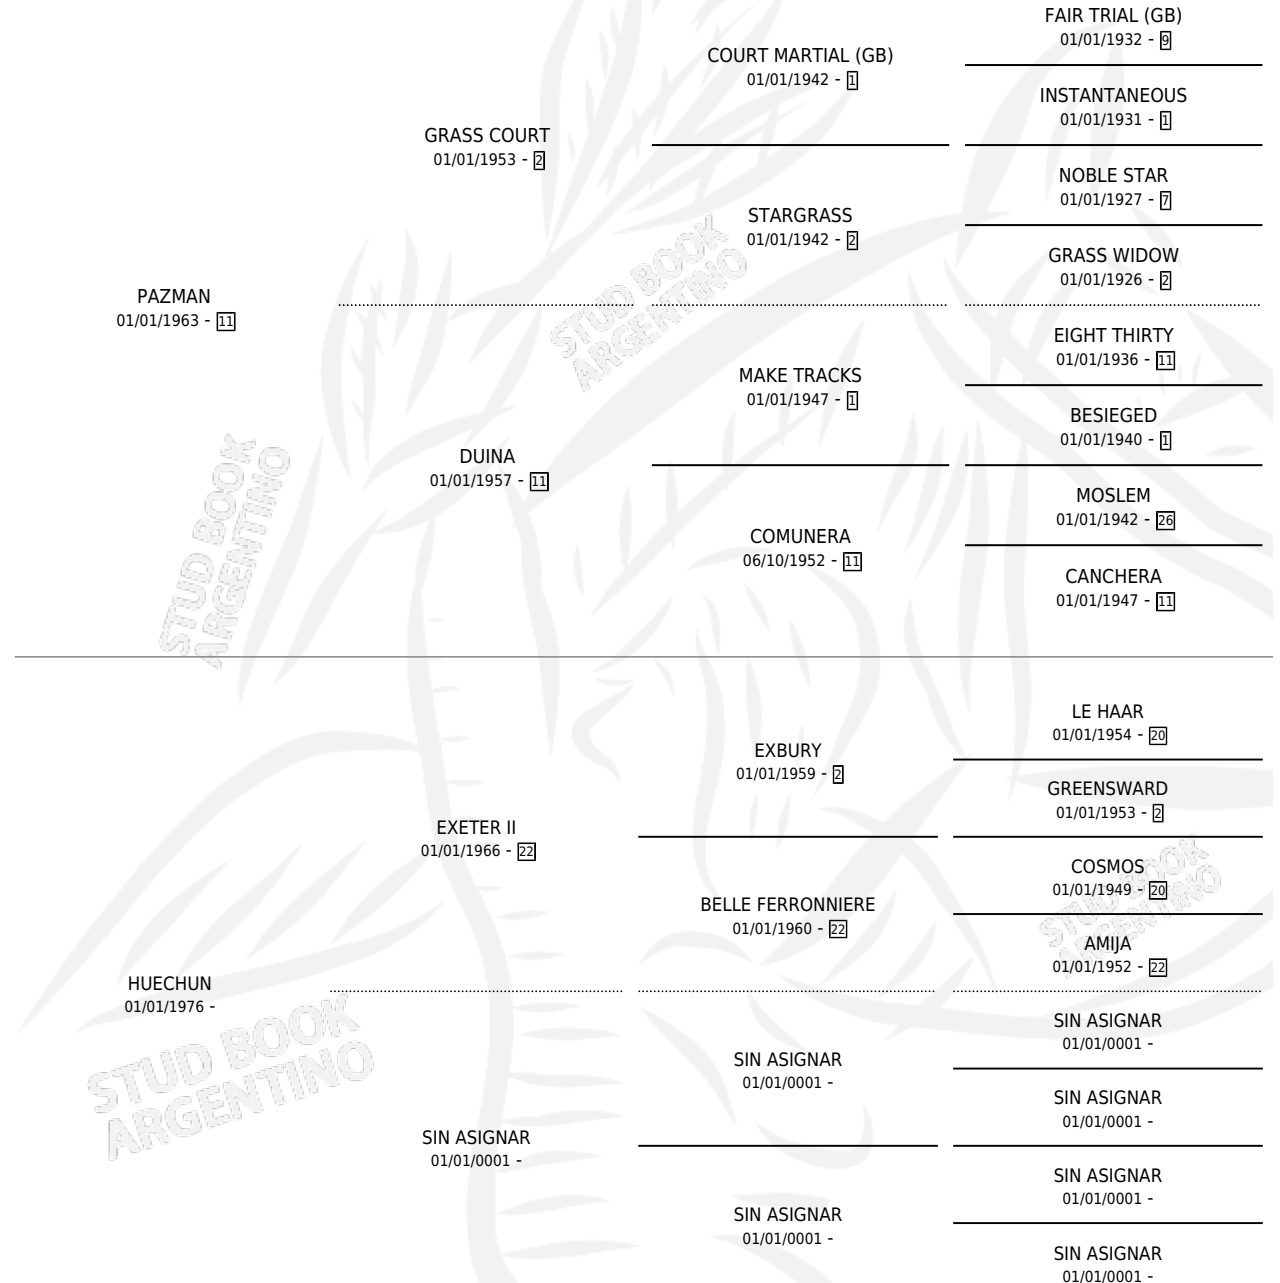

HERRUMBRADA

por PAZMAN y HUECHUN por EXETER II

Argentina · Hembra · Alazan · SP · 01/01/1982
Familia · Volumen 31

ESTADO

TIPIFICACIÓN SANGUÍNEA	✓
TIPIFICACIÓN POR ADN	X
PASAPORTE	X
IDENTIFICACIÓN POR MICROCHIP	X
REPRODUCTOR	✓

Lugar de nacimiento: Campo particular

Criador: Asociacion Cooperativa De Criadores De Caballos De Carrera

~

HIJOS

	MACHOS	HEMBRAS
4 NACIERON	3	1
4 CORRIERON	3	1
2 GANARON	2	0

0	0	0
GANADORES CL	GANADORES GR	GANADORES G1

PEDIGREE