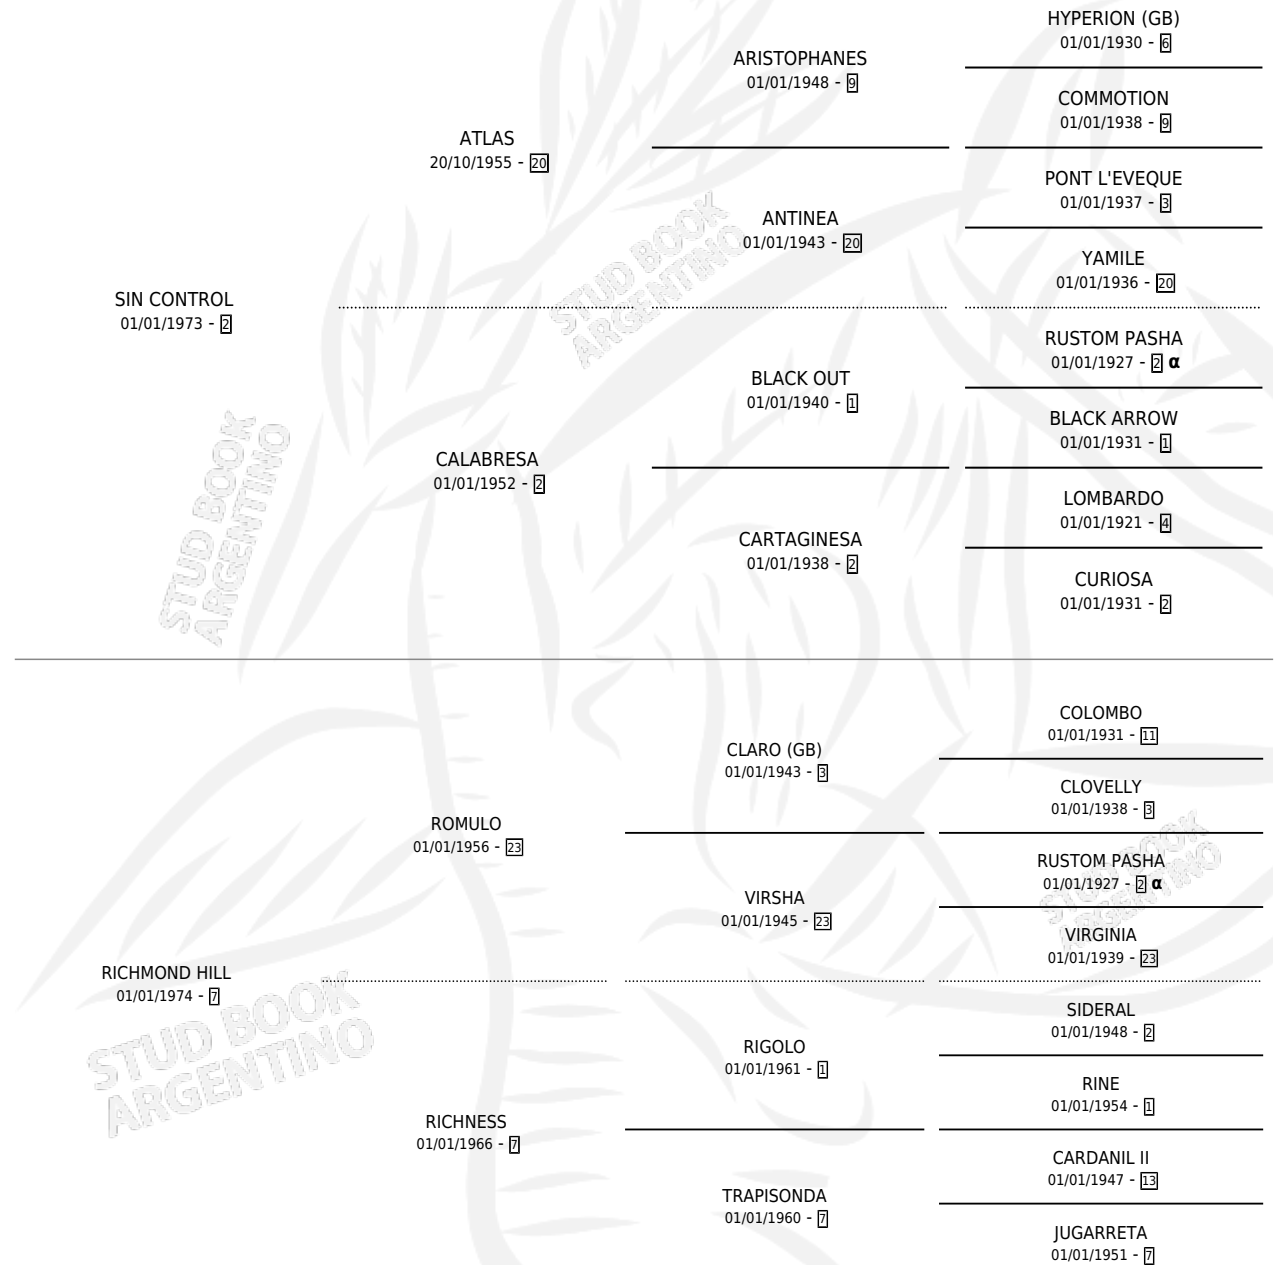

SIN RISA

por SIN CONTROL y RICHMOND HILL por ROMULO

Argentina · Hembra · Zaino Doradillo · SP · 01/01/1983
Familia 7 · Volumen 31

ESTADO

TIPIFICACIÓN SANGUÍNEA	X
TIPIFICACIÓN POR ADN	X
PASAPORTE	X
IDENTIFICACIÓN POR MICROCHIP	X
REPRODUCTOR	✓

Lugar de nacimiento: Campo particular

Criador: Sin dato

PEDIGREE

INBREEDING : α

S

mientos 0 / Efectividad 0.00%

PADRILLO	PRODUCTO	CRIADOR	1ER SERVICIO	ÚLTIMO SERVICIO
WILLIE KING	∅		15/10/1987	24/10/1987

SIN RISA