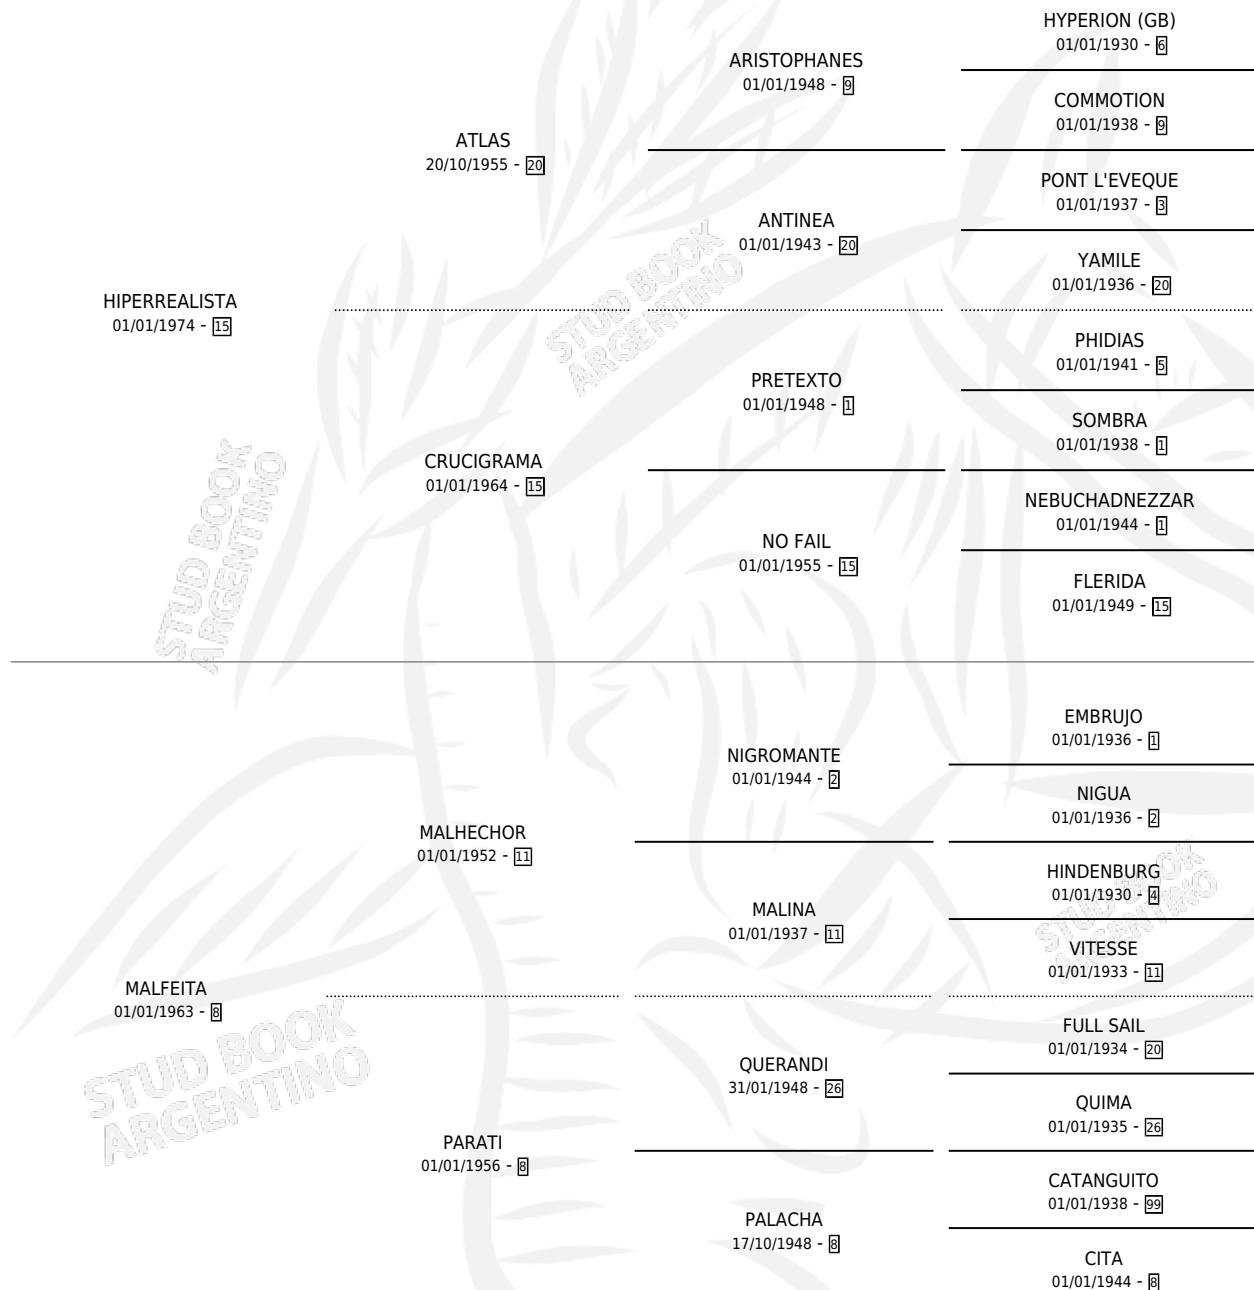

LINDA BELCHA

por HIPERREALISTA y MALFEITA por MALHECHOR

Argentina · Hembra · Zaino Doradillo · SP · 29/08/1982
Familia 8-a · Volumen 31

ESTADO

TIPIFICACIÓN SANGUÍNEA	✓
TIPIFICACIÓN POR ADN	X
PASAPORTE	X
IDENTIFICACIÓN POR MICROCHIP	X
REPRODUCTOR	✓

Lugar de nacimiento: Campo particular

Criador: Amigos

~

HIJOS

	MACHOS	HEMBRAS
7 NACIERON	5	2
SIN ACTUACIONES		

PEDIGREE

CAMPAÑA

Solo carreras oficiales de Argentina