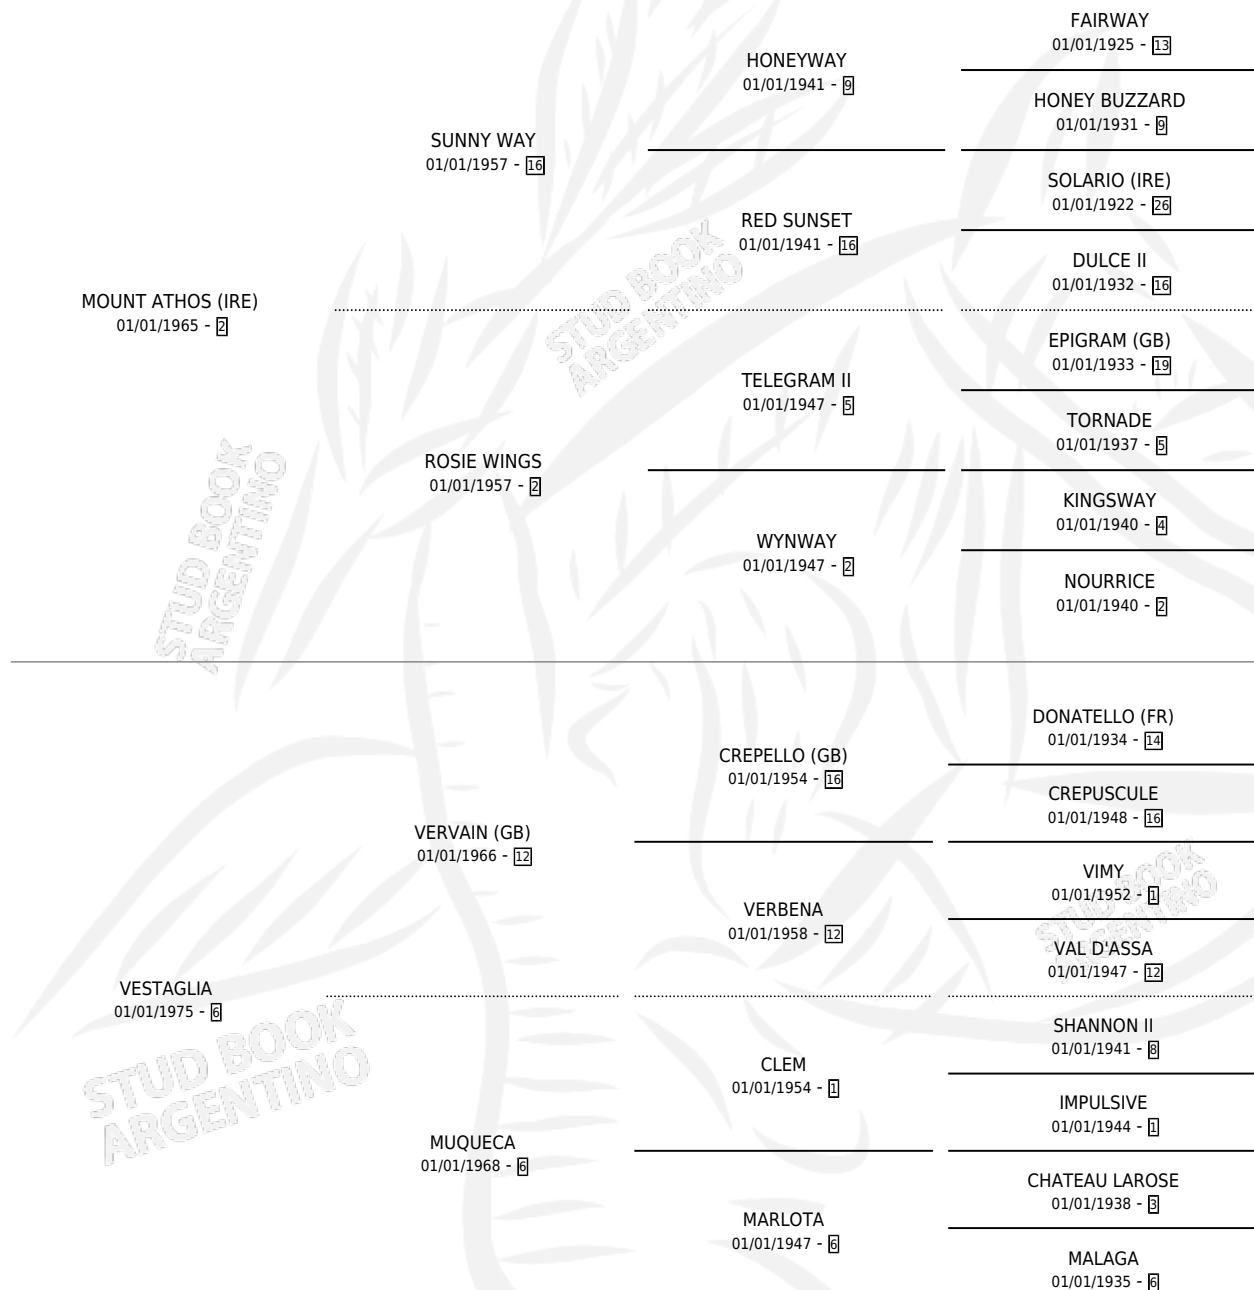

VERY LIGHT

por **MOUNT ATHOS (IRE)** y **VESTAGLIA** por **VERVAIN (GB)**

Argentina · Hembra · Alazan · SP · 01/01/1980
Familia 6 · Volumen 30

ESTADO

TIPIFICACIÓN SANGUÍNEA	X
TIPIFICACIÓN POR ADN	X
PASAPORTE	X
IDENTIFICACIÓN POR MICROCHIP	X
REPRODUCTOR	✓

Lugar de nacimiento: Campo particular

Criador: Ayereco S. a

~

HIJOS

	MACHOS	HEMBRAS
3 NACIERON	2	1
2 CORRIERON	1	1
2 GANARON	1	1
0 GANADORES CL	0 GANADORES GR	0 GANADORES G1

PEDIGREE