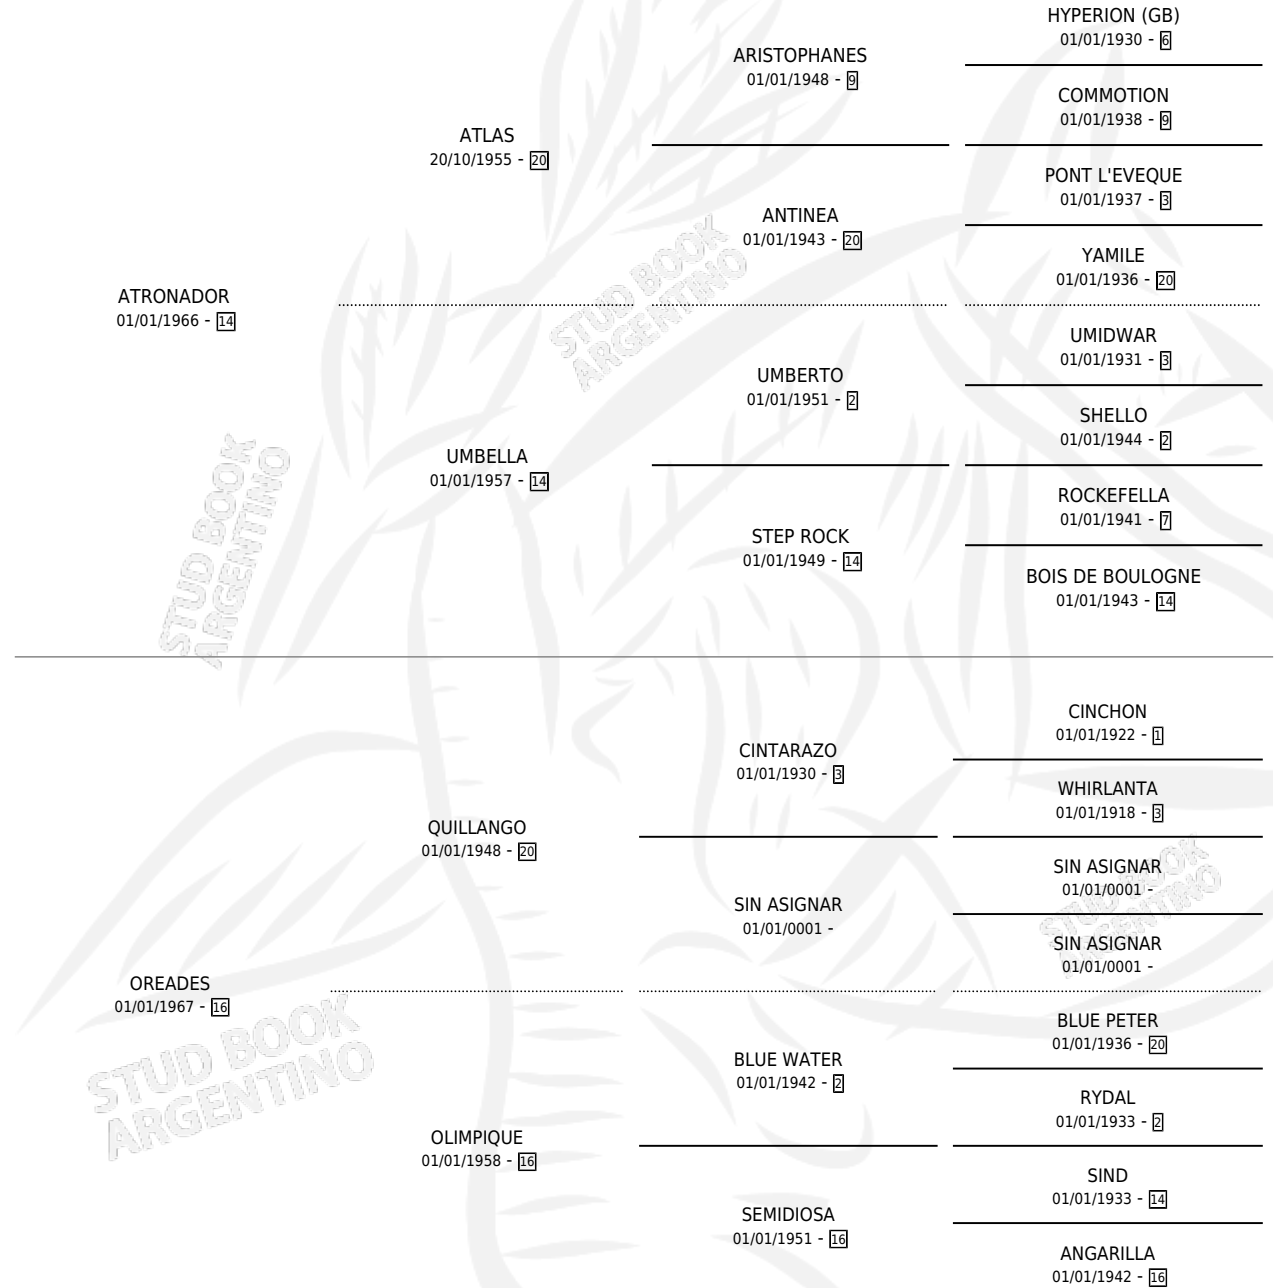

VITROLERA

por **ATRONADOR** y **OREADES** por **QUILLANGO**

Argentina · Hembra · Alazan · SP · 01/01/1980
Familia 16-d · Volumen 30

ESTADO

TIPIFICACIÓN SANGUÍNEA	✓
TIPIFICACIÓN POR ADN	X
PASAPORTE	X
IDENTIFICACIÓN POR MICROCHIP	X
REPRODUCTOR	✓

Lugar de nacimiento: Campo particular

Criador: Sin dato

~

HIJOS

	MACHOS	HEMBRAS
9 NACIERON	3	6
5 CORRIERON	2	3
2 GANARON	1	1
0 GANADORES CL	0 GANADORES GR	0 GANADORES G1

PEDIGREE

CAMPAÑA

Solo carreras oficiales de Argentina