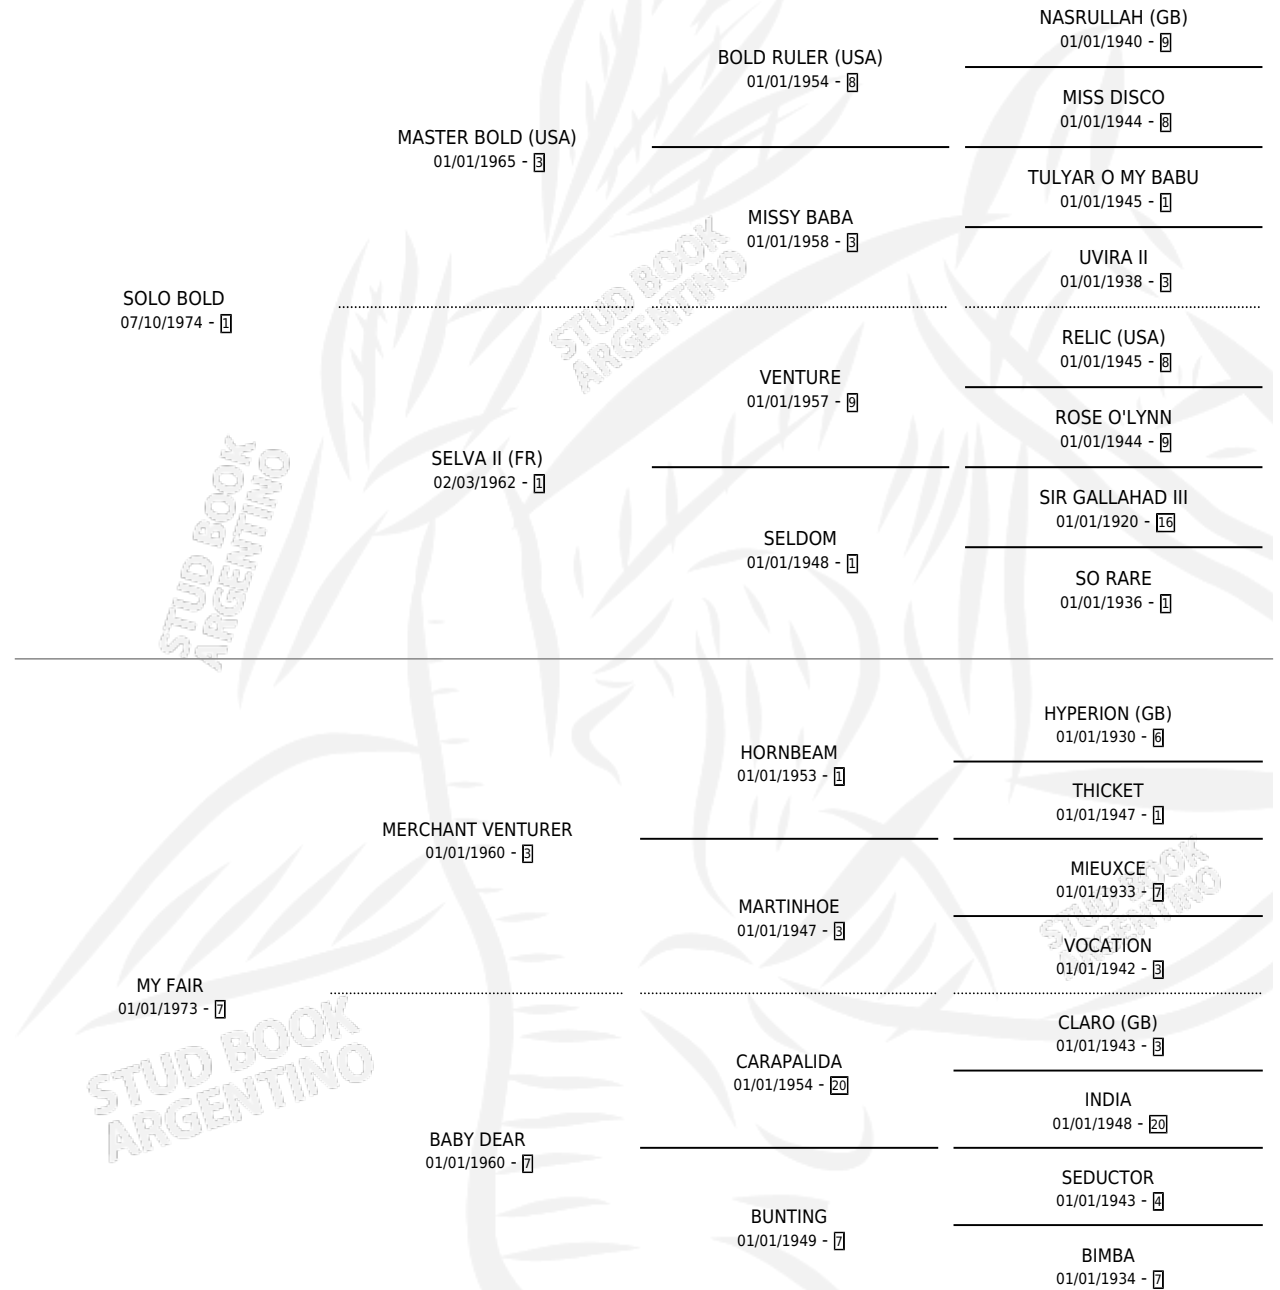

PIERCE

por SOLO BOLD y MY FAIR por MERCHANT VENTURER

Argentina · Hembra · Zaino · SP · 01/01/1983
Familia 7 · Volumen 31

ESTADO

TIPIFICACIÓN SANGUÍNEA	X
TIPIFICACIÓN POR ADN	X
PASAPORTE	X
IDENTIFICACIÓN POR MICROCHIP	X
REPRODUCTOR	✓

Lugar de nacimiento: Campo Particular

Criador: Sin dato

PEDIGREE

CAMPAÑA

Solo carreras oficiales de Argentina

POR EDAD

EDAD	CC	1°	2°	3°	4°	5°	NP	CLC	CLG	CLCG1	CLGG1	IMPORTE	GANANCIA / CC
4 AÑOS	3	1	0	0	0	0	2	0	0	0	0	\$0	\$0
TOTALES	3	1	0	0	0	0	2	0	0	0	0	\$0	\$0
%		33.3%	0.0%	0.0%	0.0%	0.0%	66.7%	0.0%	0.0%	0.0%	0.0%		