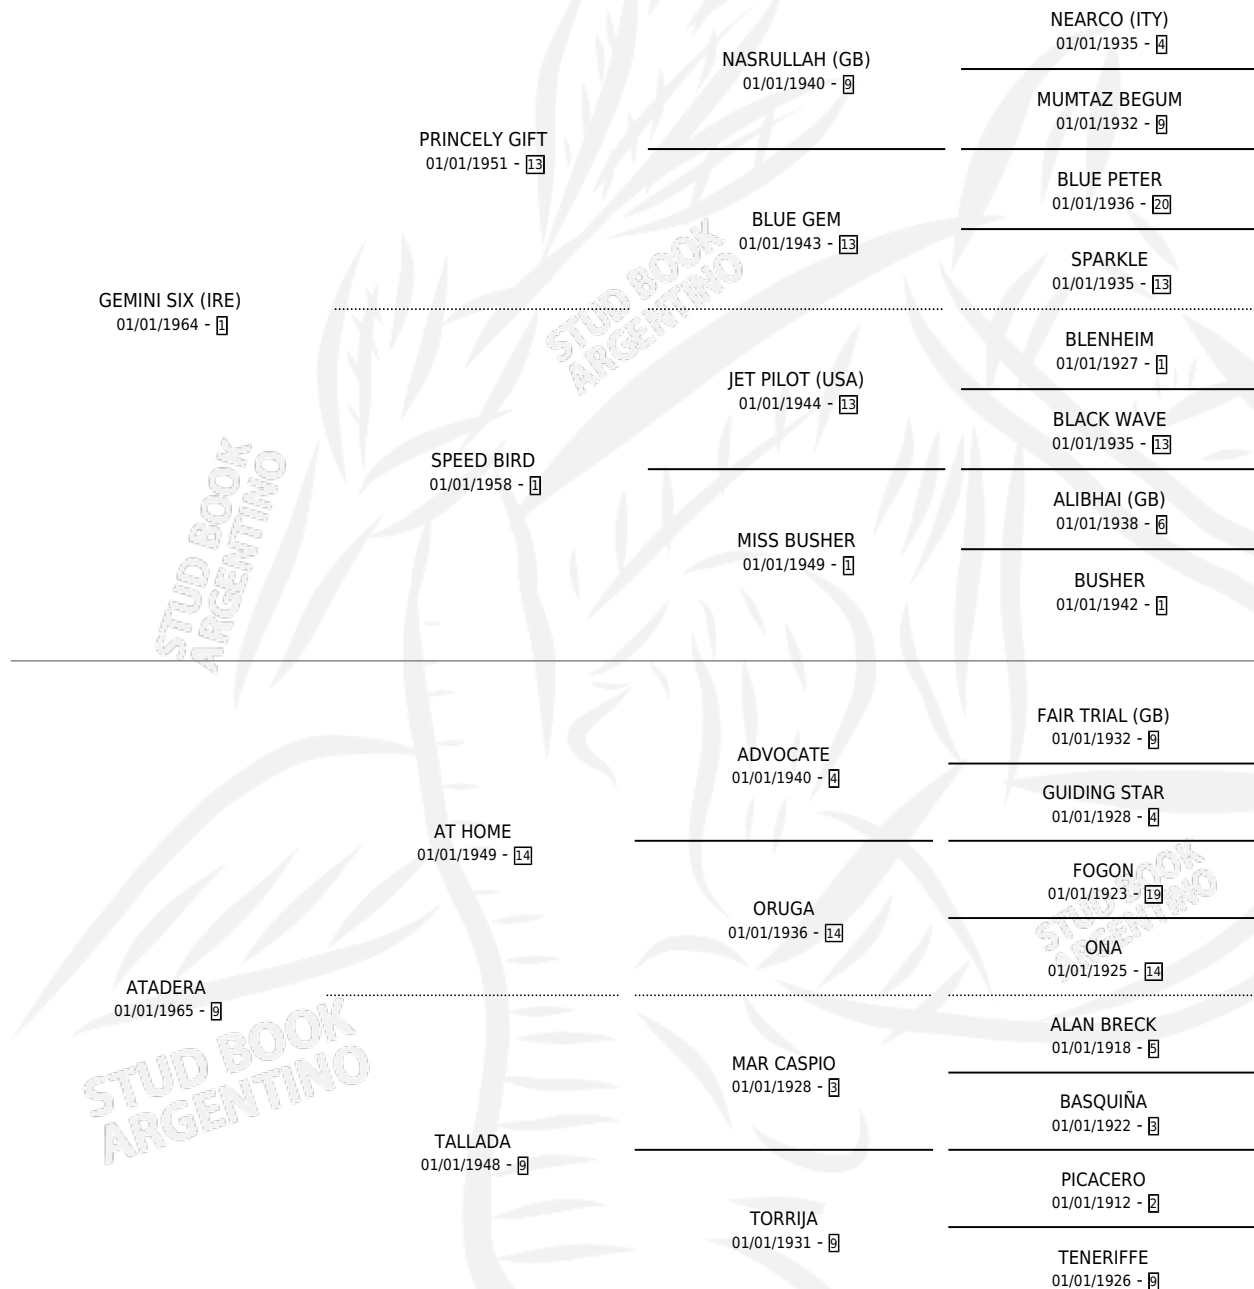

ATADITA

por GEMINI SIX (IRE) y ATADERA por AT HOME

Argentina · Hembra · Alazan · SP · 21/10/1983
Familia 9-h · Volumen 31

ESTADO

TIPIFICACIÓN SANGUÍNEA	X
TIPIFICACIÓN POR ADN	X
PASAPORTE	X
IDENTIFICACIÓN POR MICROCHIP	X
REPRODUCTOR	✓

Lugar de nacimiento: Campo particular

Criador: Sin dato

~

HIJOS

	MACHOS	HEMBRAS
2 NACIERON	1	1
SIN ACTUACIONES		

PEDIGREE

S

mientos 2 / Efectividad 50.00%

PADRILLO	PRODUCTO	CRIADOR	1ER SERVICIO	ÚLTIMO SERVICIO
JUANCHI	∅		18/11/1990	19/11/1990
JUANCHI	∅		02/11/1989	02/11/1989
MONTERO BLUFF	MADAMME ELIANA (H Z, 25/10/1989)	SIN DATO	24/10/1988	30/10/1988
JUANCHI	ELBIELIO (M A, 22/10/1988)	SIN DATO	13/11/1987	13/11/1987