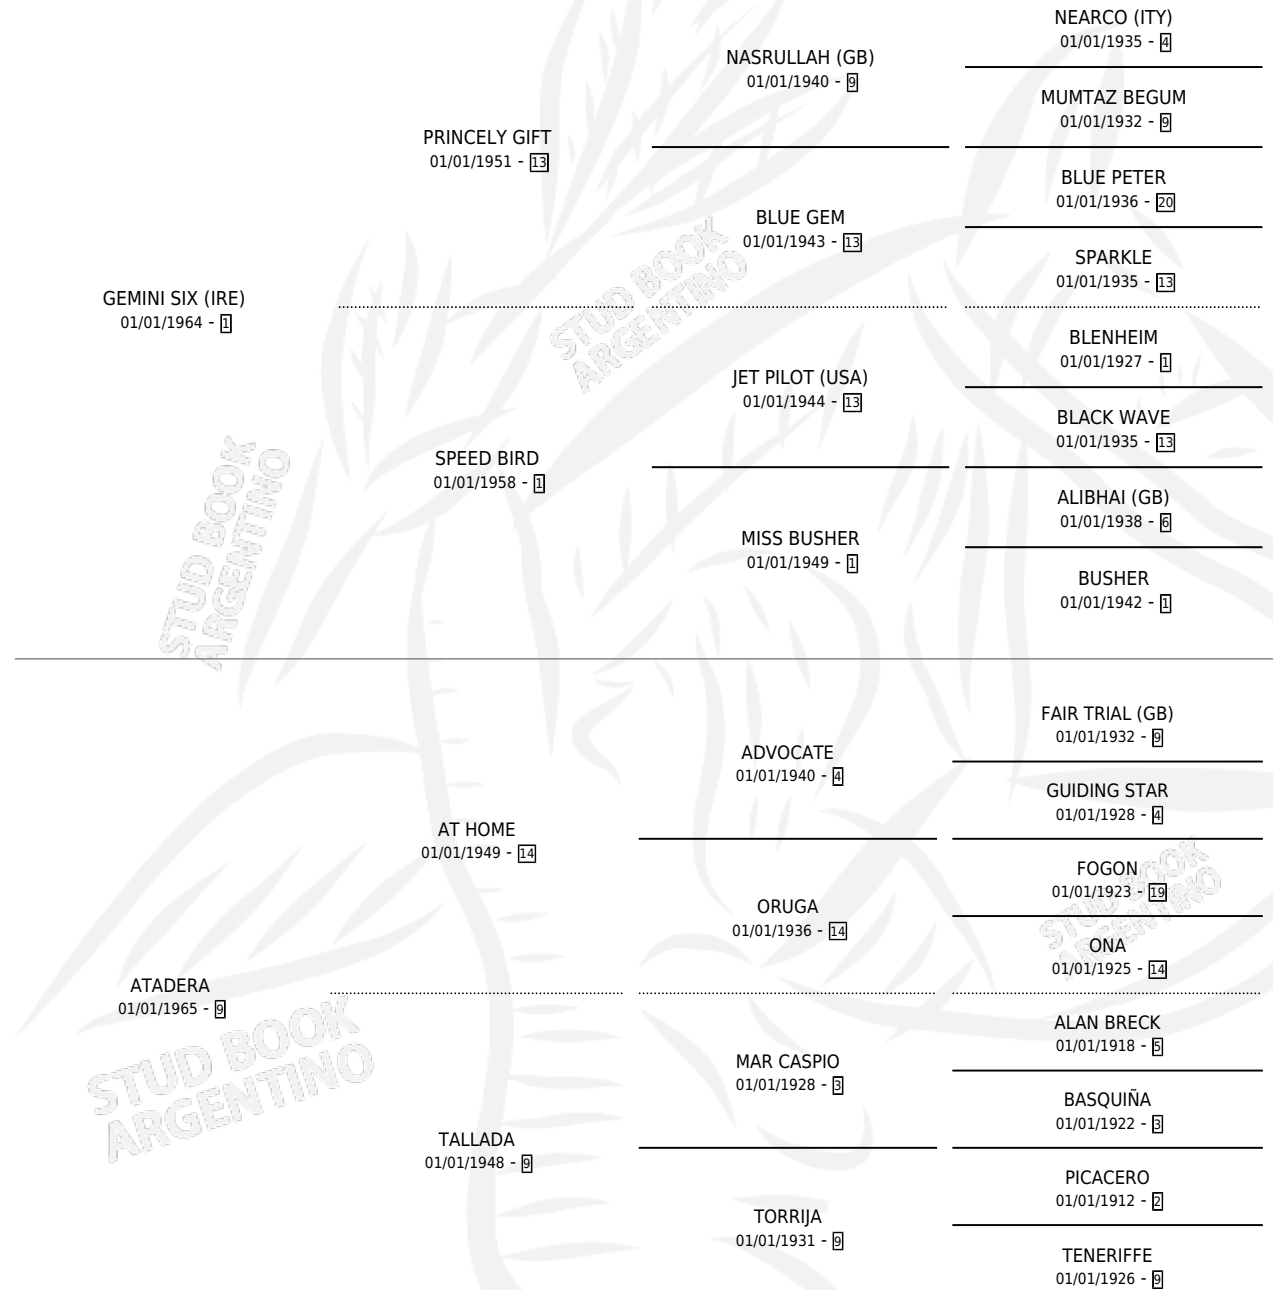

ATADITA

por GEMINI SIX (IRE) y ATADERA por AT HOME

Argentina · Hembra · Alazan · SP · 21/10/1983
Familia 9-h · Volumen 31

ESTADO

TIPIFICACIÓN SANGUÍNEA	X
TIPIFICACIÓN POR ADN	X
PASAPORTE	X
IDENTIFICACIÓN POR MICROCHIP	X
REPRODUCTOR	✓

Lugar de nacimiento: Campo particular

Criador: Sin dato

~

HIJOS

	MACHOS	HEMBRAS
2 NACIERON	1	1
SIN ACTUACIONES		

PEDIGREE