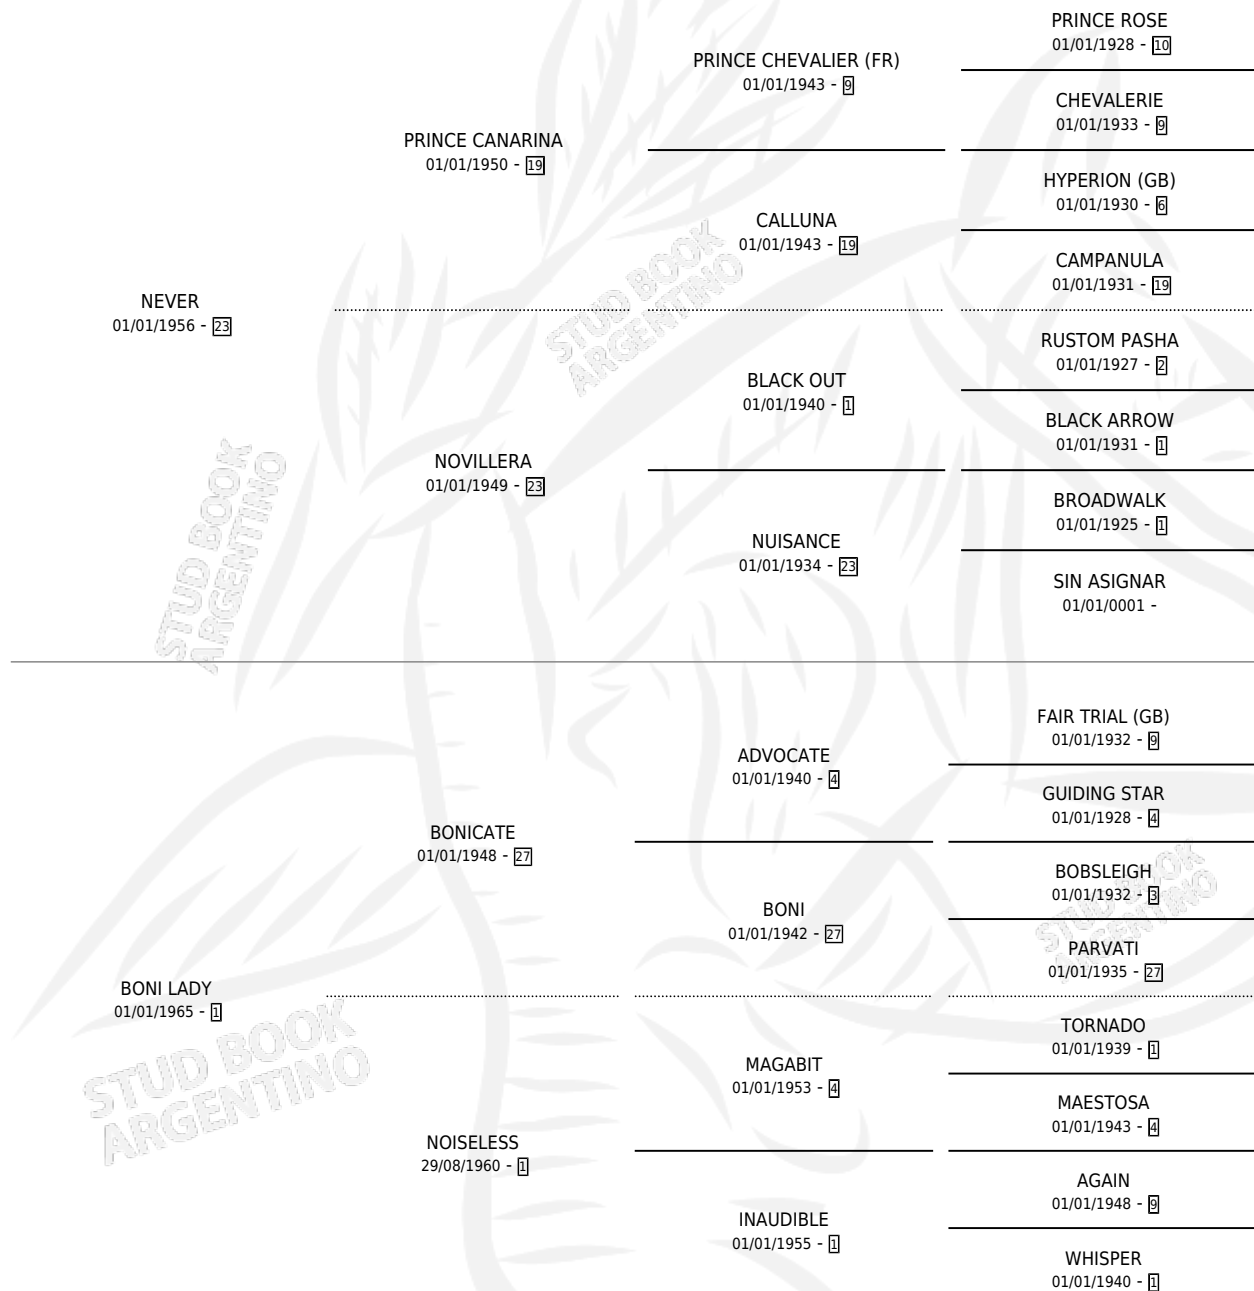

LADY NEVER

por NEVER y BONI LADY por BONICATE

Argentina · Hembra · Alazan · SP · 21/09/1975
Familia 1-t · Volumen 29

ESTADO

TIPIFICACIÓN SANGUÍNEA	X
TIPIFICACIÓN POR ADN	X
PASAPORTE	X
IDENTIFICACIÓN POR MICROCHIP	X
REPRODUCTOR	✓

Lugar de nacimiento: Campo particular

Criador: Sin dato

PEDIGREE

S

mientos 0 / Efectividad 0.00%

PADRILLO	PRODUCTO	CRIADOR	1ER SERVICIO	ÚLTIMO SERVICIO
CAUCASO	∅		21/11/1990	23/11/1990
LADY NEVER	∅		09/12/1989	31/12/1989
JERRY WEST	∅		20/09/1988	28/12/1988
CARISSIMO	∅		31/08/1987	17/09/1987