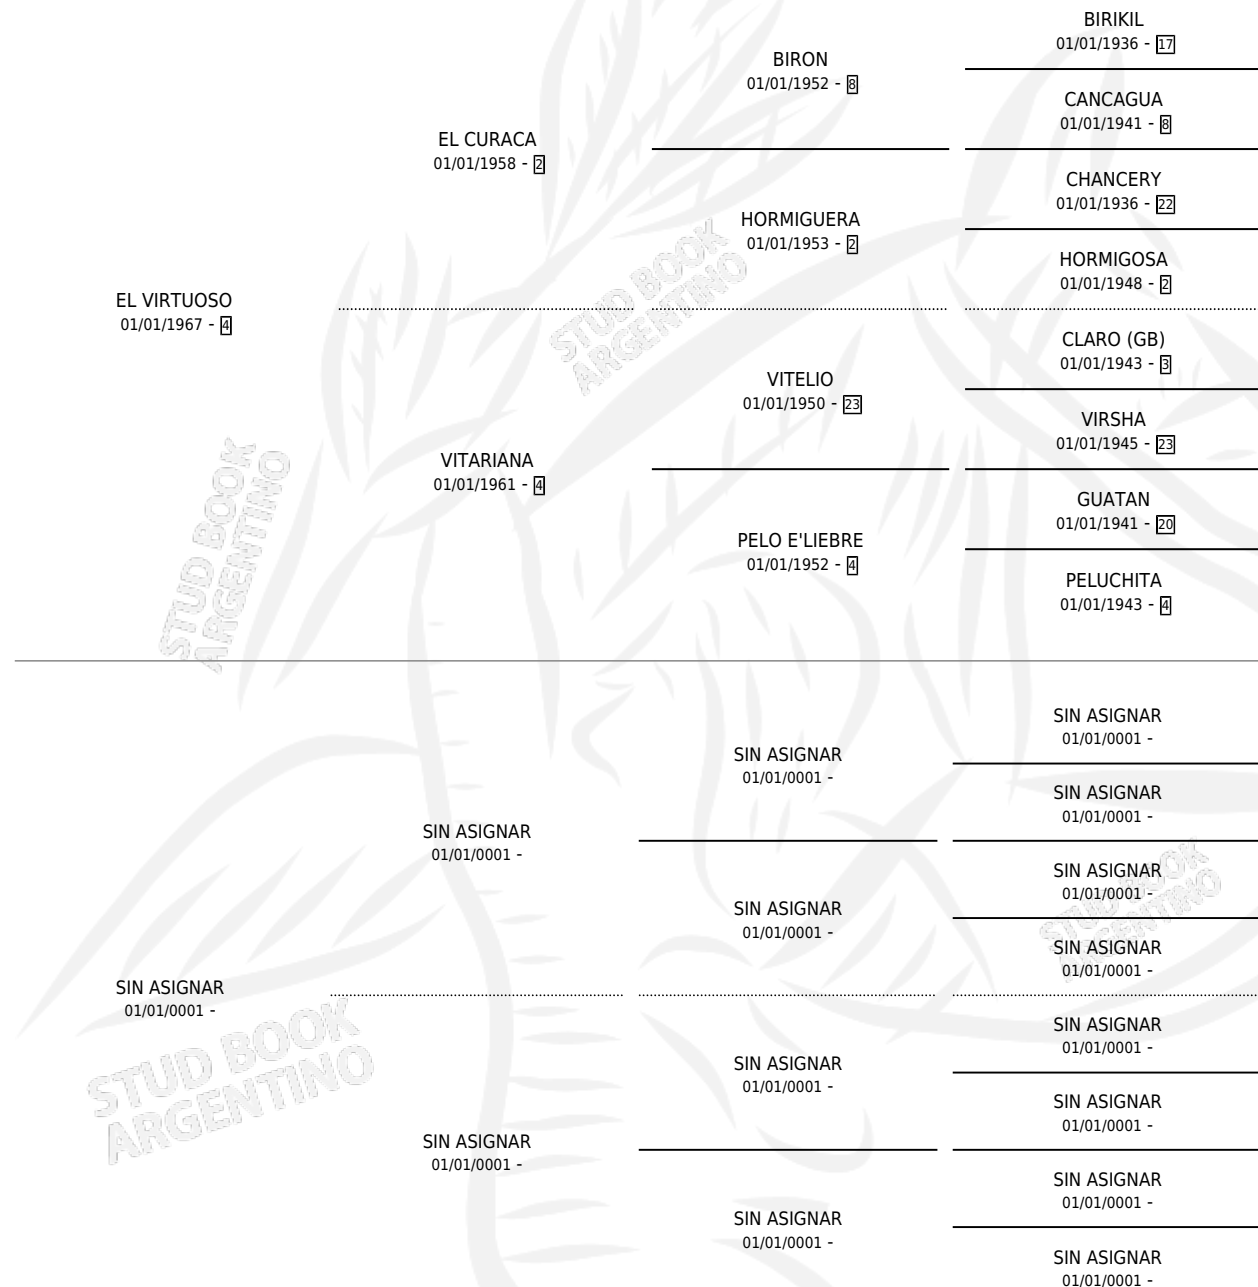

MARTY

PEDIGREE

por **EL VIRTUOSO** y **SIN ASIGNAR** por **SIN ASIGNAR**

Argentina · Hembra · Zaino · SP · 01/01/1983
Familia · Volumen 31

ESTADO

TIPIFICACIÓN SANGUÍNEA	X
TIPIFICACIÓN POR ADN	X
PASAPORTE	X
IDENTIFICACIÓN POR MICROCHIP	X
REPRODUCTOR	✓

Lugar de nacimiento: Campo particular

Criador: Sin dato

~

HIJOS

	MACHOS	HEMBRAS
2 NACIERON	0	2
SIN ACTUACIONES