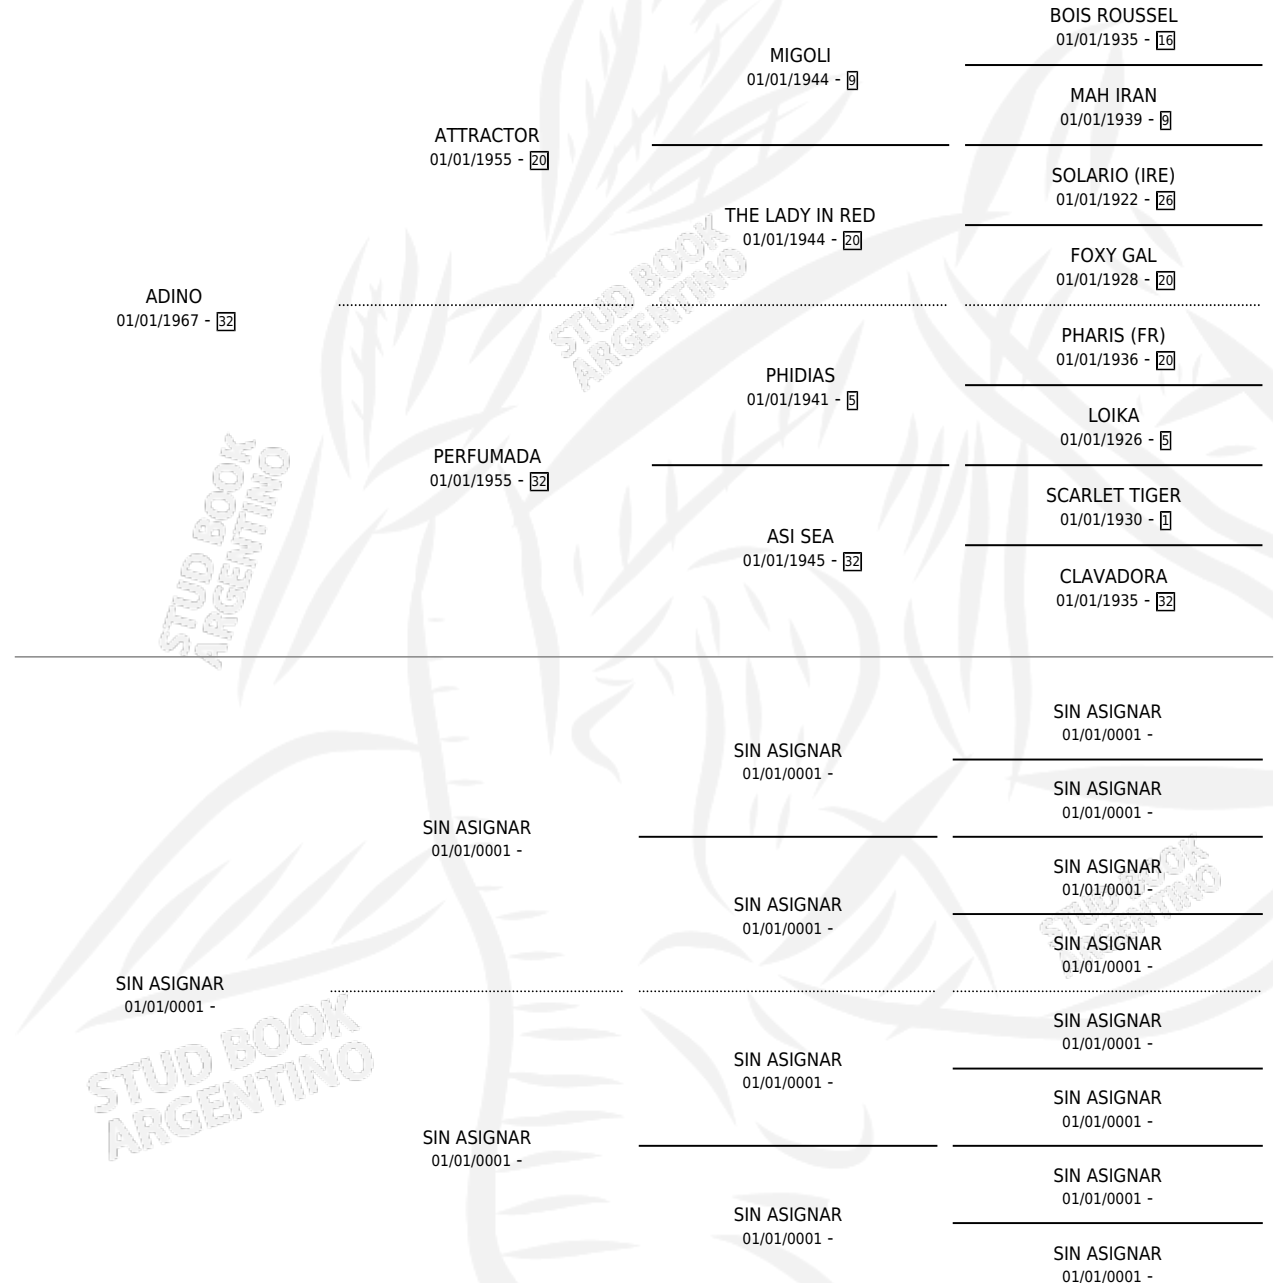

ALBERTA

por **ADINO** y **SIN ASIGNAR** por **SIN ASIGNAR**

Argentina · Hembra · Zaino · SP · 01/01/1980
Familia · Volumen 30

ESTADO

TIPIFICACIÓN SANGUÍNEA	X
TIPIFICACIÓN POR ADN	X
PASAPORTE	X
IDENTIFICACIÓN POR MICROCHIP	X
REPRODUCTOR	✓

Lugar de nacimiento: Campo particular

Criador: Sin dato

~

HIJOS

	MACHOS	HEMBRAS
3 NACIERON	3	0
SIN ACTUACIONES		

PEDIGREE

S

mientos 3 / Efectividad 75.00%

PADRILLO	PRODUCTO	CRIADOR	1ER SERVICIO	ÚLTIMO SERVICIO
DESTROYER	DERIVADO (M Z, 17/09/1992)	SIN DATO	01/10/1991	03/10/1991
DESTROYER	∅		14/10/1989	15/10/1989
DESTROYER	SOY ALBERTO (M A, 10/08/1989)	SIN DATO	16/08/1988	18/08/1988
JOROS studbook.org.ar	ALBERTO SOY (M Z, 09/08/1988) •MURIÓ EL 14/12/1989•	SIN DATO	14/08/1987	24/08/1987