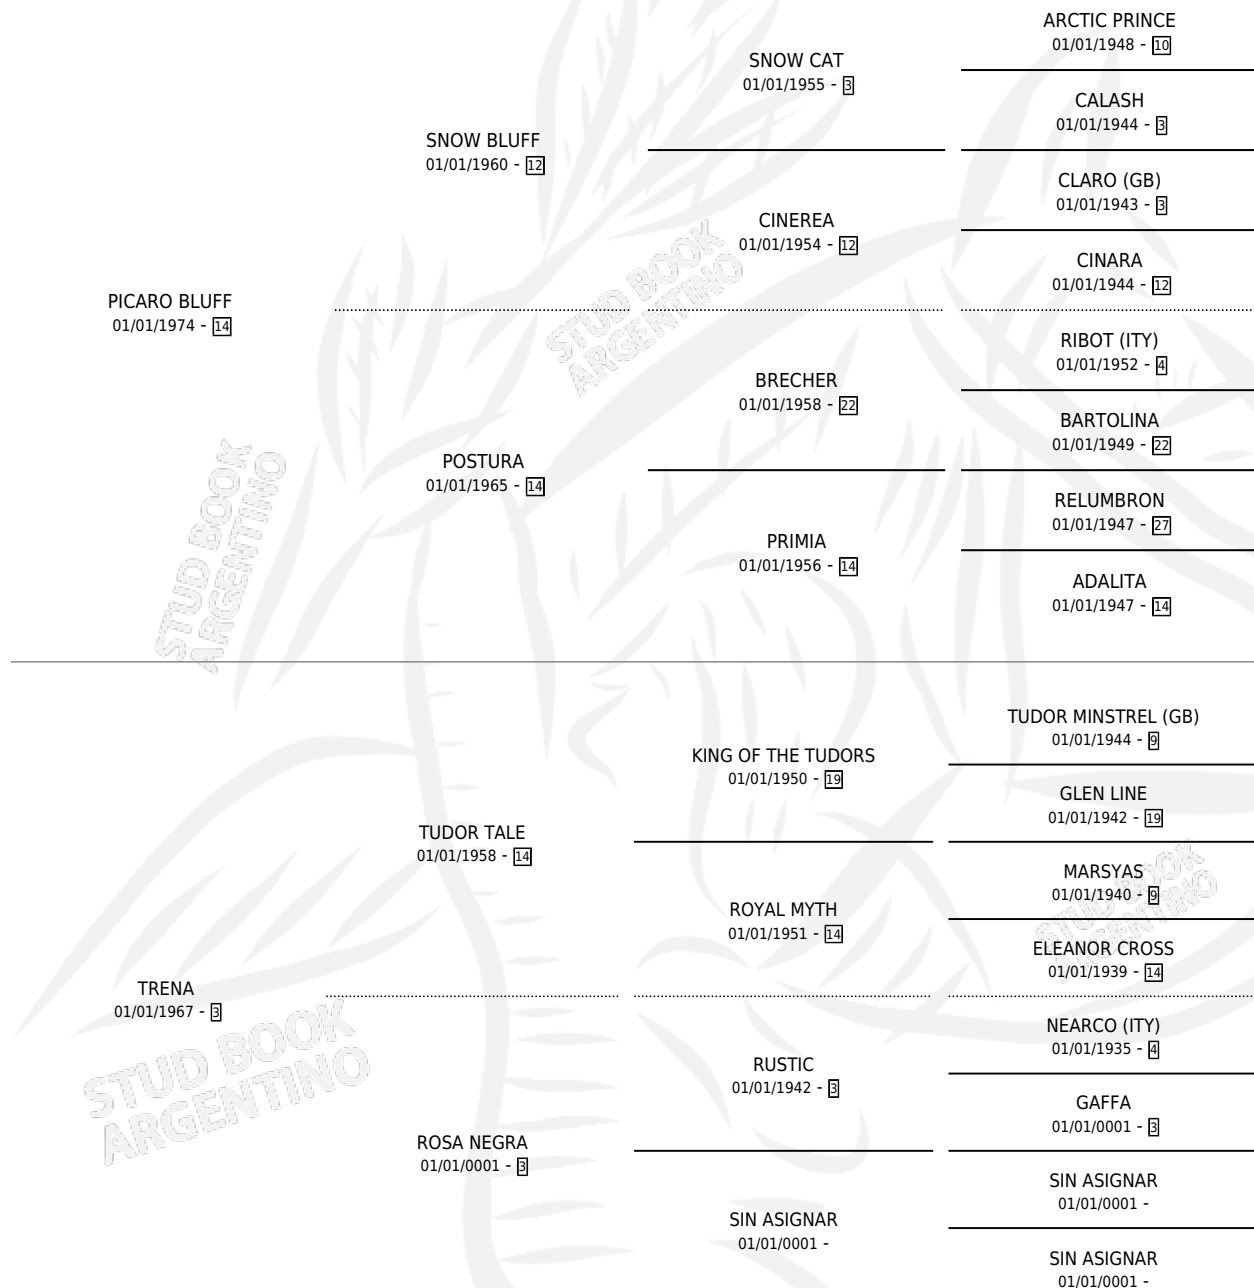

PICARA TRENA

por PICARO BLUFF y TRENA por TUDOR TALE

Argentina · Hembra · Alazan Tostado · SP · 28/09/1983
Familia 3 · Volumen 31

ESTADO

TIPIFICACIÓN SANGUÍNEA	X
TIPIFICACIÓN POR ADN	X
PASAPORTE	X
IDENTIFICACIÓN POR MICROCHIP	X
REPRODUCTOR	✓

Lugar de nacimiento: Campo particular

Criador: Sin dato

~

HIJOS

	MACHOS	HEMBRAS
3 NACIERON	1	2
SIN ACTUACIONES		

PEDIGREE

S

mientos 3 / Efectividad 75.00%

PADRILLO	PRODUCTO	CRIADOR	1ER SERVICIO	ÚLTIMO SERVICIO
DESTROYER	PICARO TRUENO (M Z, 10/09/1992)	SIN DATO	13/09/1991	19/09/1991
DESTROYER	PICARA (H Z, 27/10/1990)	SIN DATO	08/11/1989	14/11/1989
DESTROYER	LA RIVERA (H Z, 20/09/1989)	SIN DATO	07/10/1988	14/10/1988
DESTROYER	∅		17/09/1987	22/10/1987