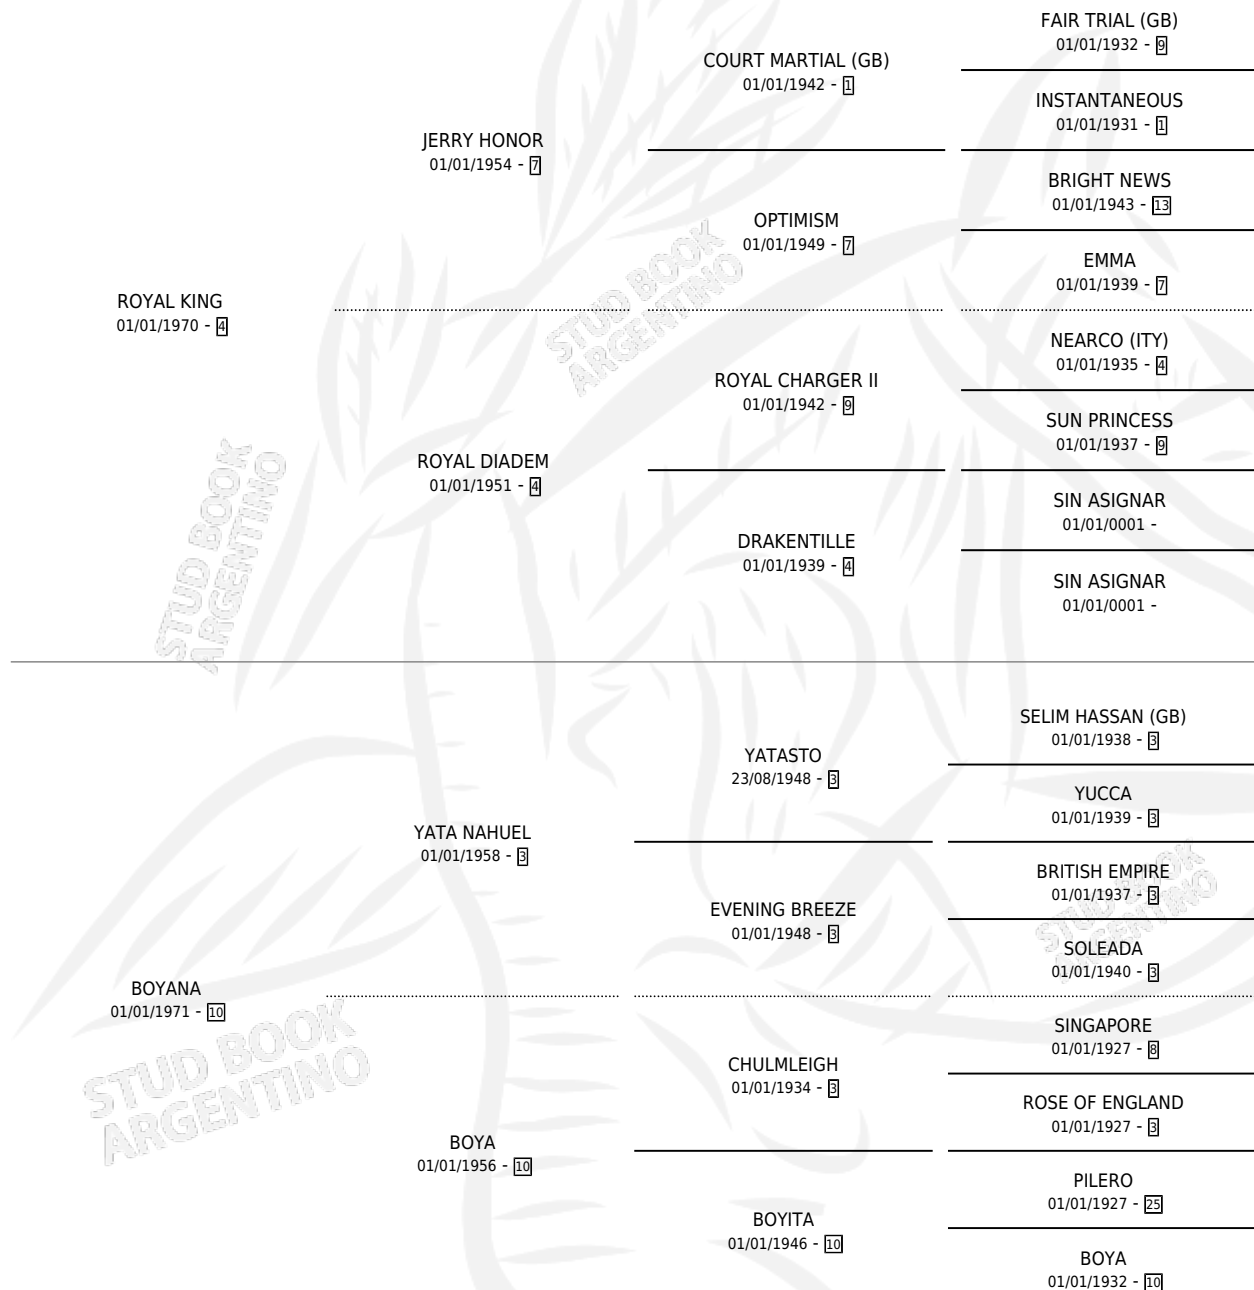

MOZA GUAPA

por ROYAL KING y BOYANA por YATA NAHUEL

Argentina · Hembra · Zaino · SP · 01/01/1981
Familia 10-e · Volumen 31

ESTADO

TIPIFICACIÓN SANGUÍNEA	✓
TIPIFICACIÓN POR ADN	X
PASAPORTE	X
IDENTIFICACIÓN POR MICROCHIP	X
REPRODUCTOR	✓

Lugar de nacimiento: Campo particular

Criador: Sin dato

~

HIJOS

	MACHOS	HEMBRAS
7 NACIERON	1	6
3 CORRIERON	0	3
3 GANARON	0	3
0 GANADORES CL	0 GANADORES GR	0 GANADORES G1

PEDIGREE

S

mientos 7 / Efectividad 77.78%

PADRILLO	PRODUCTO	CRIADOR	1ER SERVICIO	ÚLTIMO SERVICIO
GRAND DONON	LA KAMI KAZE (H ZN, 29/09/1997)	SIN DATO	29/09/1996	02/10/1996
GRAND DONON	PRIMOZA (H ZN, 23/09/1996)	SIN DATO	03/09/1995	30/09/1995
GRAND DONON	∅		04/09/1994	07/09/1994
GRAND DONON	VIAGUAPA (H A, 28/08/1994)	SIN DATO	04/09/1993	06/09/1993
GRAND DONON	∅		28/10/1992	30/10/1992
GRAND DONON	SOY NAVIDAD (H Z, 20/10/1992)	SIN DATO	03/11/1991	05/11/1991
GRAND DONON	MOZA LINDA (H Z, 25/10/1991)	SIN DATO	17/11/1990	19/11/1990
TAPADOR	MOZO GUAPETON (M Z, 29/07/1989) •MURIÓ EL 18/01/1994•	SIN DATO	08/08/1988	10/08/1988
TAPADOR	MAZAGOR (H AT, 31/07/1988)	SIN DATO	18/08/1987	22/08/1987