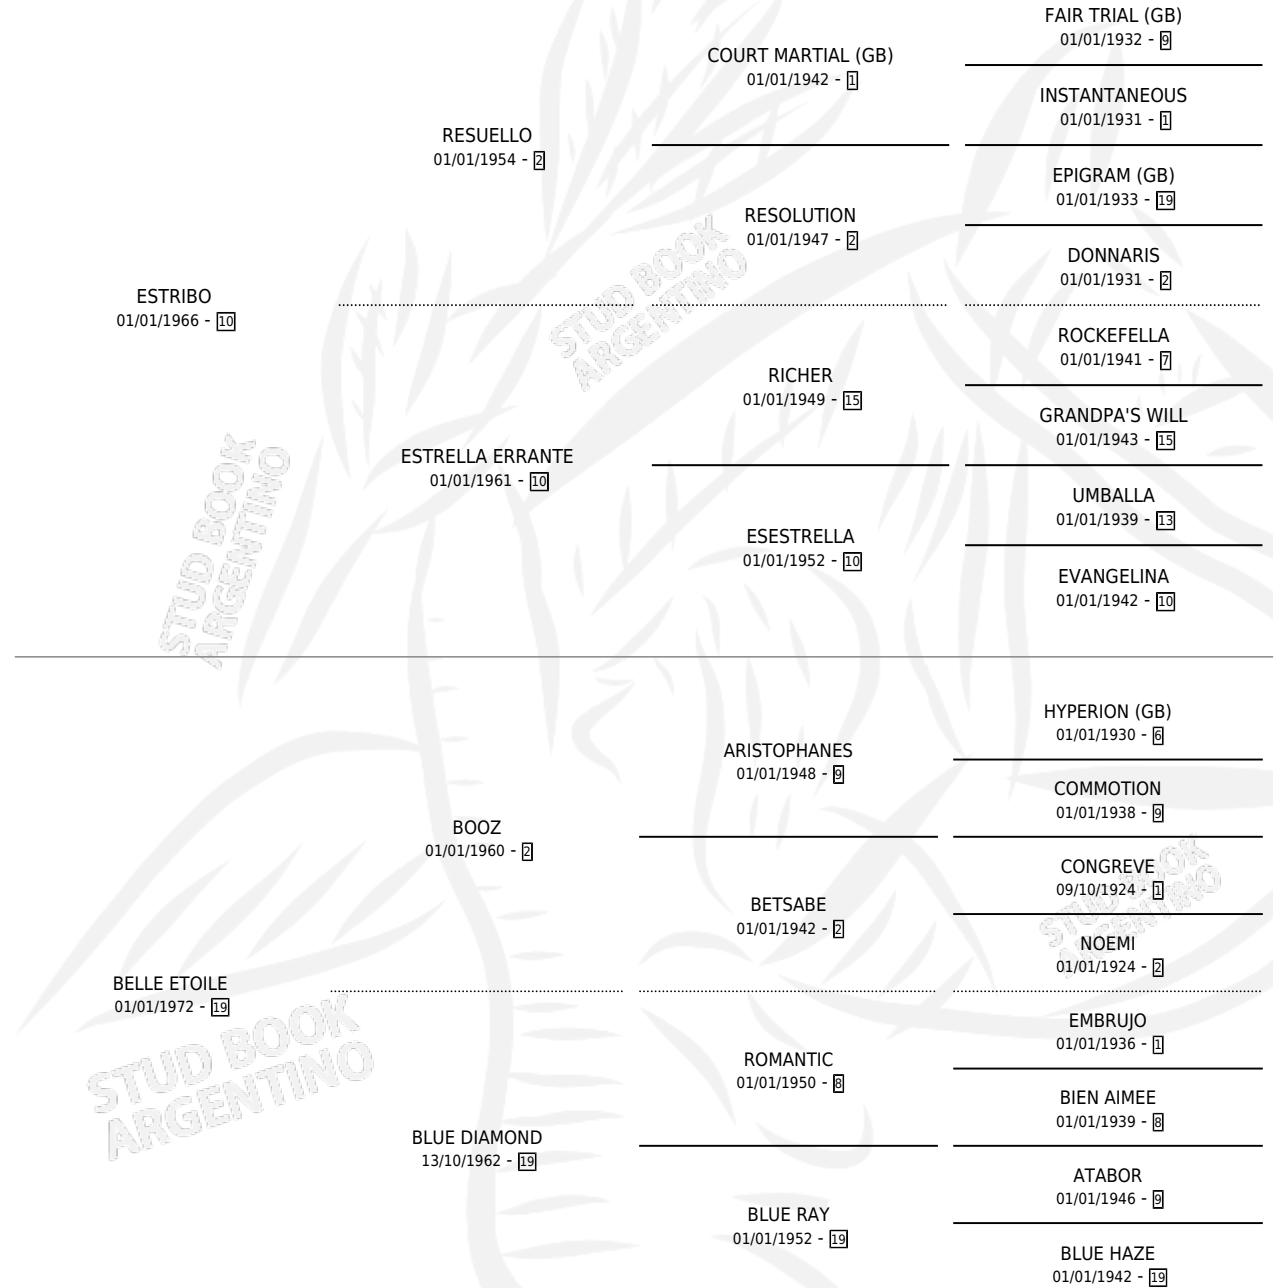

LA BASTILLA

por **ESTRIBO** y **BELLE ETOILE** por **BOOZ**

Argentina · Hembra · Zaino · SP · 07/09/1980
Familia 19-b · Volumen 30

ESTADO

TIPIFICACIÓN SANGUÍNEA	X
TIPIFICACIÓN POR ADN	X
PASAPORTE	X
IDENTIFICACIÓN POR MICROCHIP	X
REPRODUCTOR	✓

Lugar de nacimiento: Campo particular

Criador: Sin dato

~

HIJOS

	MACHOS	HEMBRAS
4 NACIERON	2	2
2 CORRIERON	2	0

SIN ACTUACIONES

PEDIGREE