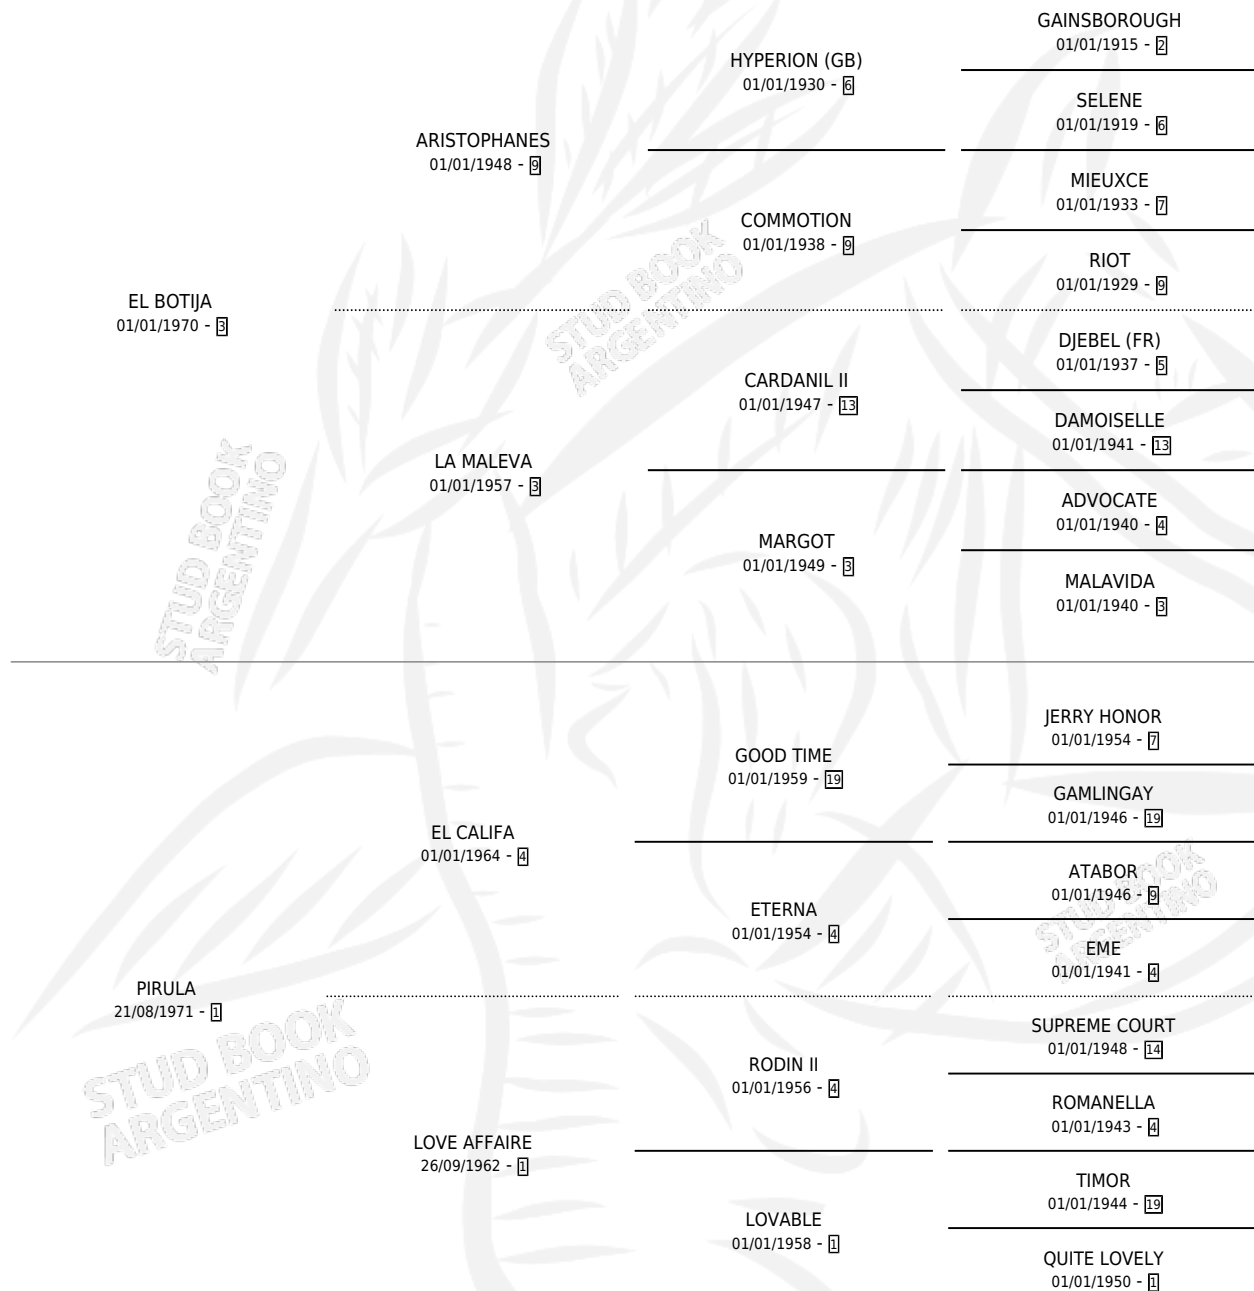

PATALETA

por EL BOTIJA y PIRULA por EL CALIFA

Argentina · Hembra · Zaino · SP · 02/11/1983
Familia 1-e · Volumen 31

ESTADO

TIPIFICACIÓN SANGUÍNEA	✓
TIPIFICACIÓN POR ADN	X
PASAPORTE	X
IDENTIFICACIÓN POR MICROCHIP	X
REPRODUCTOR	✓

Lugar de nacimiento: Campo particular

Criador: Sin dato

~

HIJOS

	MACHOS	HEMBRAS
7 NACIERON	5	2
3 CORRIERON	2	1

SIN ACTUACIONES

PEDIGREE

S

mientos 7 / Efectividad 77.78%

PADRILLO	PRODUCTO	CRIADOR	1ER SERVICIO	ÚLTIMO SERVICIO
EL NAIPE CASTIGA	NAIPE PATEA (M Z, 27/11/1997) •MURIÓ EL 19/06/1998•	SIN DATO	18/11/1996	17/12/1996
EL NAIPE CASTIGA	CORRIENTES PORA (M Z, 11/11/1996)	SIN DATO	15/11/1995	15/11/1995
EL NAIPE CASTIGA	EL NAIPE AUGURI (M A, 08/12/1994)	SIN DATO	22/09/1993	23/12/1993
PACIFIC	PACIFICTABO (M Z, 24/08/1993)	SIN DATO	05/09/1992	09/09/1992
PACIFIC	PACIFIC NANDO (M A, 01/08/1992) •MURIÓ EL 01/05/2000•	SIN DATO	14/08/1991	15/08/1991
PACIFIC	PACIFICPATA (H ZC, 22/07/1991)	SIN DATO	08/08/1990	09/08/1990
PACIFIC	PACIFICLETA (H A, 22/07/1990)	SIN DATO	10/08/1989	12/08/1989
PACIFIC	∅		29/10/1988	02/11/1988
PACIFIC	∅		20/11/1987	20/11/1987