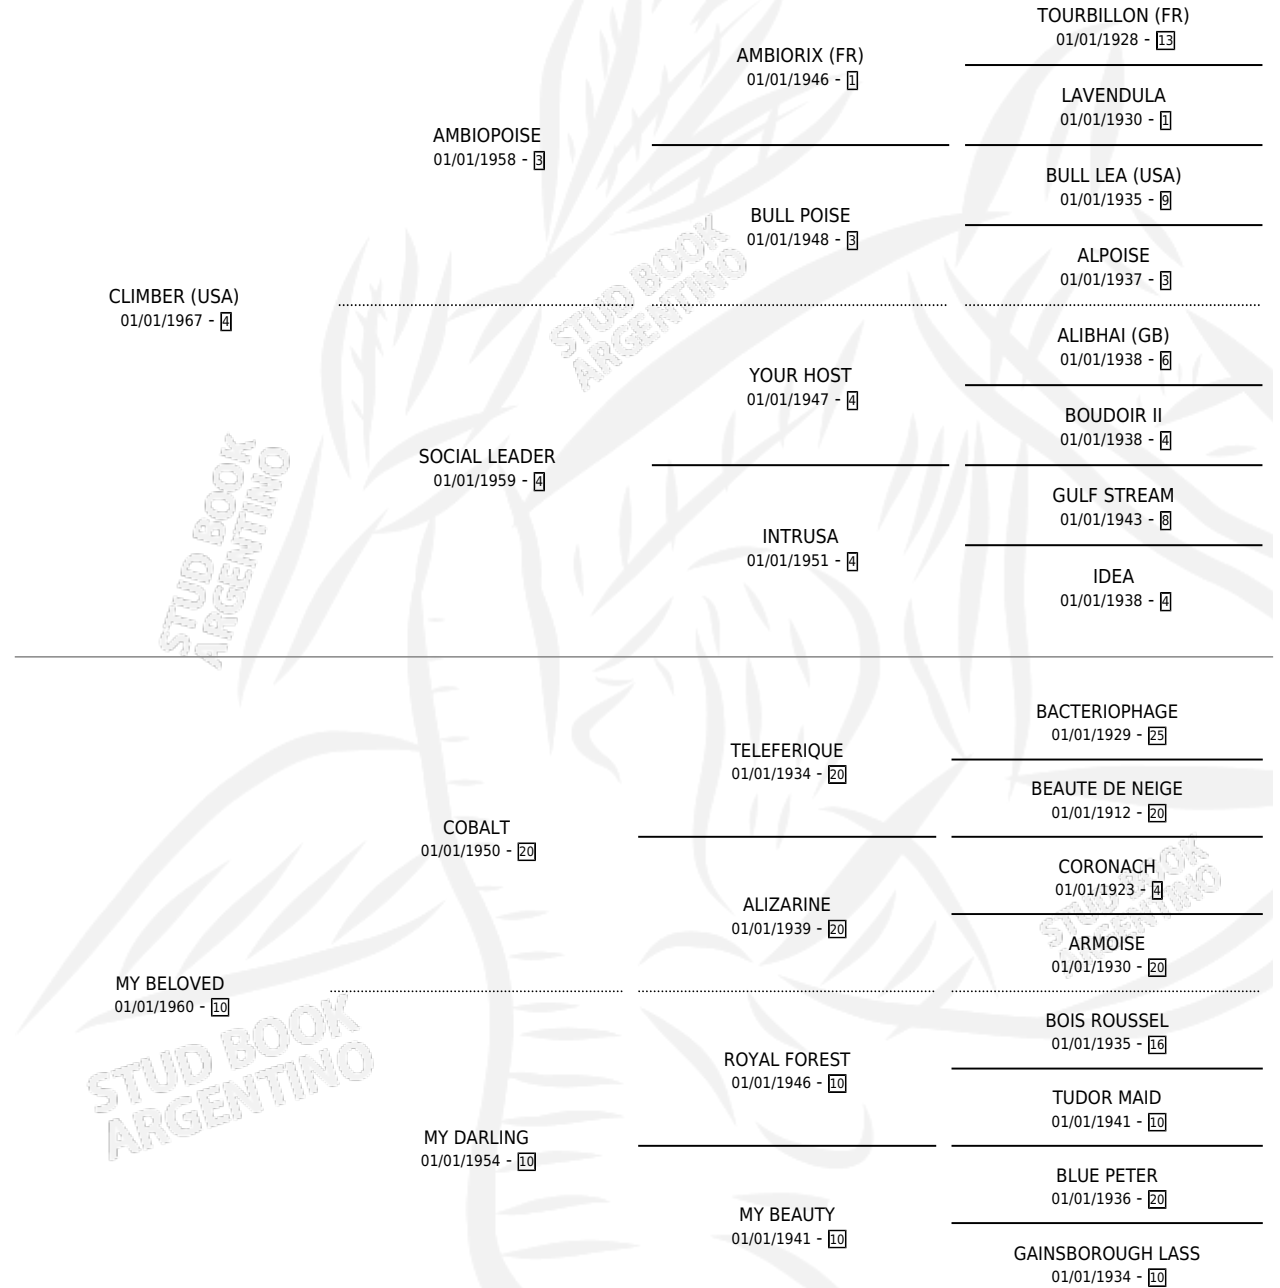

MI BORRACHA

por CLIMBER (USA) y MY BELOVED por COBALT

Argentina · Hembra · Alazan · SP · 01/01/1982
Familia 10-b · Volumen 31

ESTADO

TIPIFICACIÓN SANGUÍNEA	X
TIPIFICACIÓN POR ADN	X
PASAPORTE	X
IDENTIFICACIÓN POR MICROCHIP	X
REPRODUCTOR	✓

Lugar de nacimiento: Campo particular

Criador: Sin dato

PEDIGREE

S

mientos 0 / Efectividad 0.00%

PADRILLO	PRODUCTO	CRIADOR	1ER SERVICIO	ÚLTIMO SERVICIO
DUDOSO	∅		19/08/1994	24/09/1994
MI BORRACHA	∅		03/11/1993	11/12/1993
Datos oficiales del Stud Book Argentino	∅		06/12/1990	28/12/1990
GRAN ROY	∅		12/11/1989	01/12/1989
VIEW BALL	∅		20/11/1988	18/12/1988
ASISTENTE	∅		17/11/1987	17/12/1987
VICOMTE	∅			