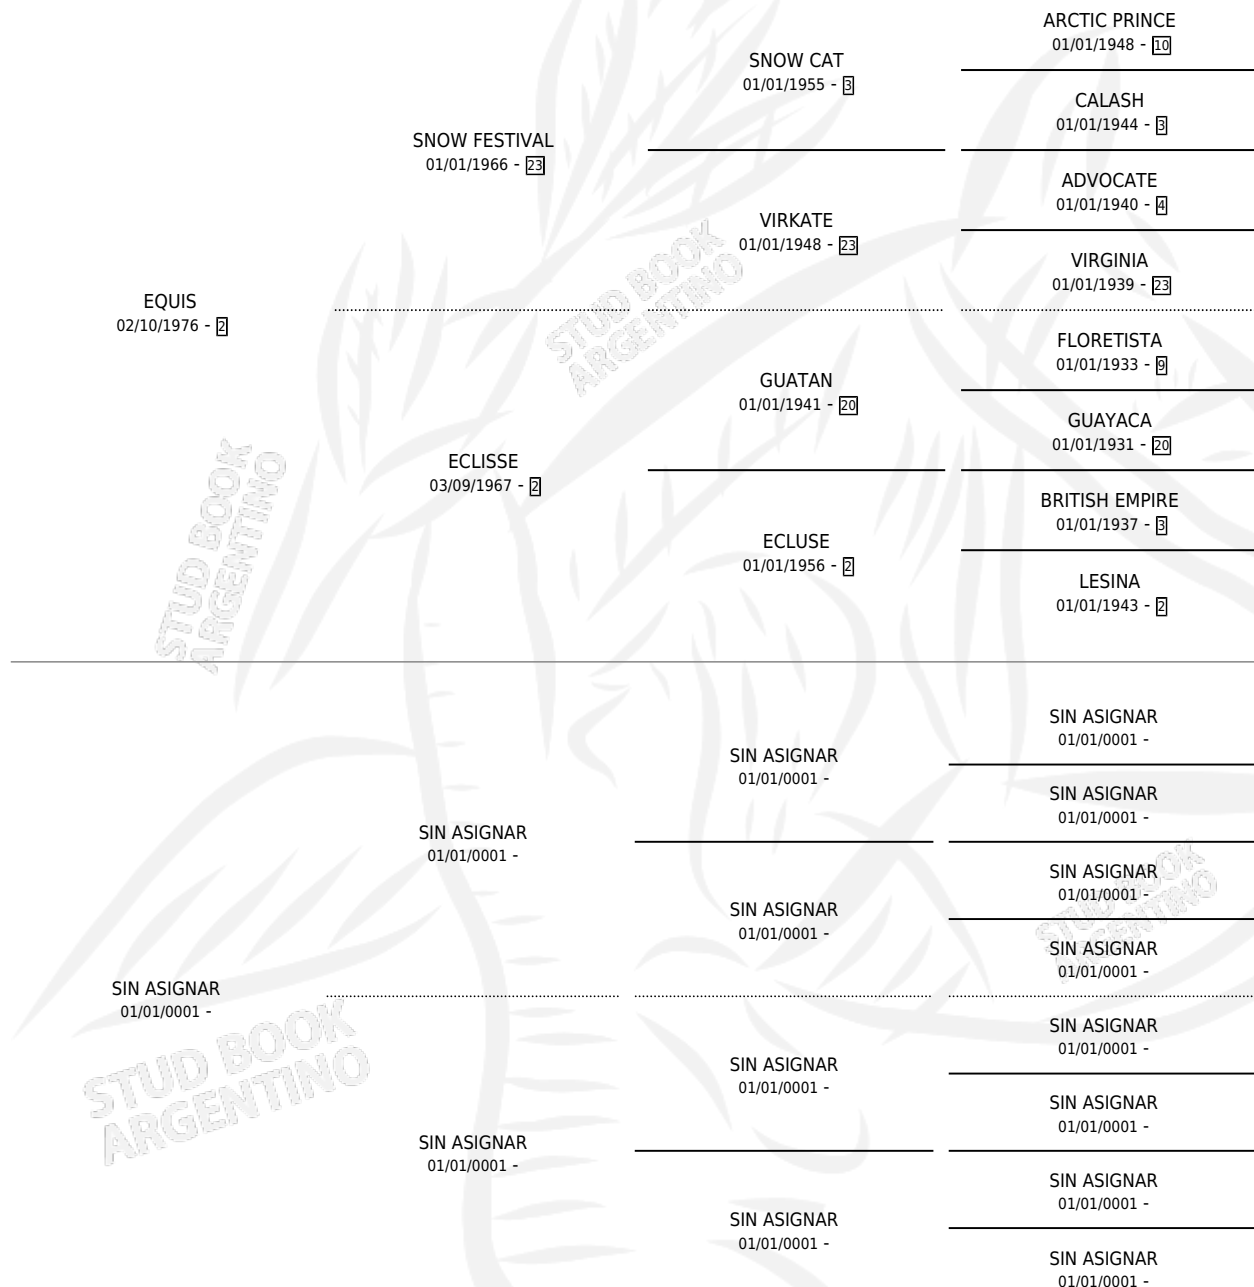

MI GUARDIANA

por **EQUIS** y **SIN ASIGNAR** por **SIN ASIGNAR**

Argentina · Hembra · Tordillo · SP · 01/01/1983
Familia · Volumen 31

ESTADO

TIPIFICACIÓN SANGUÍNEA	✓
TIPIFICACIÓN POR ADN	X
PASAPORTE	X
IDENTIFICACIÓN POR MICROCHIP	X
REPRODUCTOR	✓

Lugar de nacimiento: Campo particular

Criador: Sin dato

~

HIJOS

	MACHOS	HEMBRAS
5 NACIERON	3	2
2 CORRIERON	1	1

SIN ACTUACIONES

PEDIGREE

S

cimientos 5 / Efectividad 41.67%

PADRILLO	PRODUCTO	CRIADOR	1ER SERVICIO	ÚLTIMO SERVICIO
KIYUYO	Ø		18/08/1997	23/08/1997
KIYUYO	Ø		19/08/1996	18/10/1996
KIYUYO	NEVUS (M T, 30/06/1996)	SIN DATO	09/08/1995	14/08/1995
BENTON	Ø		22/08/1994	27/08/1994
BENTON	Ø		10/09/1993	14/09/1993
BENTON	GUAMINI (H ZC, 02/09/1993)	SIN DATO	30/09/1992	04/10/1992
KIYUYO	KIPITUCA (H T, 03/08/1992)	SIN DATO	25/08/1991	01/09/1991
BENTON	CHEZ LOUIS (M T, 18/08/1991)	SIN DATO	02/09/1990	05/09/1990
BENTON	Ø		16/09/1989	18/09/1989
BENTON	PETIT SOLEIL (M ZC, 09/09/1989)	SIN DATO	24/09/1988	03/10/1988
HABANICO	Ø		02/03/1988	06/03/1988
HABANICO	Ø		12/11/1987	12/11/1987