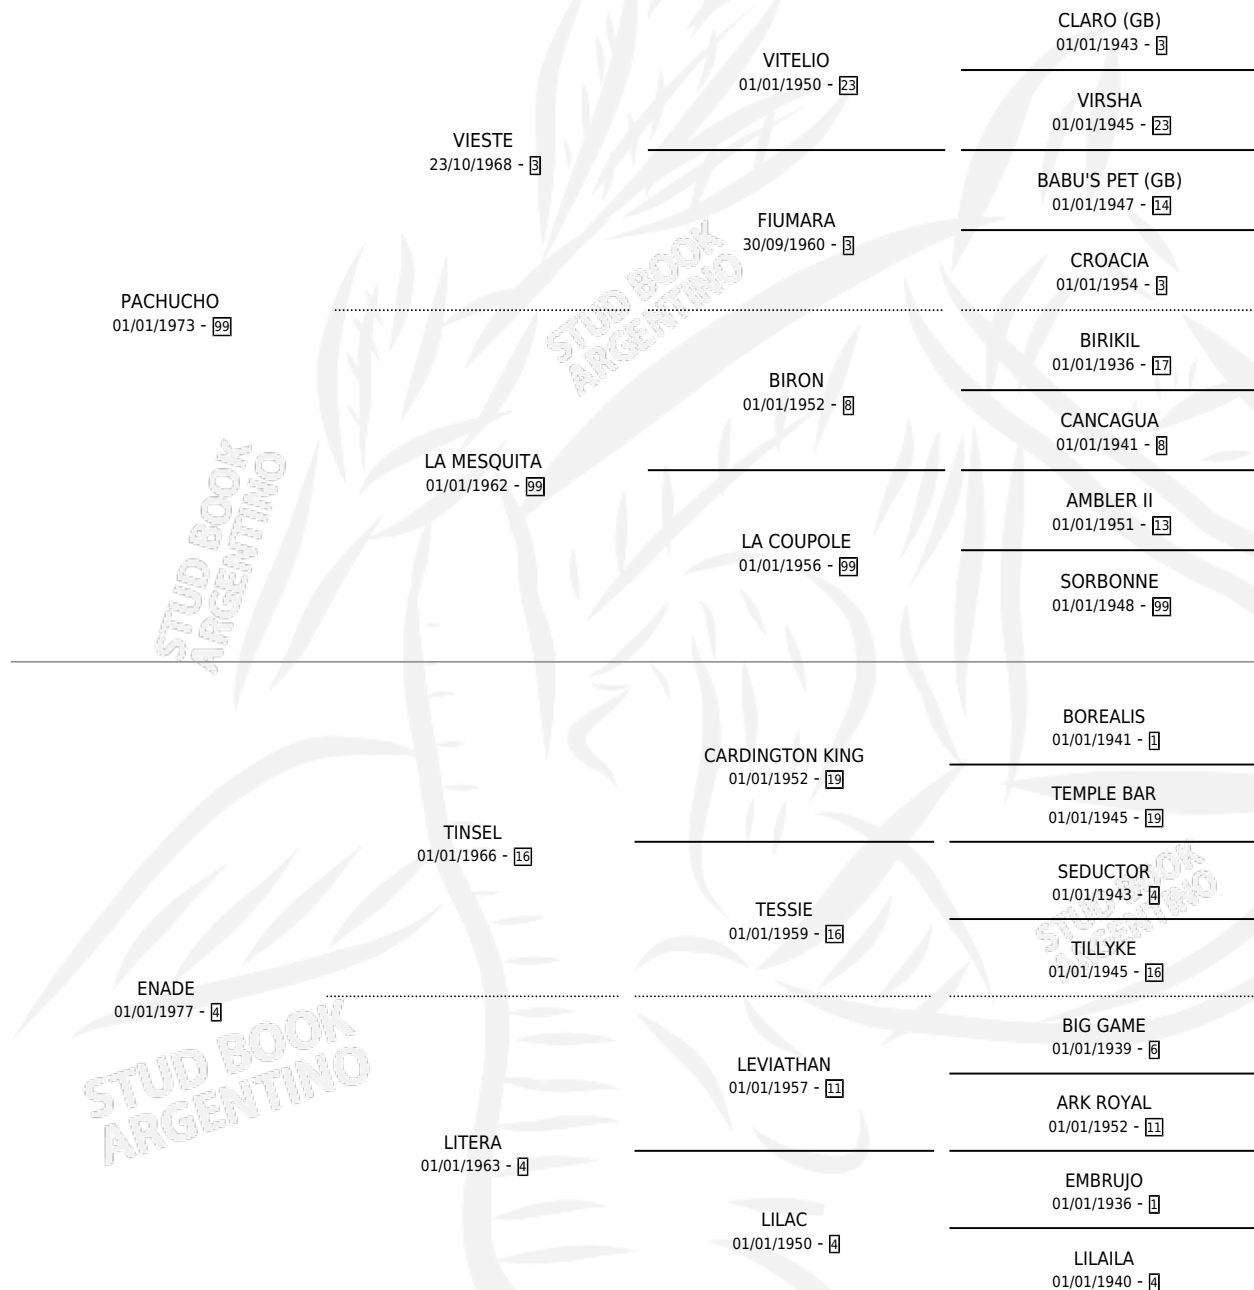

PACHANGUELA

por PACHUCHO y ENADE por TINSEL

Argentina · Hembra · Zaino · SP · 01/01/1983
Familia 4-j · Volumen 31

ESTADO

TIPIFICACIÓN SANGUÍNEA	✓
TIPIFICACIÓN POR ADN	X
PASAPORTE	X
IDENTIFICACIÓN POR MICROCHIP	X
REPRODUCTOR	✓

Lugar de nacimiento: Campo particular

Criador: Blanco Leonardo Oscar

~

HIJOS

	MACHOS	HEMBRAS
2 NACIERON	1	1
SIN ACTUACIONES		

PEDIGREE

S

mientos 2 / Efectividad 33.33%

PADRILLO	PRODUCTO	CRIADOR	1ER SERVICIO	ÚLTIMO SERVICIO
GRAN PRESENCIA	∅		13/11/1993	15/11/1993
PACHANGUELA	∅		09/10/1991	21/11/1991
Datos oficiales del Stud Book Argentino	∅		12/11/1990	29/11/1990
FOSCARI studbook.org.ar	FOSCARI JUNIOR (M Z, 03/11/1990) •MURIÓ EL 20/05/2000•	SAN LEONARDO	26/11/1989	28/11/1989
CARDON	∅		28/11/1988	18/12/1988
CARDON	CAPERUZA (H Z, 19/11/1988)	SAN LEONARDO	04/11/1987	03/12/1987