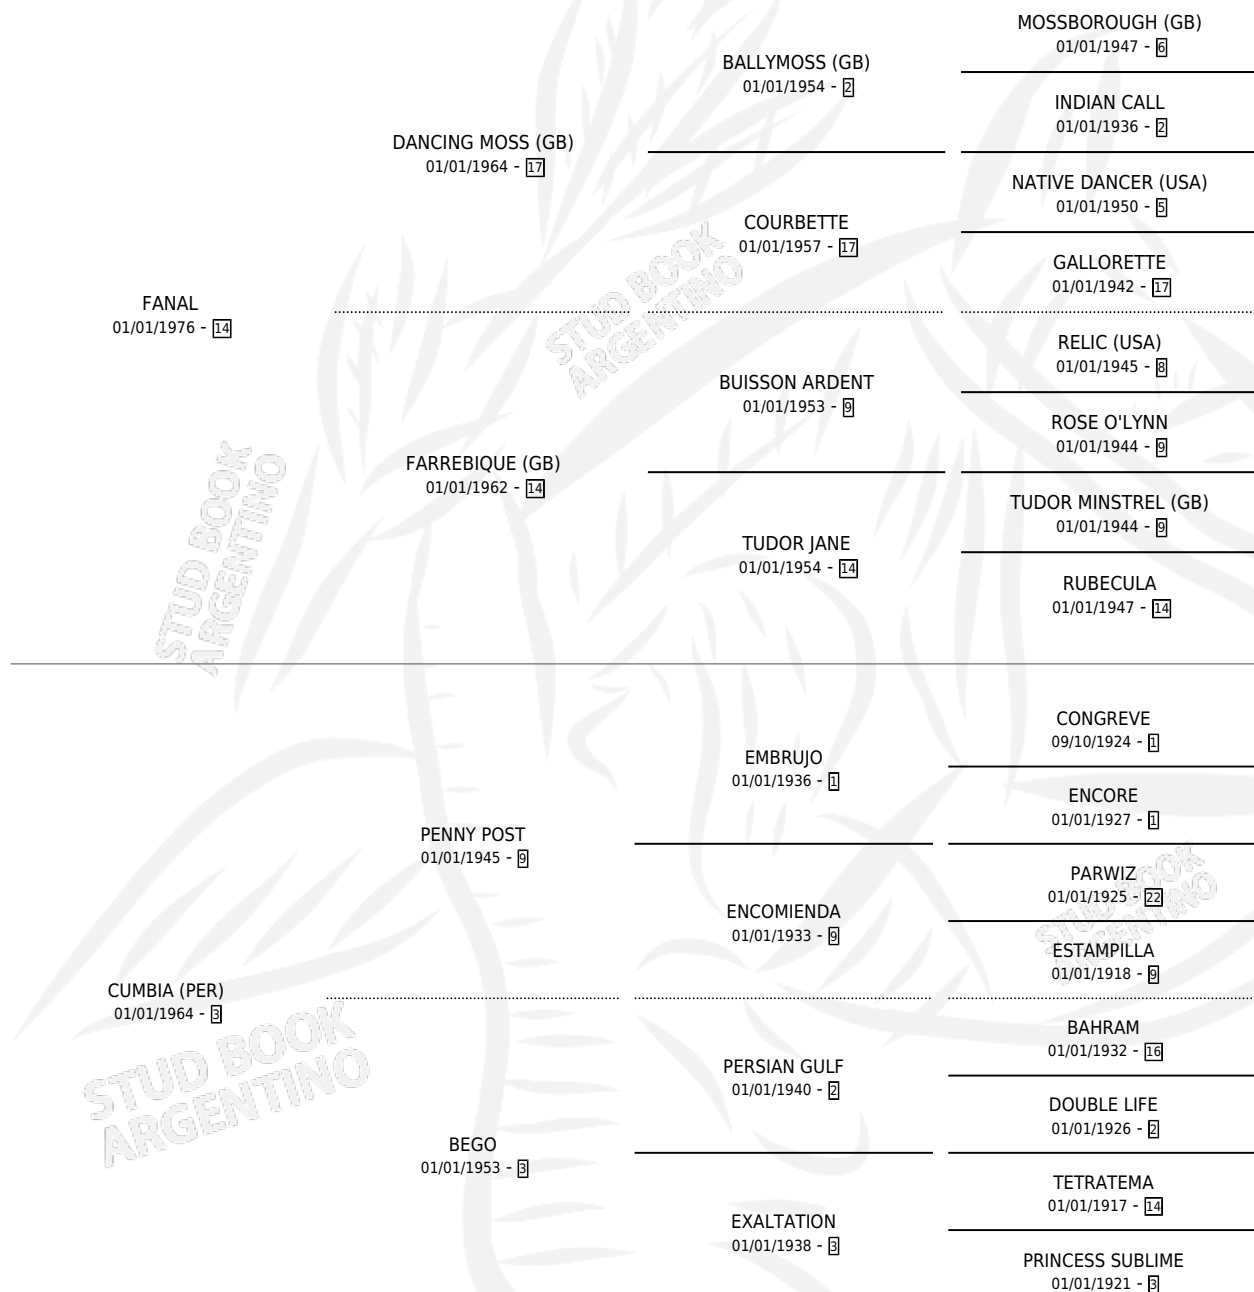

LA TUNA

por **FANAL** y **CUMBIA (PER)** por **PENNY POST**

Argentina · Hembra · Alazan · SP · 03/11/1982
Familia 3 · Volumen 31

ESTADO

TIPIFICACIÓN SANGUÍNEA	✓
TIPIFICACIÓN POR ADN	X
PASAPORTE	X
IDENTIFICACIÓN POR MICROCHIP	X
REPRODUCTOR	✓

Lugar de nacimiento: Campo particular

Criador: Indio Rico

~

HIJOS

	MACHOS	HEMBRAS
1 NACIERON	1	0
1 CORRIERON	1	0

SIN ACTUACIONES

PEDIGREE

CAMPAÑA

Solo carreras oficiales de Argentina

POR EDAD

EDAD	CC	1°	2°	3°	4°	5°	NP	CLC	CLG	CLCG1	CLGG1	IMPORTE	GANANCIA / CC
3 AÑOS	1	1	0	0	0	0	0	0	0	0	0	\$0	\$0
TOTALES	1	1	0	0	0	0	0	0	0	0	0	\$0	\$0
%		100%	0.0%	0.0%	0.0%	0.0%	0.0%	0.0%	0.0%	0.0%	0.0%		