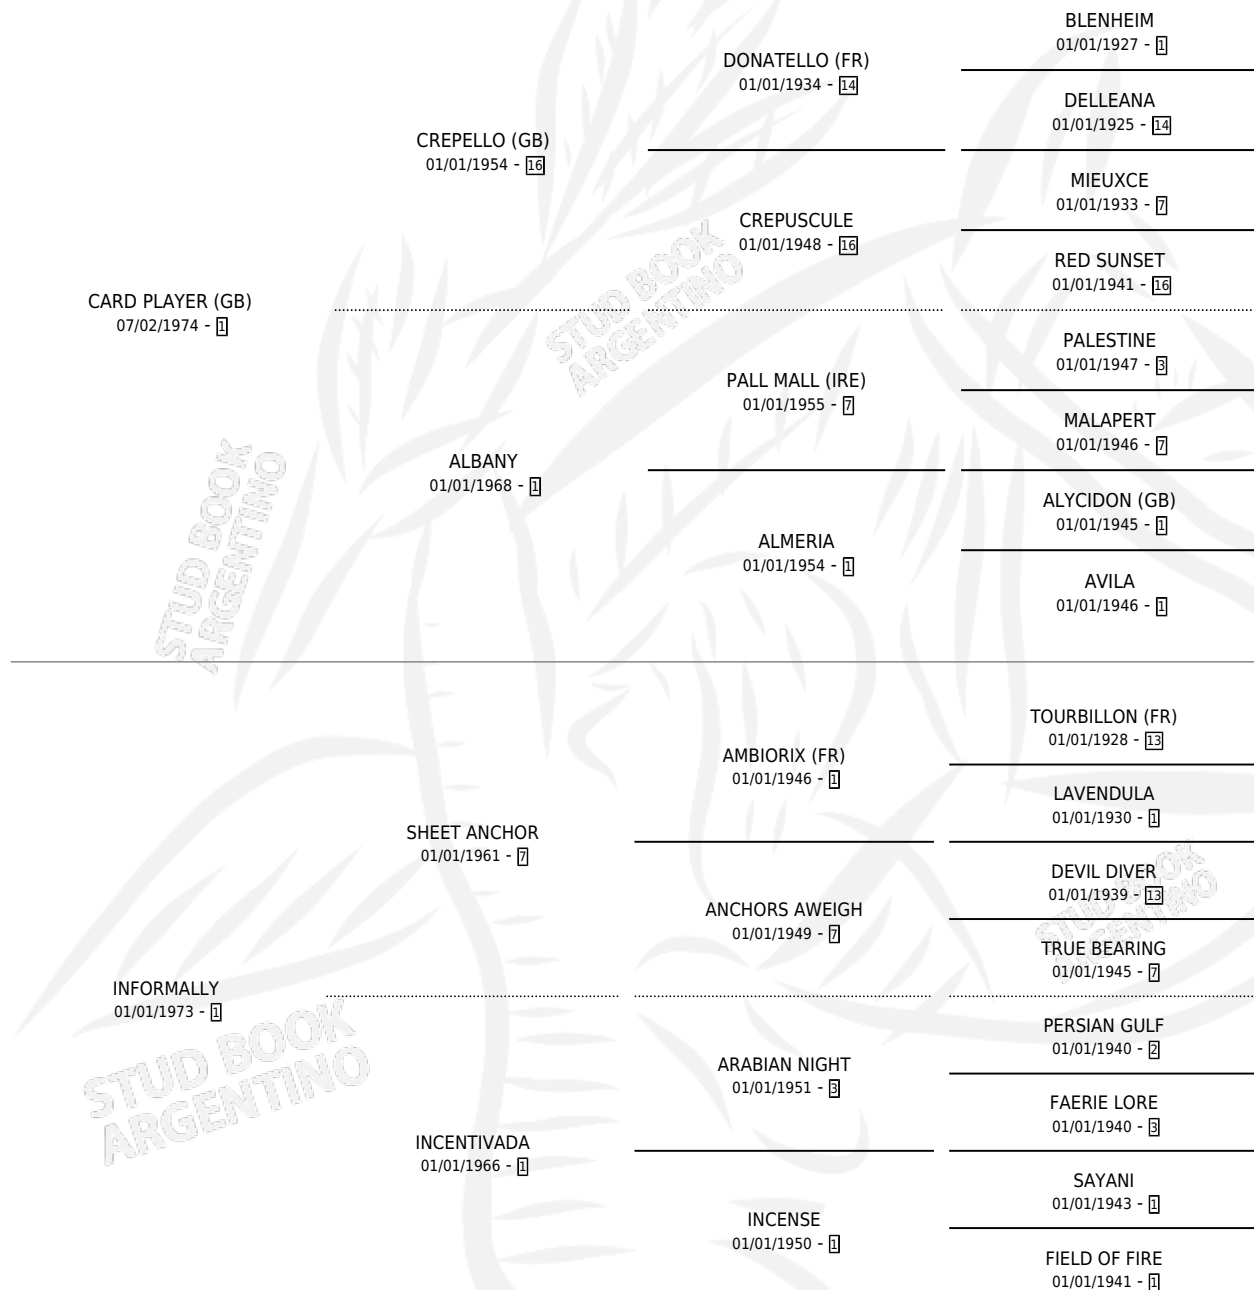

MISSING CARD

por **CARD PLAYER (GB)** y **INFORMALLY** por **SHEET ANCHOR**

Argentina · Hembra · Zaino Doradillo · SP · 01/01/1982
Familia 1-p · Volumen 31

ESTADO

TIPIFICACIÓN SANGUÍNEA	✓
TIPIFICACIÓN POR ADN	✓
PASAPORTE	X
IDENTIFICACIÓN POR MICROCHIP	X
REPRODUCTOR	✓

Lugar de nacimiento: Campo particular
Criador: Sternberg Jorge Raul

~

HIJOS

	MACHOS	HEMBRAS
10 NACIERON	5	5
2 CORRIERON	1	1
1 GANARON	1	0
0 GANADORES CL	0 GANADORES GR	0 GANADORES G1

PEDIGREE