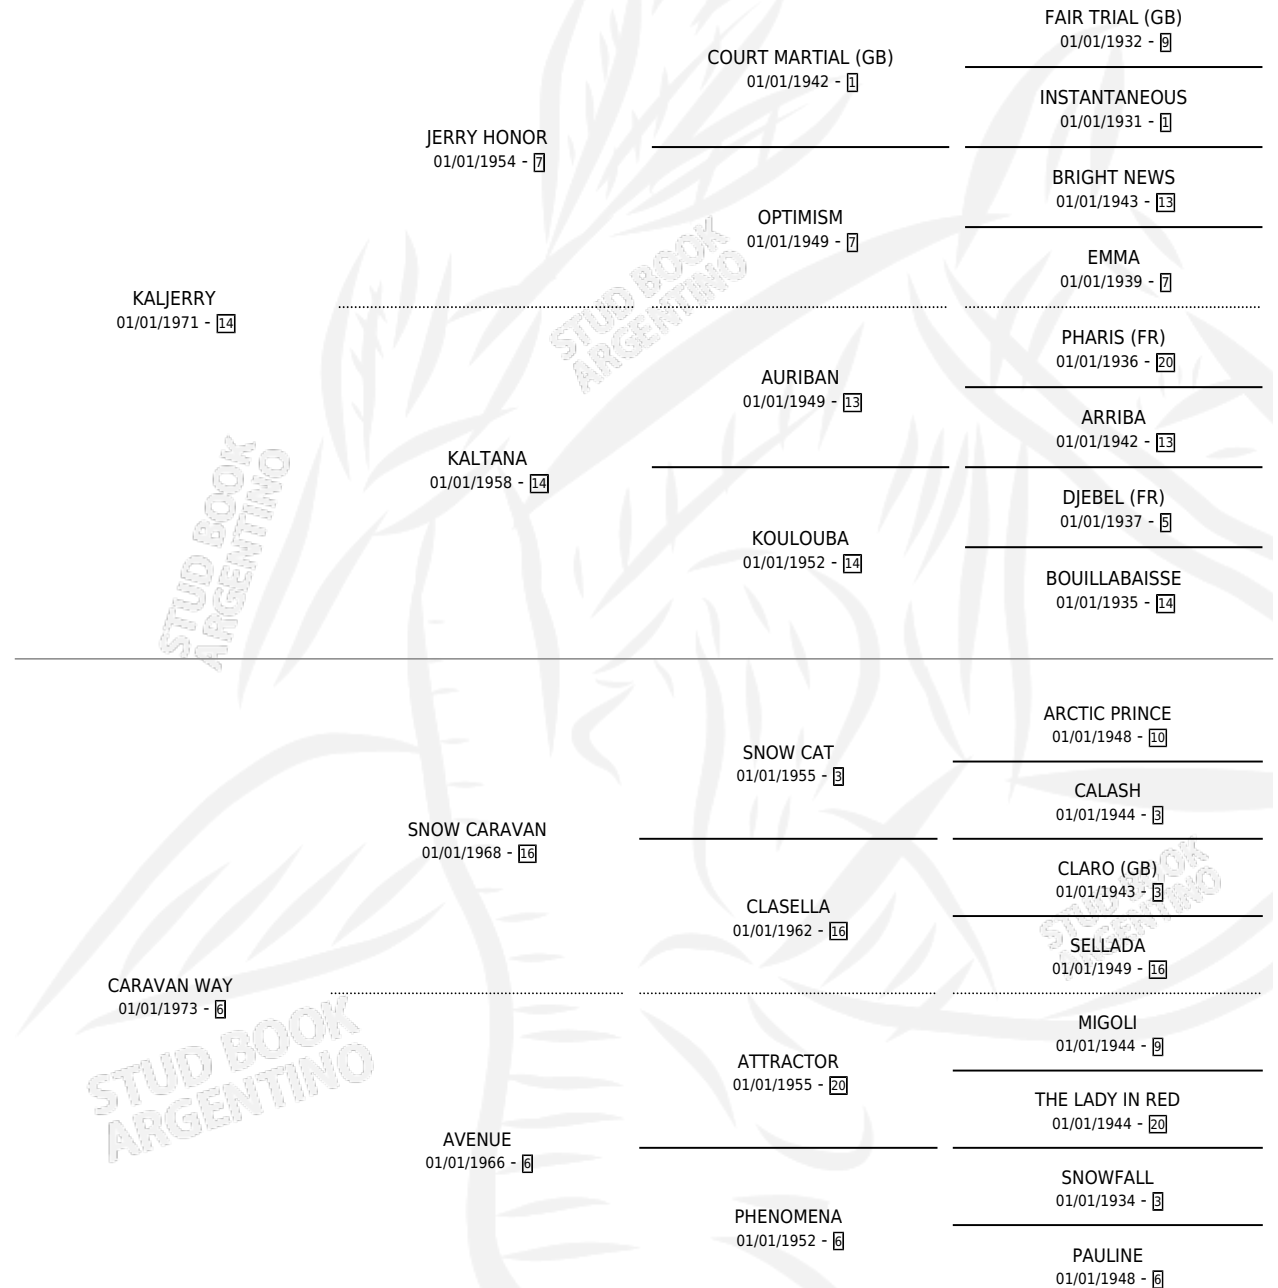

KALWAY

por KALJERRY y CARAVAN WAY por SNOW CARAVAN

Argentina · Hembra · Tordillo · SP · 01/01/1982
Familia 6-e · Volumen 31

ESTADO

TIPIFICACIÓN SANGUÍNEA	✓
TIPIFICACIÓN POR ADN	X
PASAPORTE	X
IDENTIFICACIÓN POR MICROCHIP	X
REPRODUCTOR	✓

Lugar de nacimiento: Campo particular

Criador: Sin dato

~

HIJOS

	MACHOS	HEMBRAS
4 NACIERON	1	3
1 CORRIERON	1	0
1 GANARON	1	0
0 GANADORES CL	0 GANADORES GR	0 GANADORES G1

PEDIGREE

CAMPAÑA

Solo carreras oficiales de Argentina