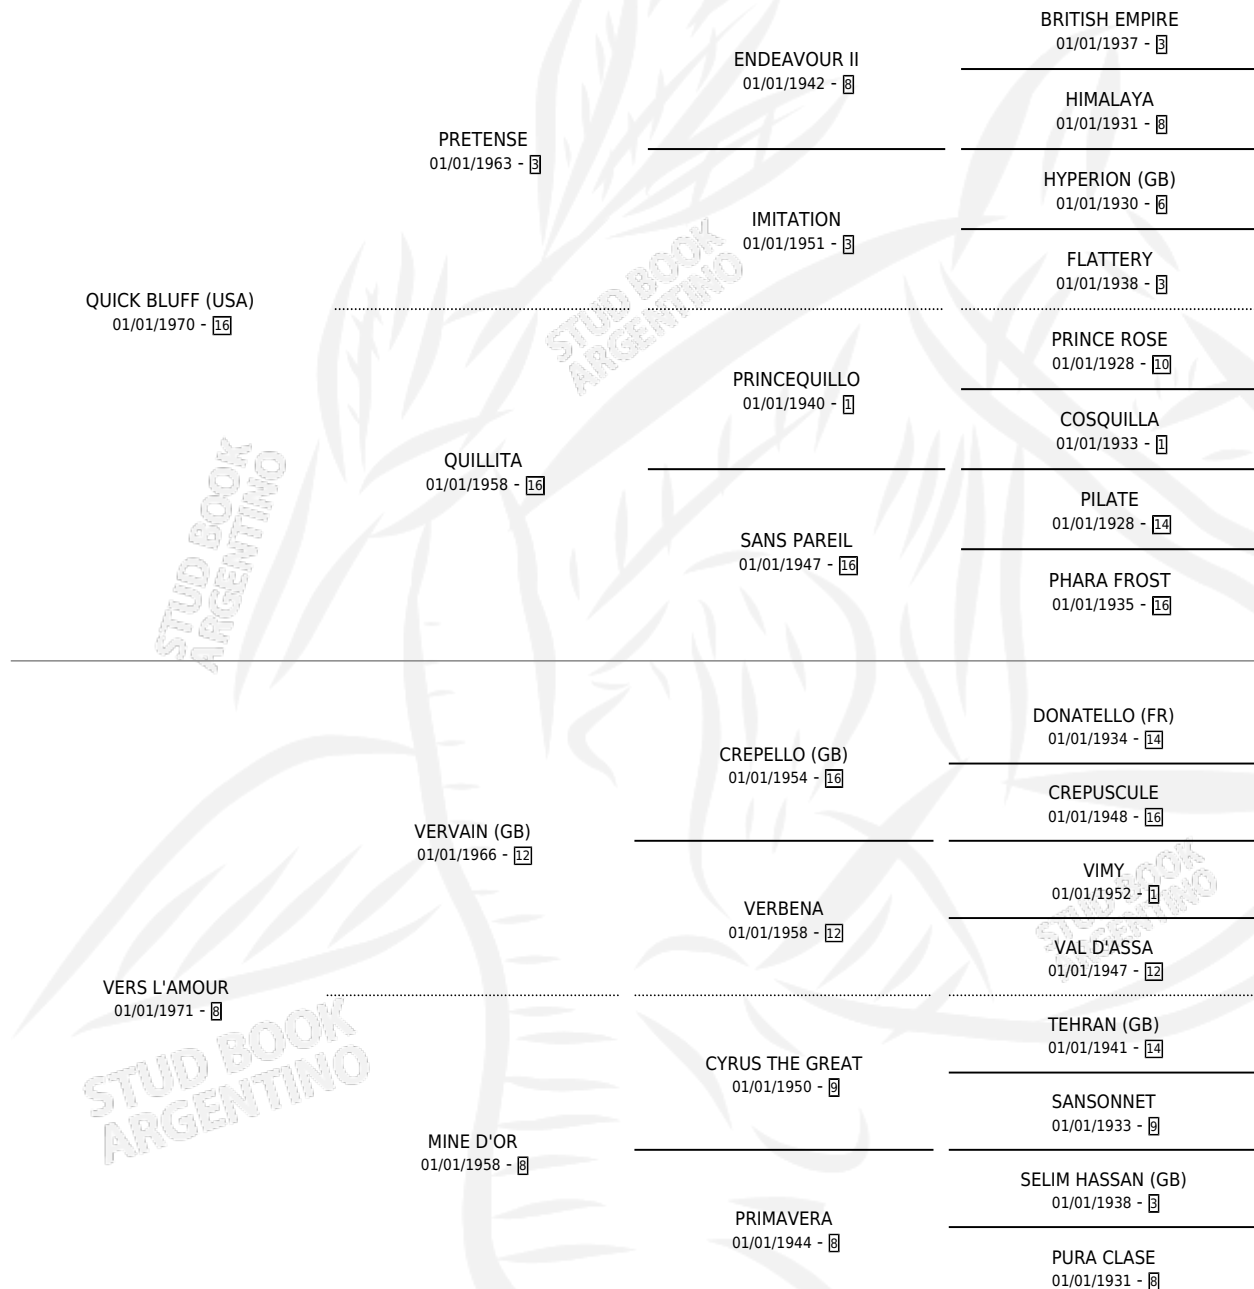

Lugar de nacimiento: Campo particular
Criador: Sin dato

~

HIJOS

	MACHOS	HEMBRAS
2 NACIERON	0	2
1 CORRIERON	0	1
1 GANARON	0	1

0	0	0
GANADORES CL	GANADORES GR	GANADORES G1

PEDIGREE

CAMPAÑA

Solo carreras oficiales de Argentina