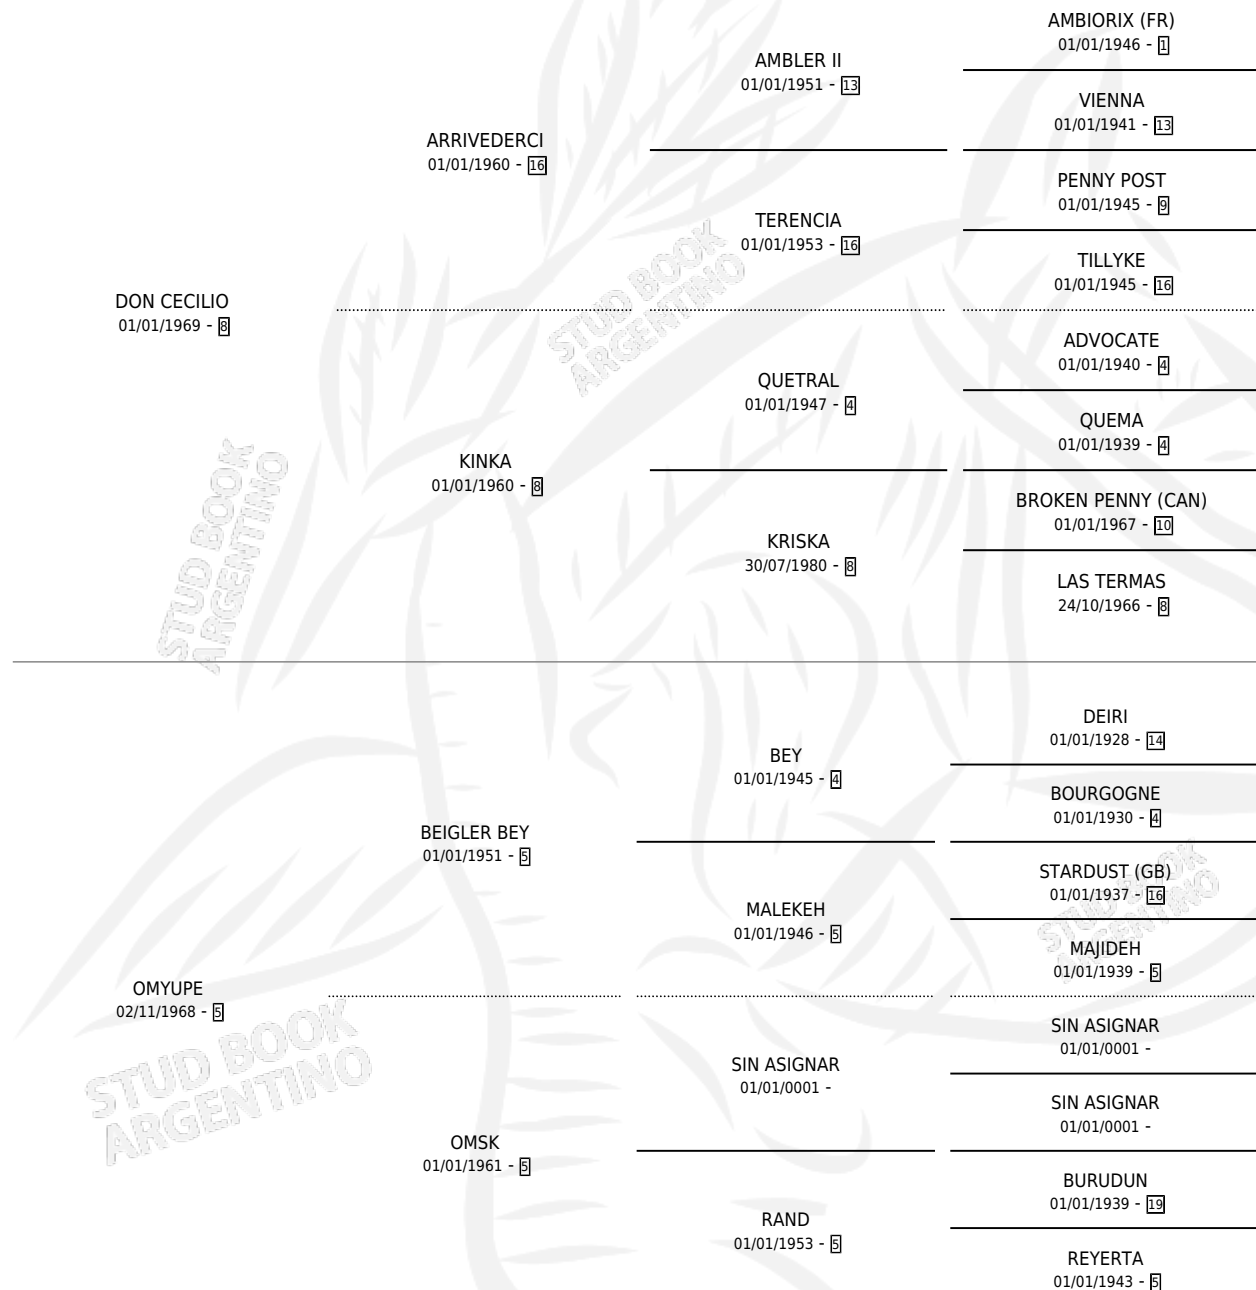

VARROA

por **DON CECILIO** y **OMYUPE** por **BEIGLER BEY**

Argentina · Hembra · Alazan · SP · 01/01/1981
Familia 5-j · Volumen 31

ESTADO

TIPIFICACIÓN SANGUÍNEA	X
TIPIFICACIÓN POR ADN	X
PASAPORTE	X
IDENTIFICACIÓN POR MICROCHIP	X
REPRODUCTOR	✓

Lugar de nacimiento: Campo particular

Criador: Sin dato

~

HIJOS

	MACHOS	HEMBRAS
3 NACIERON	0	3
1 CORRIERON	0	1

SIN ACTUACIONES

PEDIGREE

CAMPAÑA

Solo carreras oficiales de Argentina

POR EDAD

EDAD	CC	1°	2°	3°	4°	5°	NP	CLC	CLG	CLCG1	CLGG1	IMPORTE	GANANCIA / CC
6 AÑOS	1	1	0	0	0	0	0	0	0	0	0	\$0	\$0
TOTALES	1	1	0	0	0	0	0	0	0	0	0	\$0	\$0
%		100%	0.0%	0.0%	0.0%	0.0%	0.0%	0.0%	0.0%	0.0%	0.0%		