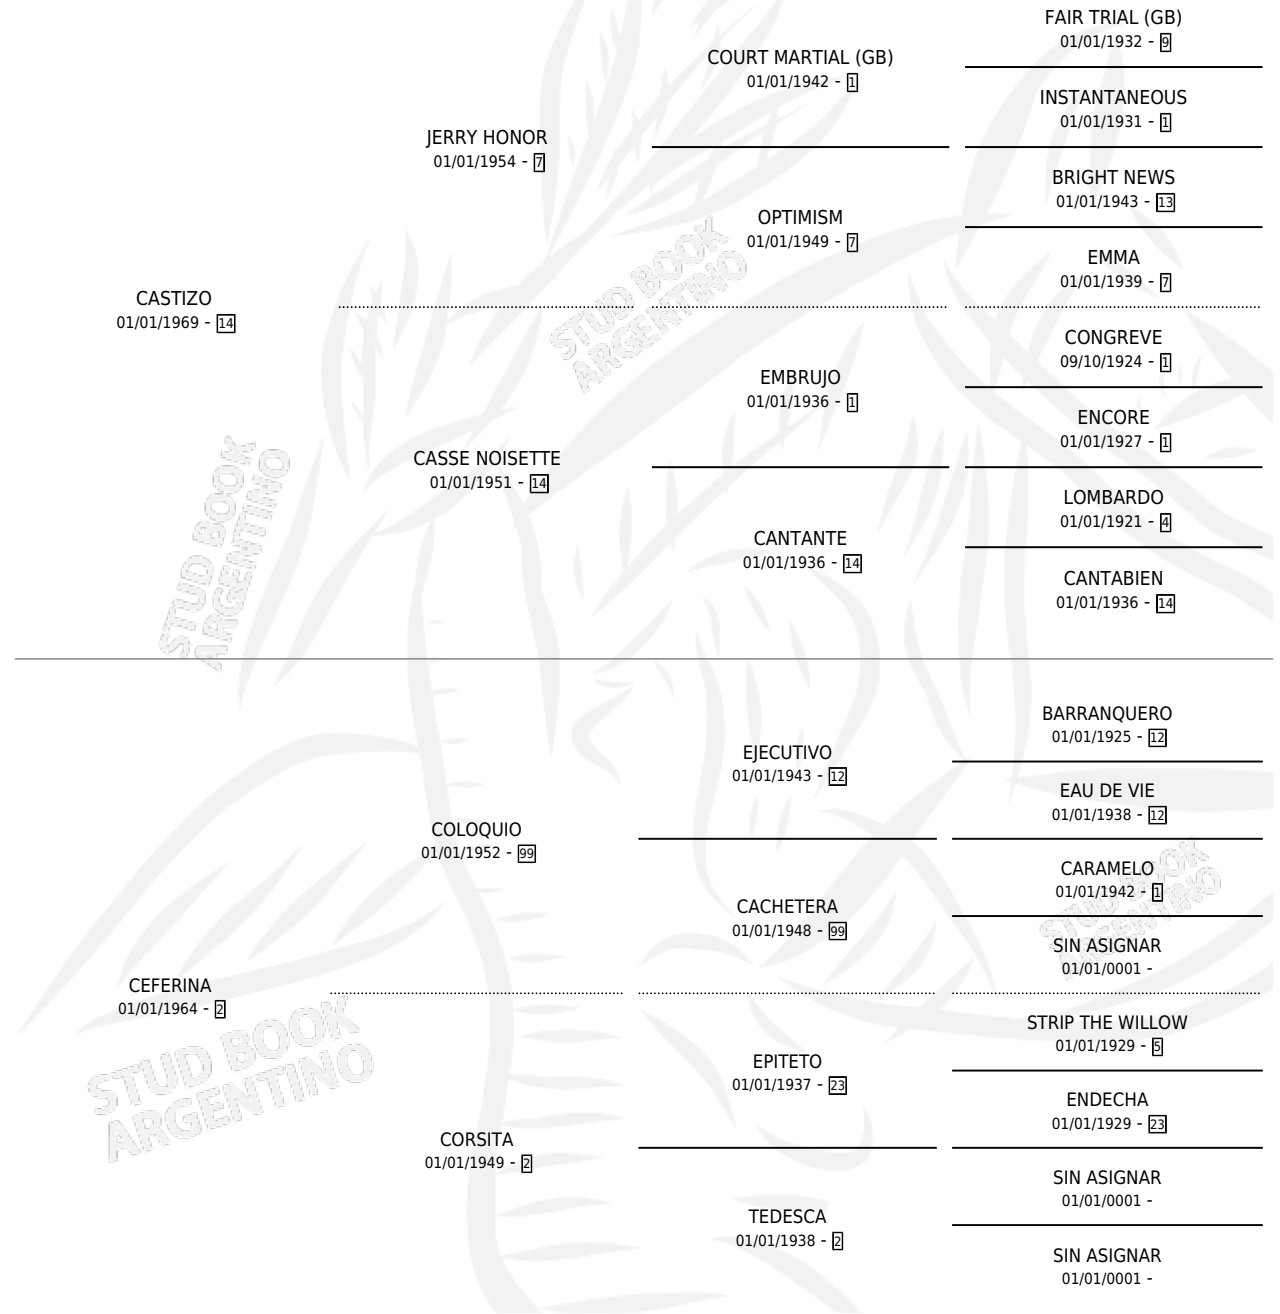

# CASTICITA

por CASTIZO y CEFERINA por COLOQUIO

Argentina · Hembra · Alazan · SP · 21/10/1980  
Familia 2-I · Volumen 30

## ESTADO

TIPIFICACIÓN SANGUÍNEA	✓
TIPIFICACIÓN POR ADN	X
PASAPORTE	X
IDENTIFICACIÓN POR MICROCHIP	X
REPRODUCTOR	✓

**Lugar de nacimiento:** Campo particular

**Criador:** Sin dato

~

## PEDIGREE

S

cimientos 6 / Efectividad 50.00%

PADRILLO	PRODUCTO	CRIADOR	1ER SERVICIO	ÚLTIMO SERVICIO
LORD	CASI LORD (M A, 22/10/1999)	SIN DATO	26/10/1998	30/10/1998
<b>CASTICITA</b>	∅		25/10/1997	15/12/1997
<b>Datos oficiales del Stud Book Argentino</b>			10/09/1996	04/10/1996
LORD				
MALABRIGO	∅		01/10/1994	04/10/1994
MATUCHO	MATUCHERO (M Z, 22/09/1994)	SIN DATO	16/09/1993	12/10/1993
MALABRIGO	∅		12/11/1992	16/11/1992
GRAN SERGIO	GRAN CASTELLANO (M Z, 04/11/1992)	SIN DATO	19/11/1991	20/11/1991
GRAN SERGIO	GRAN CASTELLANA (H Z, 12/11/1991)	SIN DATO	14/11/1990	08/12/1990
GRAN SERGIO	GRAN CASTIZA (H A, 07/11/1990)	SIN DATO	23/11/1989	29/11/1989
GRAN SERGIO	GRAN CASTA (H A, 16/11/1989)	SIN DATO	13/11/1988	13/12/1988
LORENZANO	∅		22/12/1987	24/12/1987
SIN ASIGNAR	∅			