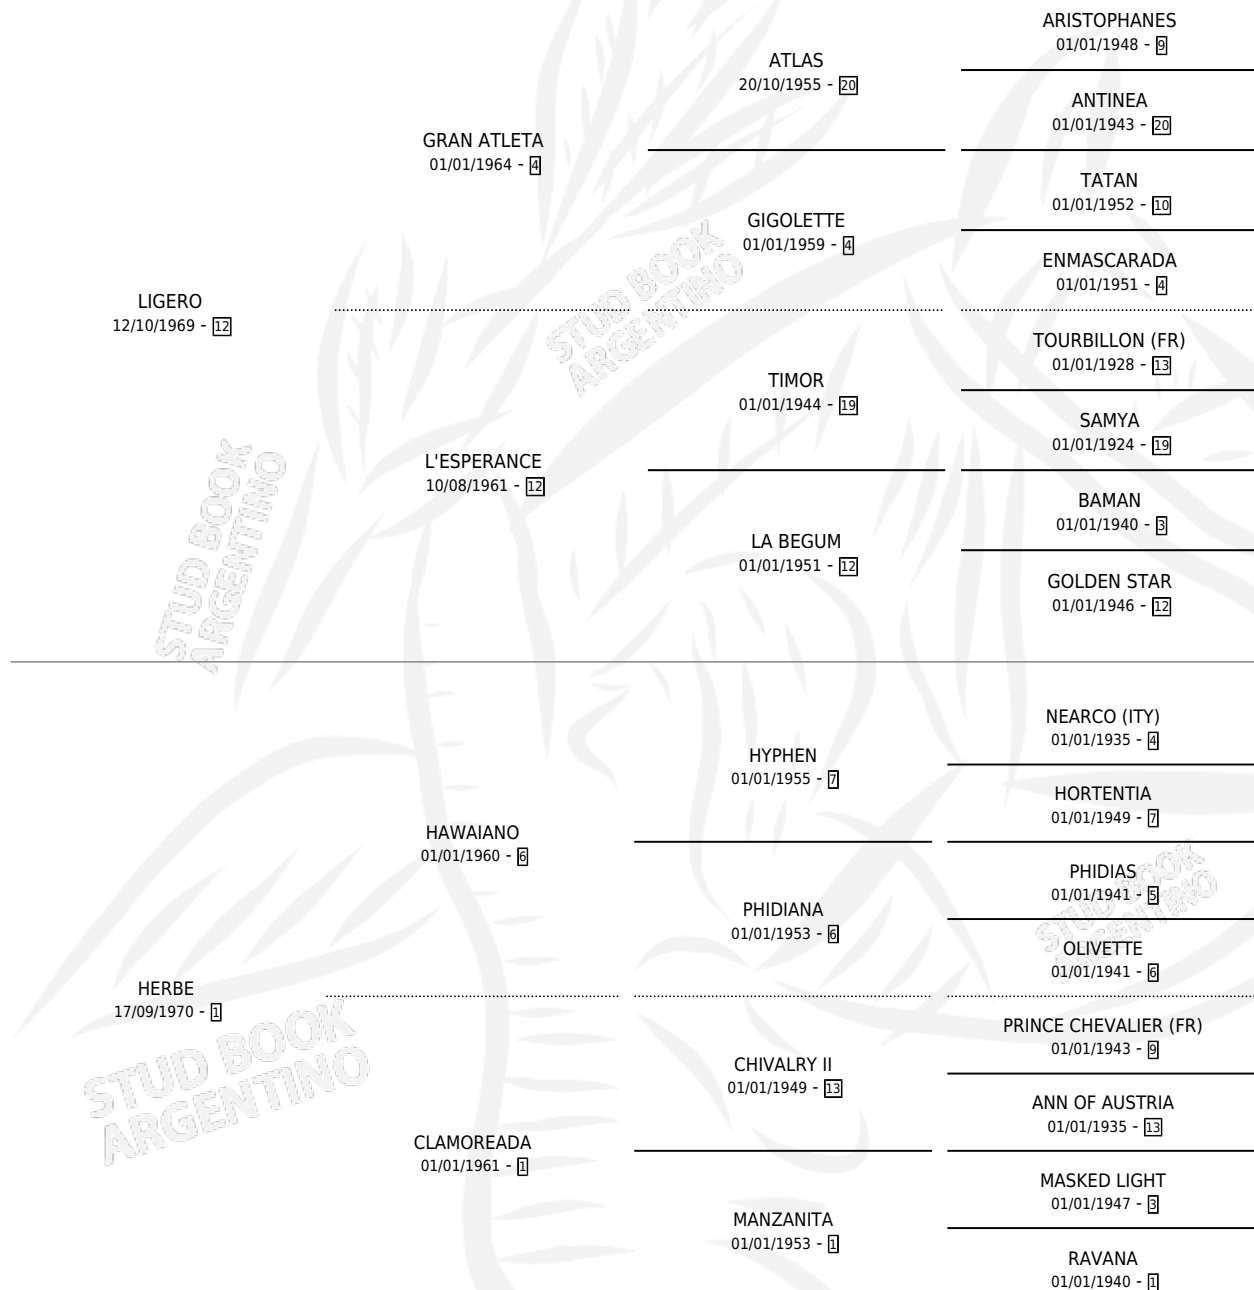

MEDITERRANEA

por **LIGERO** y **HERBE** por **HAWAIANO**

Argentina · Hembra · Zaino Colorado · SP · 07/08/1980
Familia 1-w · Volumen 30

ESTADO

TIPIFICACIÓN SANGUÍNEA	✓
TIPIFICACIÓN POR ADN	X
PASAPORTE	X
IDENTIFICACIÓN POR MICROCHIP	X
REPRODUCTOR	✓

Lugar de nacimiento: Campo particular

Criador: Sin dato

~

HIJOS

	MACHOS	HEMBRAS
6 NACIERON	3	3
1 CORRIERON	1	0
1 GANARON	1	0
0 GANADORES CL	0 GANADORES GR	0 GANADORES G1

PEDIGREE