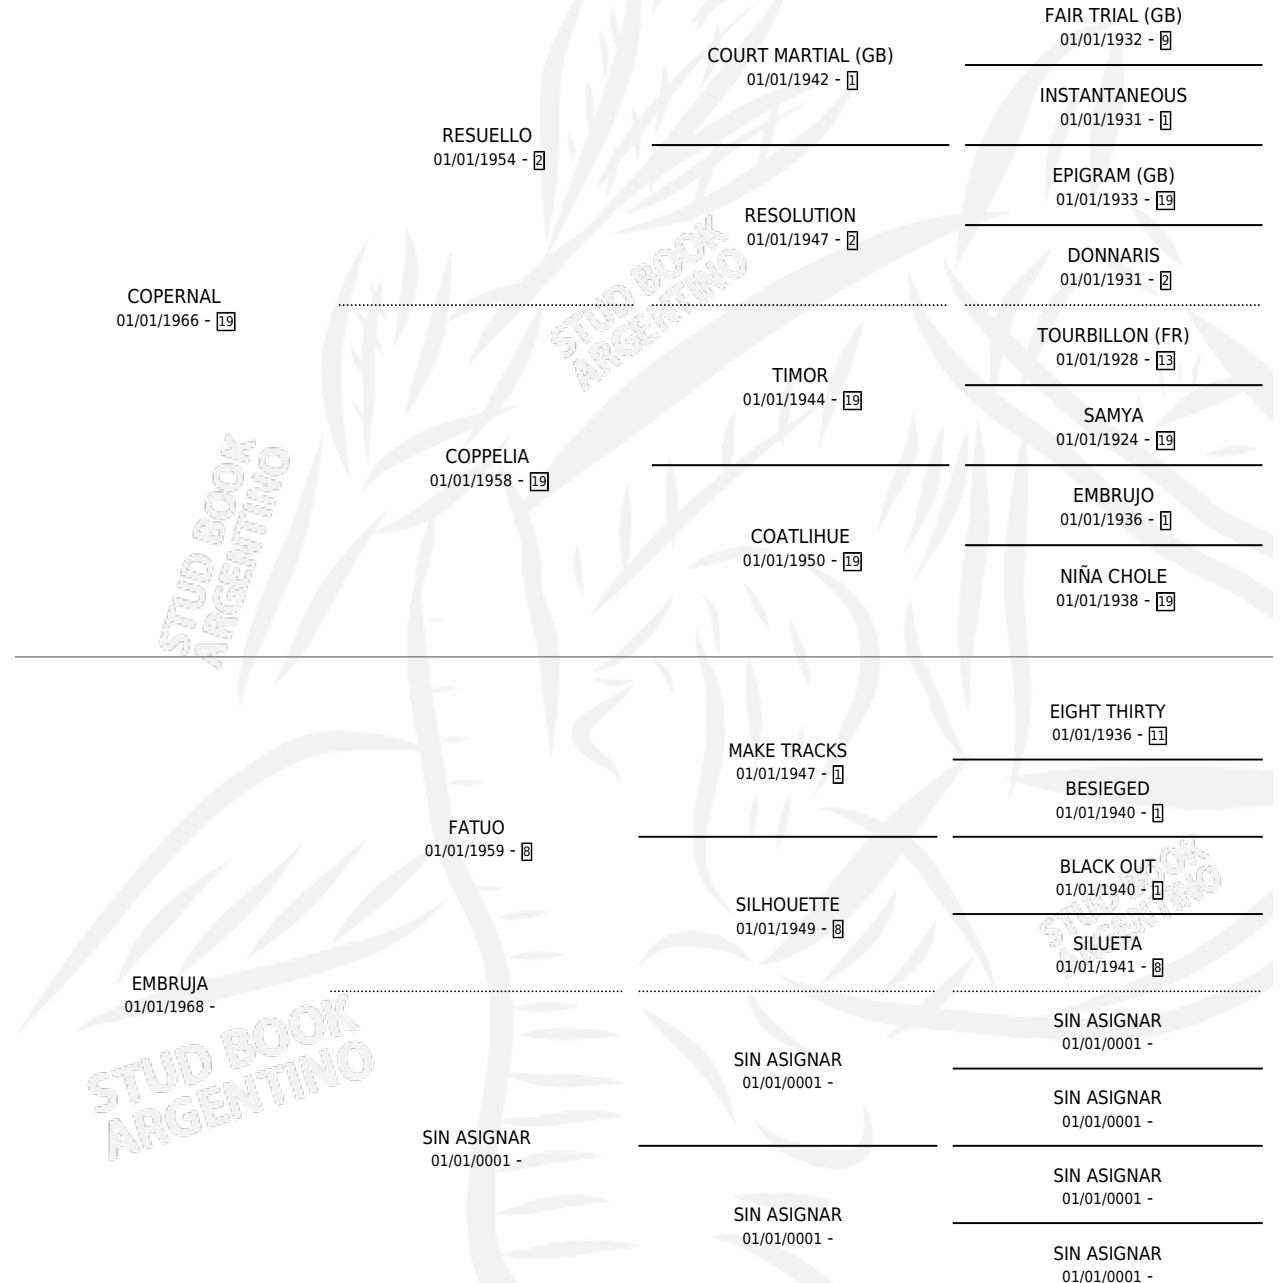

EMPIRICA

por COPERNAL y EMBRUJA por FATUO

Argentina · Hembra · Alazan Tostado · SP · 01/01/1981
Familia · Volumen 31

ESTADO

TIPIFICACIÓN SANGUÍNEA	X
TIPIFICACIÓN POR ADN	X
PASAPORTE	X
IDENTIFICACIÓN POR MICROCHIP	X
REPRODUCTOR	✓

Lugar de nacimiento: Campo particular

Criador: Sin dato

~

HIJOS

	MACHOS	HEMBRAS
3 NACIERON	1	2
2 CORRIERON	1	1

SIN ACTUACIONES

PEDIGREE

S

mientos 3 / Efectividad 75.00%

PADRILLO	PRODUCTO	CRIADOR	1ER SERVICIO	ÚLTIMO SERVICIO
SILVER AGE	∅		12/10/1994	14/10/1994
FRAY LOUIS	FAIR PRINCESA (H Z, 10/10/1990)	SIN DATO	21/10/1989	23/10/1989
FRAY LOUIS	FAIR EMPERADORA (H A, 28/09/1989)	SIN DATO	17/10/1988	21/10/1988
FRAY LOUIS	PREMIER LOUIS (M A, 07/09/1988)	SIN DATO	25/10/1987	25/10/1987