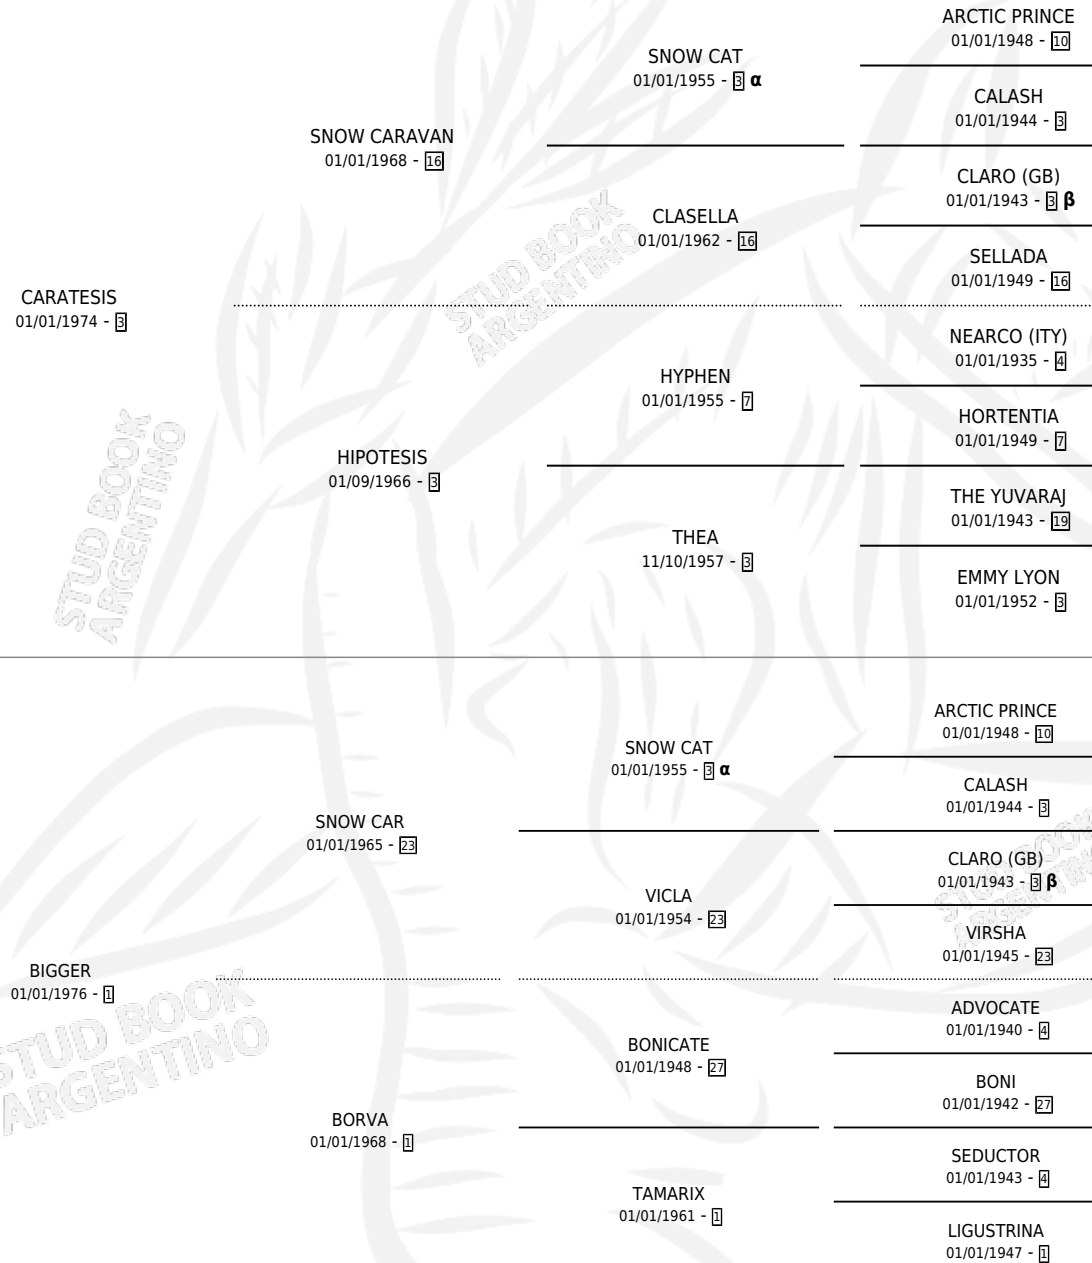

CARA ONESTA

por CARATESIS y BIGGER por SNOW CAR

Argentina · Hembra · Alazan · SP · 01/01/1983
Familia 1-o · Volumen 31

ESTADO

TIPIFICACIÓN SANGUÍNEA	✓
TIPIFICACIÓN POR ADN	X
PASAPORTE	X
IDENTIFICACIÓN POR MICROCHIP	X
REPRODUCTOR	✓

Lugar de nacimiento: Campo particular

Criador: Sin dato

~

HIJOS

	MACHOS	HEMBRAS
1 NACIERON	0	1
SIN ACTUACIONES		

PEDIGREE

INBREEDING : α,β

S

mientos 1 / Efectividad 12.50%

PADRILLO	PRODUCTO	CRIADOR	1ER SERVICIO	ÚLTIMO SERVICIO
EL GROSERO	∅		05/10/1997	05/10/1997
CARA ONESTA	∅		17/10/1996	30/11/1996
EL GROSERO	BA FLOREAR (H A, 10/09/1996)	SIN DATO	13/09/1995	14/09/1995
COCHERIL	∅		18/11/1991	21/11/1991
TOP HAT	∅		02/09/1990	04/09/1990
TOP HAT	∅		28/08/1989	30/08/1989
COCHERIL	∅		15/12/1988	17/12/1988
COCHERIL	∅		22/10/1987	24/10/1987

CARA ONESTA

Datos oficiales del Stud Book Argentino

EL GROSERO BA FLOREAR (H A, 10/09/1996)

Documento generado el 12/05/2026

studbook.org.ar