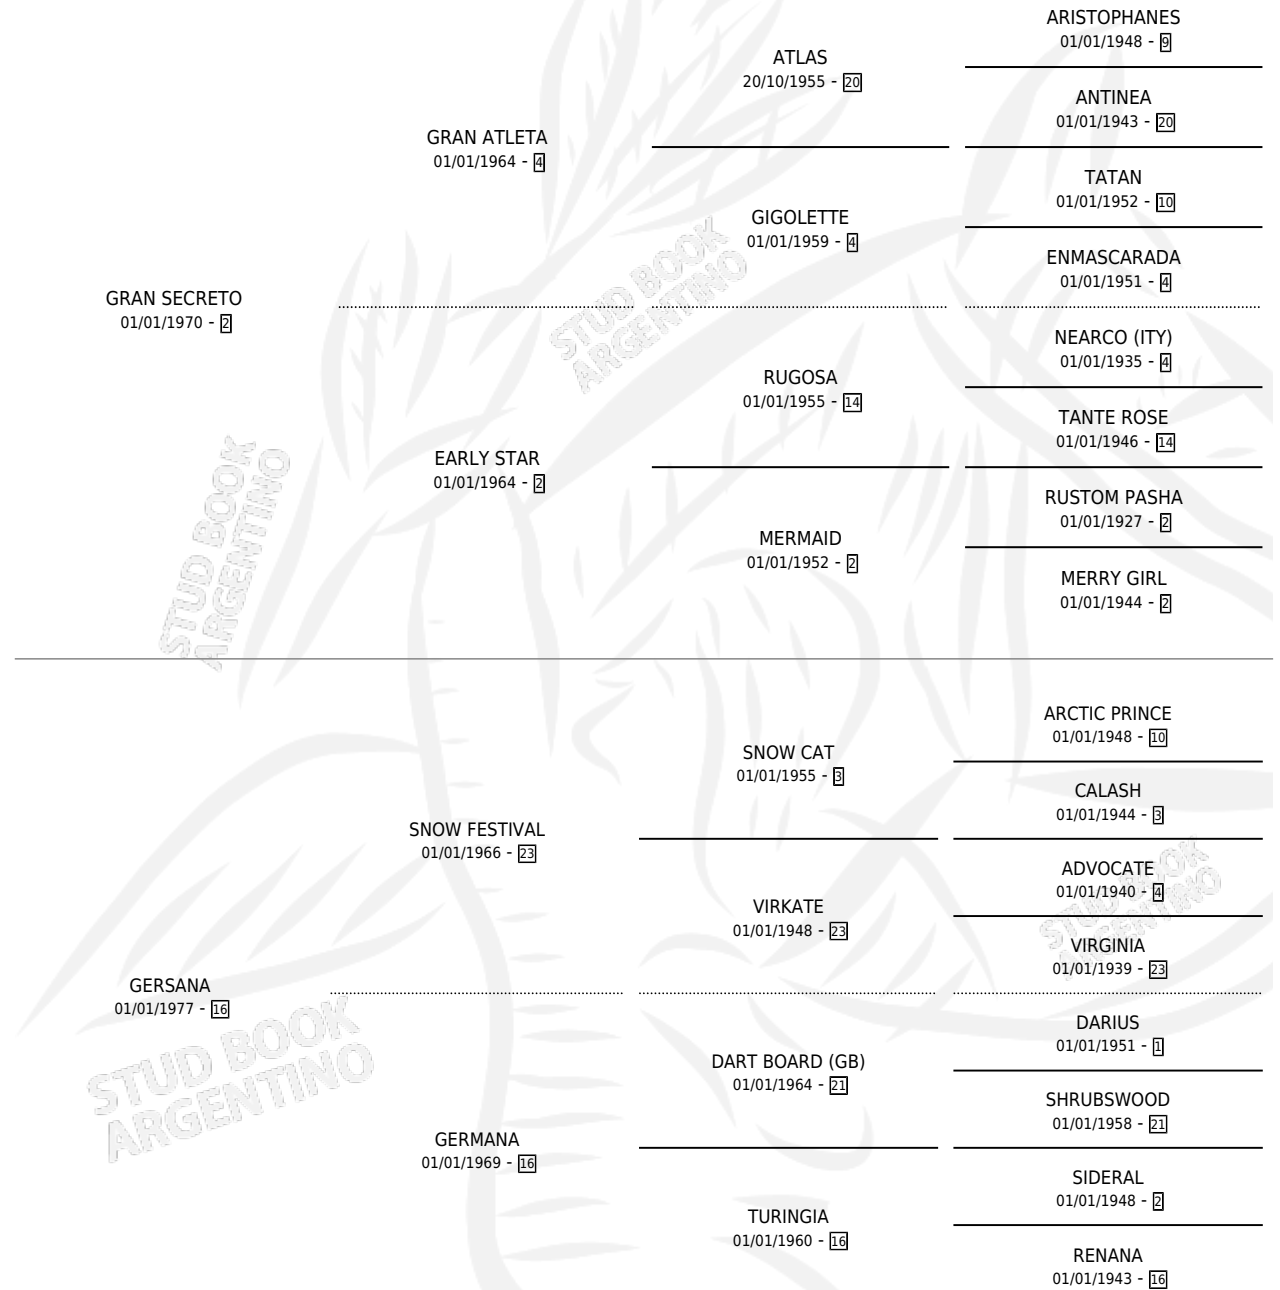

CIUDAD

por GRAN SECRETO y GERSANA por SNOW FESTIVAL

Argentina · Hembra · Alazan · SP · 01/01/1983
Familia 16-e · Volumen 31

ESTADO

TIPIFICACIÓN SANGUÍNEA	✓
TIPIFICACIÓN POR ADN	X
PASAPORTE	X
IDENTIFICACIÓN POR MICROCHIP	X
REPRODUCTOR	✓

Lugar de nacimiento: Campo particular

Criador: Sin dato

~

HIJOS

	MACHOS	HEMBRAS
3 NACIERON	0	3
1 CORRIERON	0	1

SIN ACTUACIONES

PEDIGREE

S

mientos 3 / Efectividad 42.86%

PADRILLO	PRODUCTO	CRIADOR	1ER SERVICIO	ÚLTIMO SERVICIO
TE DE TILO	∅		11/11/1994	11/11/1994
TE DE TILO	∅		05/11/1993	05/11/1993
TE DE TILO	∅		03/10/1992	05/10/1992
TE DE TILO studbook.org.ar	CAPULETA (H A, 16/09/1992) •MURIÓ EL 04/09/1993•	SIN DATO	30/09/1991	02/10/1991
TE DE TILO	VOLUMINOSA (H ZC, 17/09/1991)	SIN DATO	11/10/1990	13/10/1990
TE DE TILO	SWEET BRENDA (H A, 02/10/1990)	SIN DATO	25/09/1989	21/11/1989
CONSULTANT'S BID (USA)	∅		02/09/1987	07/10/1987