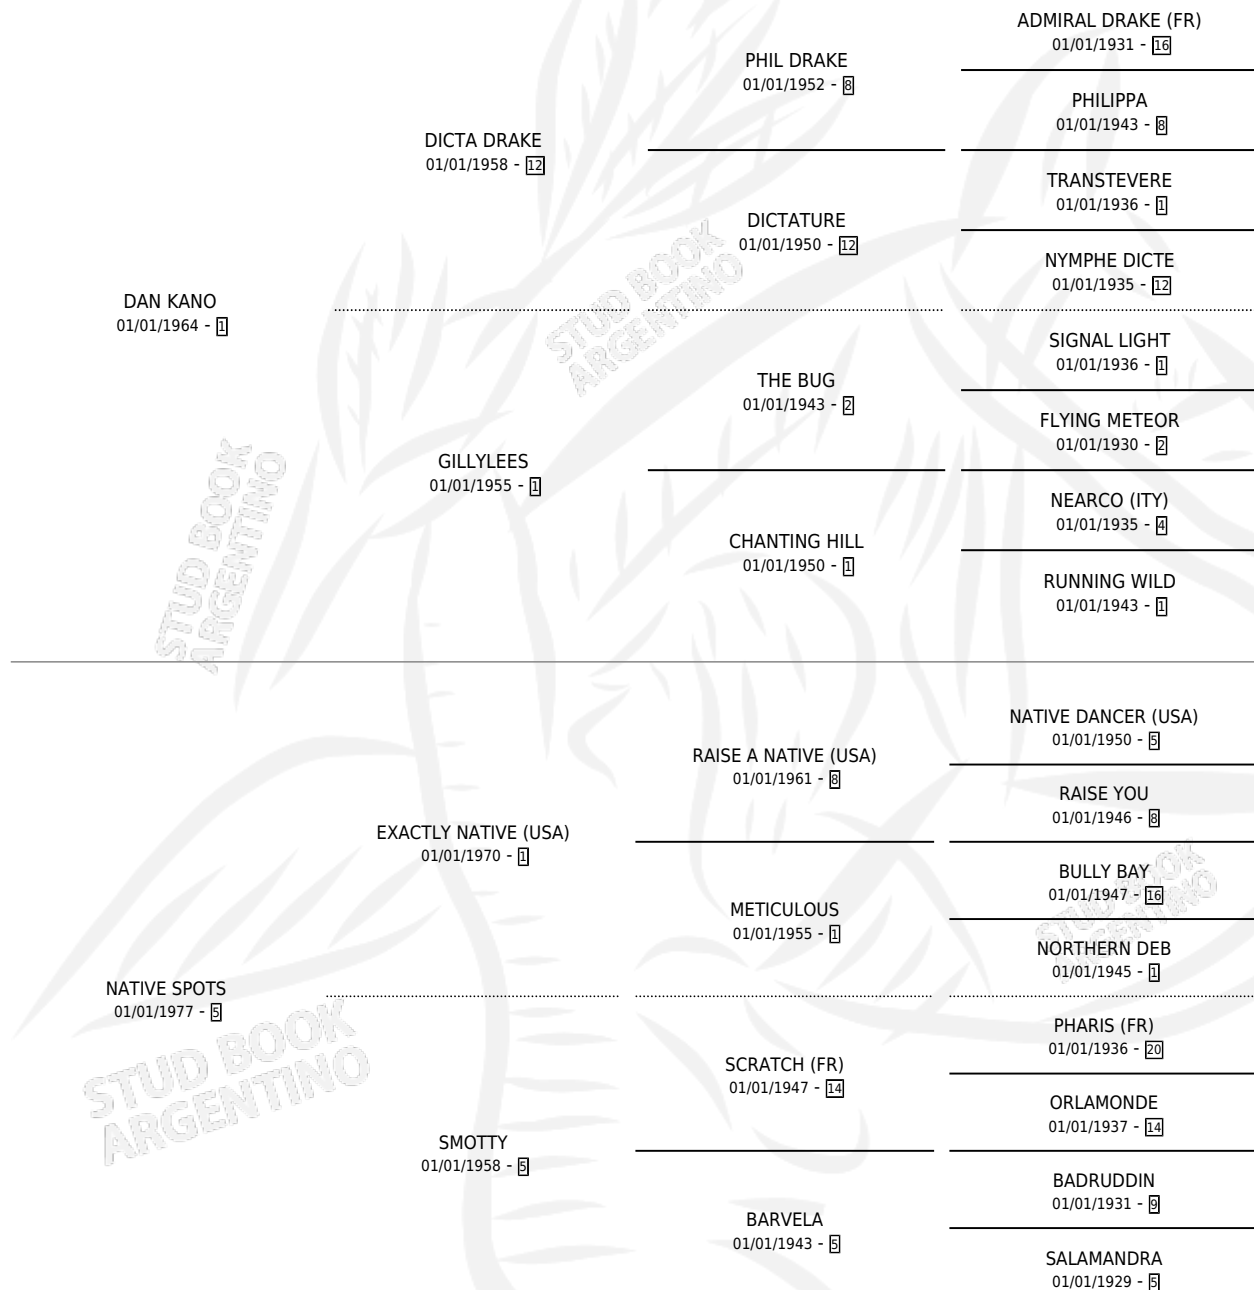

DONNA DA VINCI

por **DAN KANO** y **NATIVE SPOTS** por **EXACTLY NATIVE (USA)**

Argentina · Hembra · Zaino · SP · 01/01/1982
Familia 5 · Volumen 31

ESTADO

TIPIFICACIÓN SANGUÍNEA	✓
TIPIFICACIÓN POR ADN	X
PASAPORTE	X
IDENTIFICACIÓN POR MICROCHIP	X
REPRODUCTOR	✓

Lugar de nacimiento: Campo particular
Criador: Sin dato

~

HIJOS

	MACHOS	HEMBRAS
6 NACIERON	3	3
5 CORRIERON	2	3
4 GANARON	1	3
0 GANADORES CL	0 GANADORES GR	0 GANADORES G1

PEDIGREE

CAMPAÑA

Solo carreras oficiales de Argentina