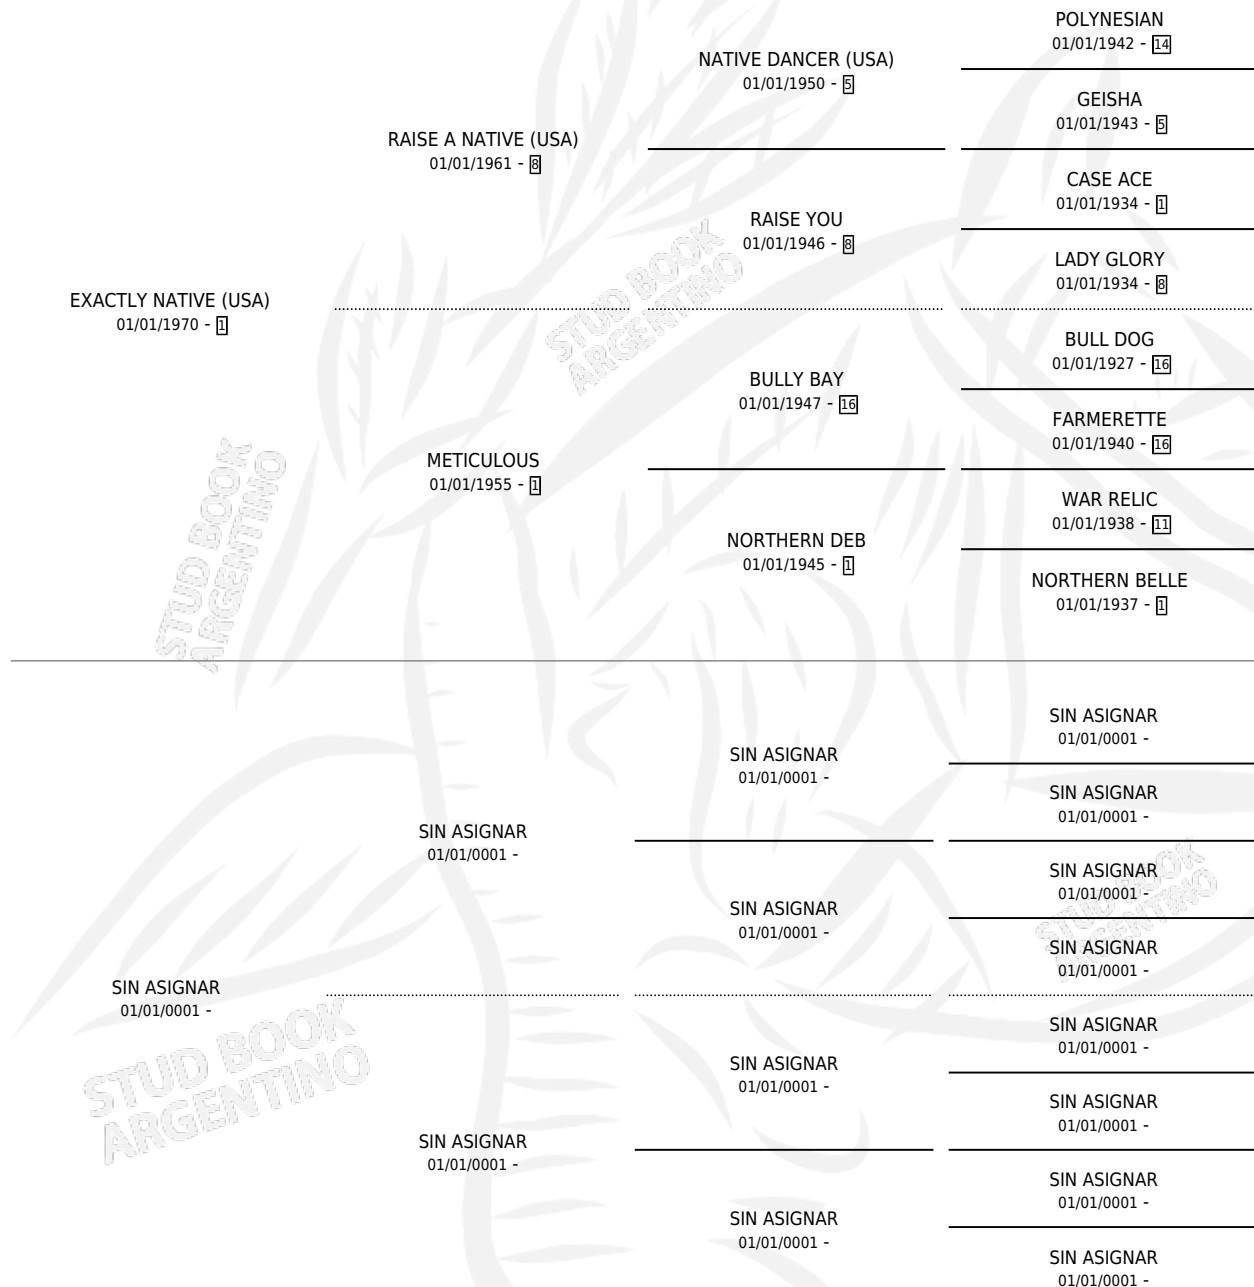

NUBE DE HOJAS

por **EXACTLY NATIVE (USA)** y **SIN ASIGNAR** por **SIN ASIGNAR**

Argentina · Hembra · Alazan · SP · 01/01/1982
Familia · Volumen 31

ESTADO

TIPIFICACIÓN SANGUÍNEA	✓
TIPIFICACIÓN POR ADN	X
PASAPORTE	X
IDENTIFICACIÓN POR MICROCHIP	X
REPRODUCTOR	✓

Lugar de nacimiento: Campo particular

Criador: Sin dato

~

HIJOS

	MACHOS	HEMBRAS
7 NACIERON	2	5
6 CORRIERON	2	4
5 GANARON	2	3
0 GANADORES CL	0 GANADORES GR	0 GANADORES G1

PEDIGREE

CAMPAÑA

Solo carreras oficiales de Argentina