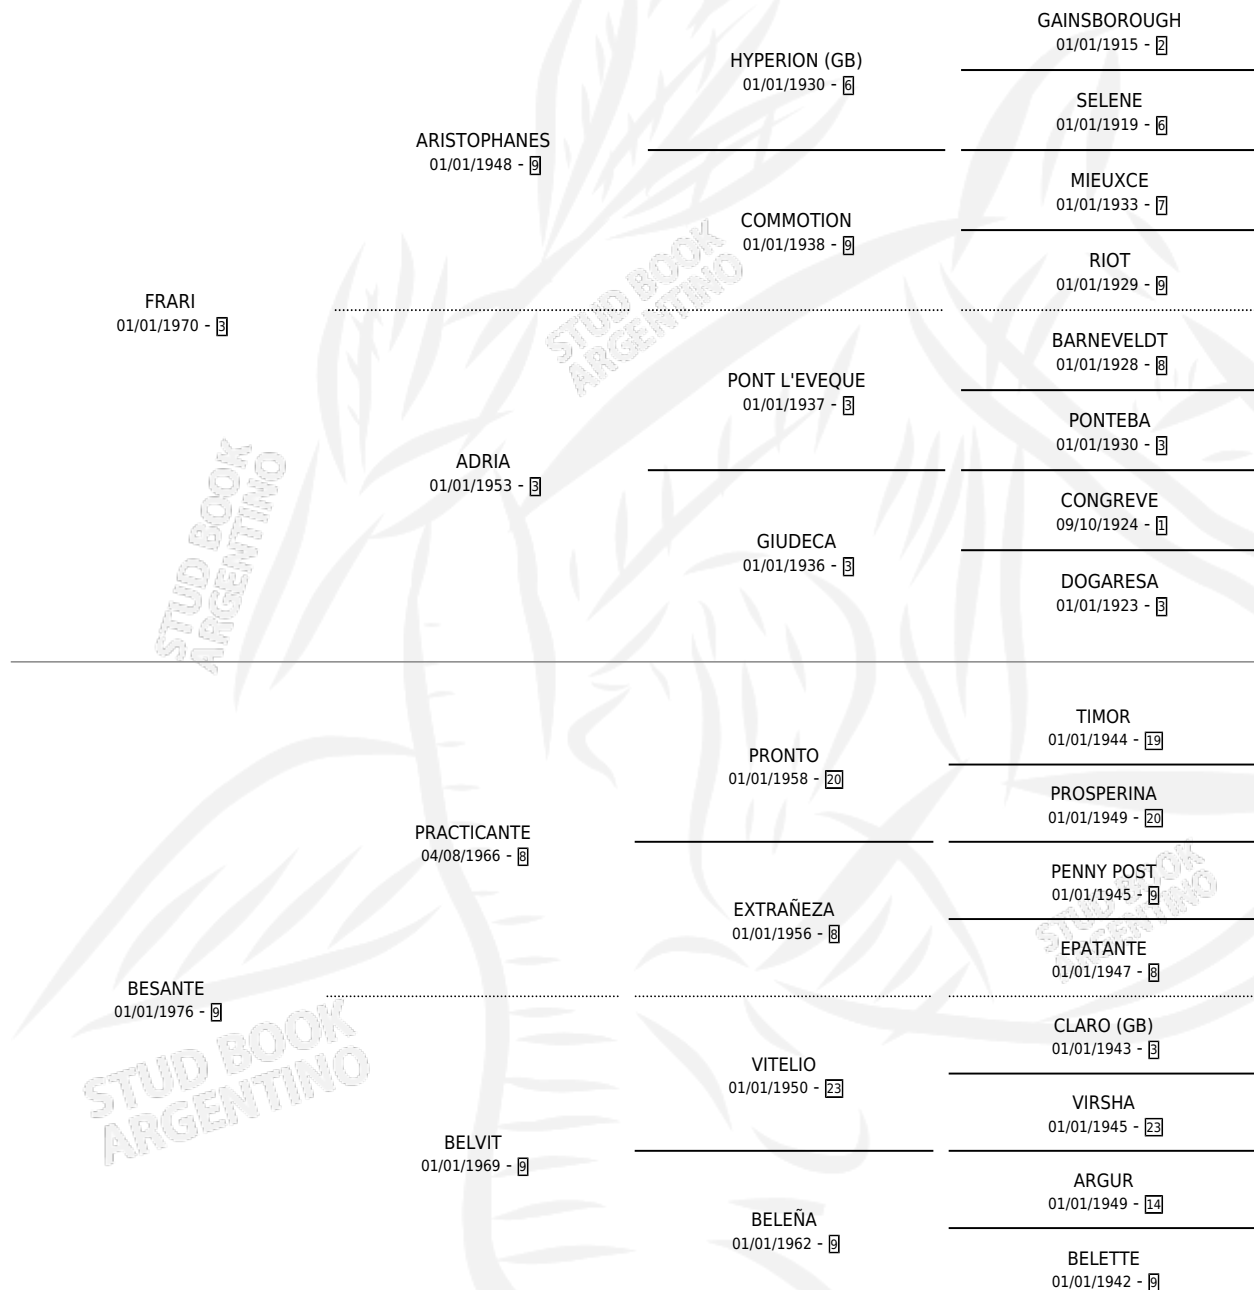

FRAU BESUCONA

por FRARI y BESANTE por PRACTICANTE

Argentina · Hembra · Zaino · SP · 01/01/1982
Familia 9-g · Volumen 31

ESTADO

TIPIFICACIÓN SANGUÍNEA	✓
TIPIFICACIÓN POR ADN	X
PASAPORTE	X
IDENTIFICACIÓN POR MICROCHIP	X
REPRODUCTOR	✓

Lugar de nacimiento: Campo particular

Criador: Sin dato

~

HIJOS

	MACHOS	HEMBRAS
8 NACIERON	1	7
3 CORRIERON	1	2
1 GANARON	0	1
0 GANADORES CL	0 GANADORES GR	0 GANADORES G1

PEDIGREE

CAMPAÑA

Solo carreras oficiales de Argentina

Servicios **8** / Nacimientos **8** / Efectividad **100%**

PADRILLO	PRODUCTO	CRIADOR	1ER SERVICIO	ÚLTIMO SERVICIO
RUDY'S FANTASY (USA)	FIRST FRUIT (H ZD, 07/08/1996) •MURIÓ EL 10/05/2005•	ORILLA DEL MONTE	07/08/1995	12/09/1995
HIDDEN PRIZE (USA)	FATALY KISS (H A, 04/07/1995)	ORILLA DEL MONTE	09/08/1994	09/08/1994
ROYAL REASONING (USA)	FRENCH PET (M ZD, 12/07/1994) •MURIÓ EL 12/05/2004•	ORILLA DEL MONTE	13/08/1993	13/08/1993
ROYAL REASONING (USA)	FRIPPERY (H Z, 05/08/1993)	ORILLA DEL MONTE	06/09/1992	06/09/1992
ROYAL REASONING (USA)	FRAULEIN (H Z, 27/08/1992)	SIN DATO	26/09/1991	28/09/1991
CRAELIUS (USA)	LA AMISTOSA (H A, 18/09/1991) •MURIÓ EL 24/05/1999•	SIN DATO	06/09/1990	02/11/1990
BATTY (USA)	FRAU BEAUTY (H Z, 31/07/1990) •MURIÓ EL 25/11/1990•	SIN DATO	26/08/1989	26/08/1989
TUDOR TRAIL	BESUQUERA (H Z, 25/10/1988) •MURIÓ EL 02/03/1989•	SIN DATO	01/10/1987	27/10/1987