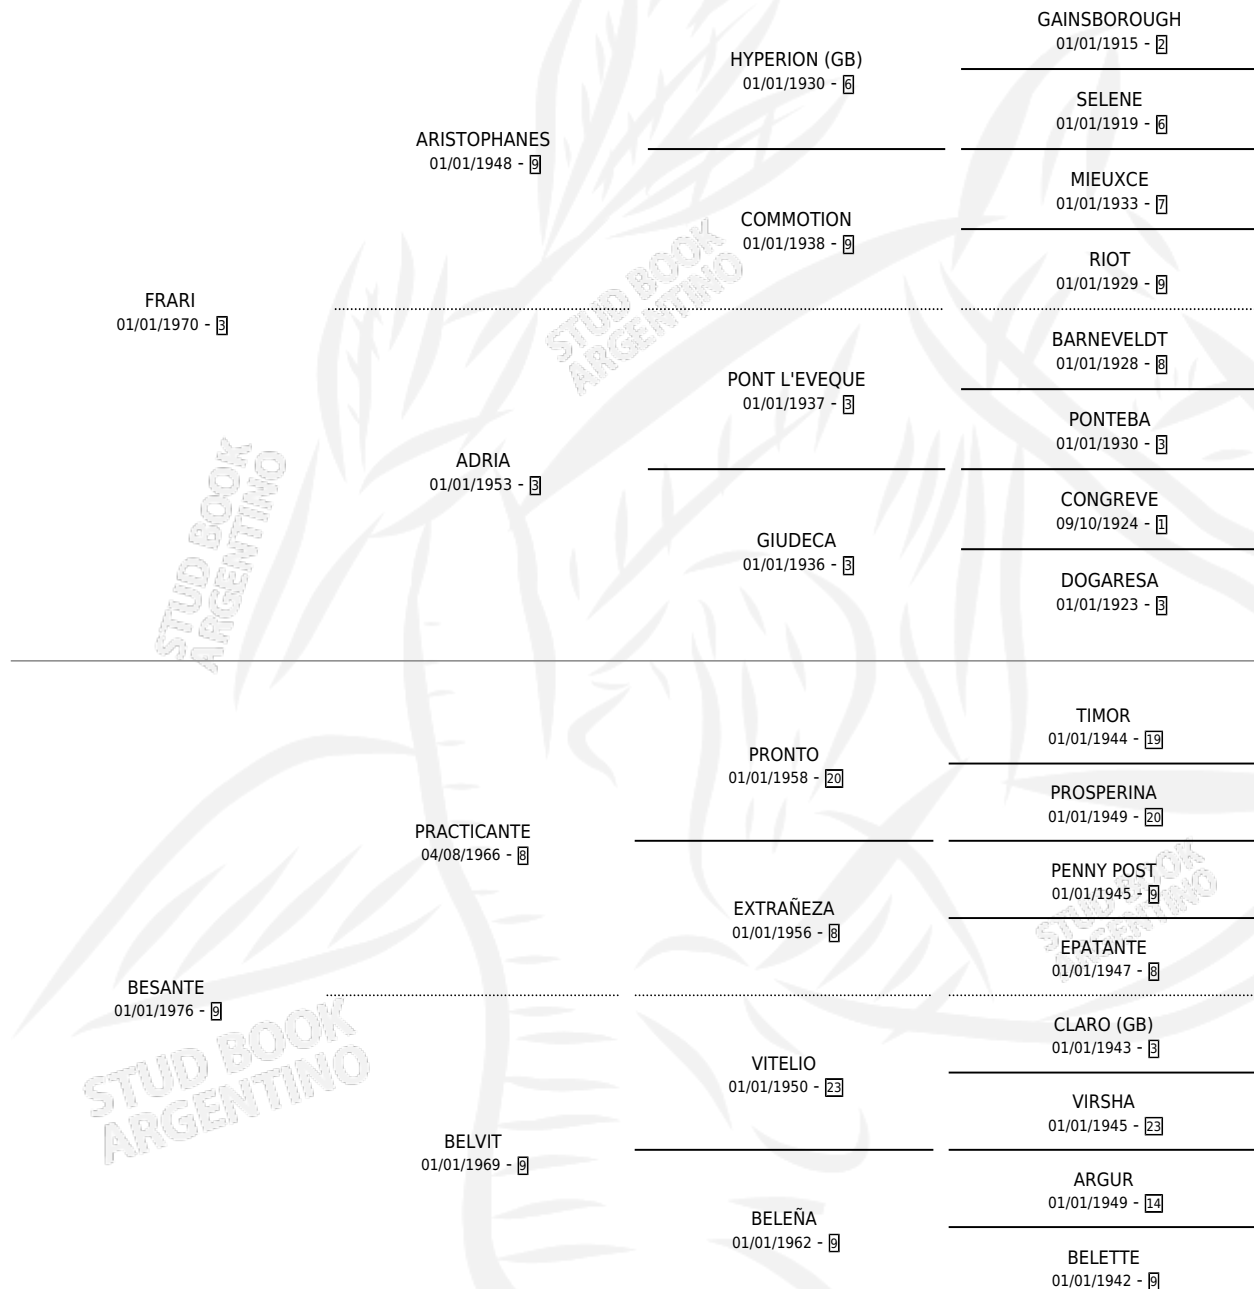

FRAU BESUCONA

por FRARI y BESANTE por PRACTICANTE

Argentina · Hembra · Zaino · SP · 01/01/1982
Familia 9-g · Volumen 31

ESTADO

TIPIFICACIÓN SANGUÍNEA	✓
TIPIFICACIÓN POR ADN	X
PASAPORTE	X
IDENTIFICACIÓN POR MICROCHIP	X
REPRODUCTOR	✓

Lugar de nacimiento: Campo particular

Criador: Sin dato

~

HIJOS

	MACHOS	HEMBRAS
8 NACIERON	1	7
3 CORRIERON	1	2
1 GANARON	0	1
0 GANADORES CL	0 GANADORES GR	0 GANADORES G1

PEDIGREE

CAMPAÑA

Solo carreras oficiales de Argentina

Servicios **8** / Nacimientos **8** / Efectividad **100%**

PADRILLO	PRODUCTO	CRIADOR	1ER SERVICIO	ÚLTIMO SERVICIO
RUDY'S FANTASY (USA)	FIRST FRUIT (H ZD, 07/08/1996) •MURIÓ EL 10/05/2005•	ORILLA DEL MONTE	07/08/1995	12/09/1995
HIDDEN PRIZE (USA)	FATALY KISS (H A, 04/07/1995)	ORILLA DEL MONTE	09/08/1994	09/08/1994
ROYAL REASONING (USA)	FRENCH PET (M ZD, 12/07/1994) •MURIÓ EL 12/05/2004•	ORILLA DEL MONTE	13/08/1993	13/08/1993
ROYAL REASONING (USA)	FRIPPERY (H Z, 05/08/1993)	ORILLA DEL MONTE	06/09/1992	06/09/1992
ROYAL REASONING (USA)	FRAULEIN (H Z, 27/08/1992)	SIN DATO	26/09/1991	28/09/1991
CRAELIUS (USA)	LA AMISTOSA (H A, 18/09/1991) •MURIÓ EL 24/05/1999•	SIN DATO	06/09/1990	02/11/1990
BATTY (USA)	FRAU BEAUTY (H Z, 31/07/1990) •MURIÓ EL 25/11/1990•	SIN DATO	26/08/1989	26/08/1989
TUDOR TRAIL	BESUQUERA (H Z, 25/10/1988) •MURIÓ EL 02/03/1989•	SIN DATO	01/10/1987	27/10/1987