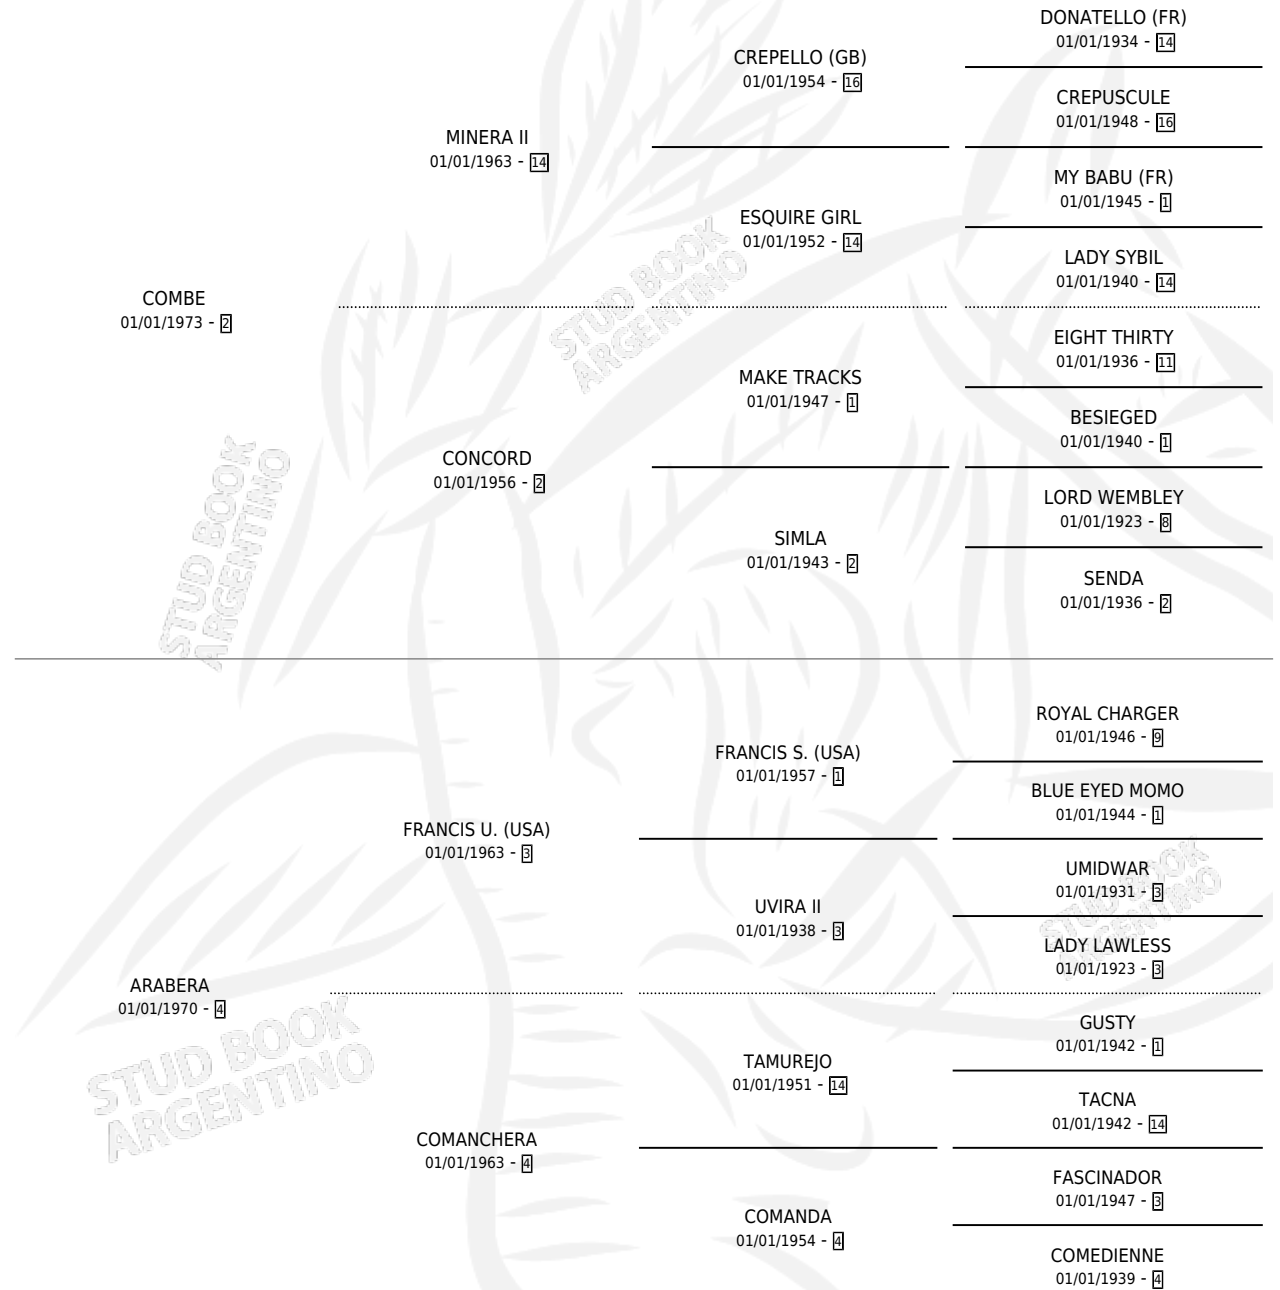

COMBERA

por COMBE y ARABERA por FRANCIS U. (USA)

Argentina · Hembra · Zaino Doradillo · SP · 30/09/1982
Familia 4-b · Volumen 31

ESTADO

TIPIFICACIÓN SANGUÍNEA	✓
TIPIFICACIÓN POR ADN	X
PASAPORTE	X
IDENTIFICACIÓN POR MICROCHIP	X
REPRODUCTOR	✓

Lugar de nacimiento: Campo particular

Criador: Barrett Santiago Eduardo

~

HIJOS

	MACHOS	HEMBRAS
7 NACIERON	3	4
1 CORRIERON	1	0
1 GANARON	1	0
0 GANADORES CL	0 GANADORES GR	0 GANADORES G1

PEDIGREE

S

cimientos 7 / Efectividad 70.00%

PADRILLO	PRODUCTO	CRIADOR	1ER SERVICIO	ÚLTIMO SERVICIO
ROGER TOSS	Ø		10/11/1997	15/12/1997
COMBERA	Ø		26/12/1996	28/12/1996
ROGER TOSS	ROGER COMBERATOS (H Z, 03/12/1996)	KILIMANJARO	22/11/1995	22/11/1995
EL GOLPE	NANO GOLP (M Z, 14/11/1994)	KILIMANJARO	28/11/1993	30/11/1993
EL GOLPE	COMBERA GOLP (H Z, 06/11/1993)	KILIMANJARO	06/12/1992	06/12/1992
EL GOLPE	DONNA GOLP (H ZD, 01/12/1992)	KILIMANJARO	08/12/1991	11/12/1991
EL GOLPE	VANI GOLP (H Z, 02/12/1991)	KILIMANJARO	22/12/1990	22/12/1990
EL GOLPE	SUPER GOLP (M Z, 12/12/1990)	KILIMANJARO	29/12/1989	29/12/1989
NUEVO DOLAR	NUEVOKILIMANJARO (M ZD, 29/11/1989)	BARRETT SANTIAGO EDUARDO	05/12/1988	27/12/1988
BOLIVIAN	Ø		15/10/1987	17/10/1987