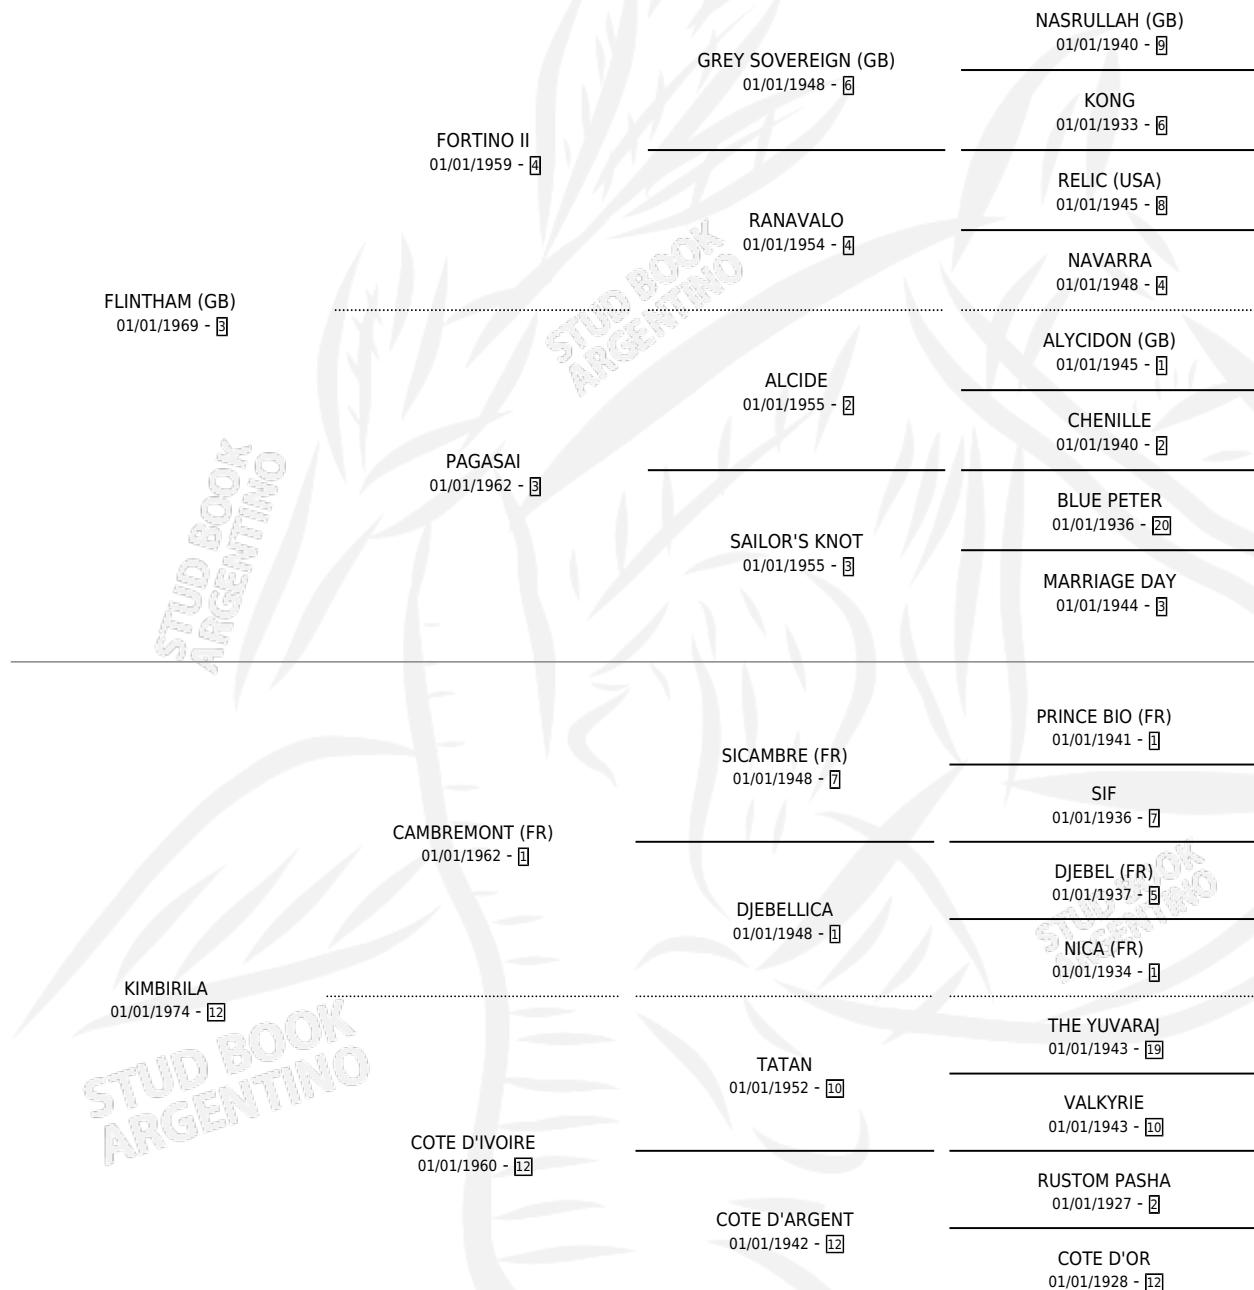

SAVALOA

por **FLINTHAM (GB)** y **KIMBIRILA** por **CAMBREMONT (FR)**

Argentina · Hembra · Alazan · SP · 12/08/1982
Familia 12-d · Volumen 31

ESTADO

TIPIFICACIÓN SANGUÍNEA	✓
TIPIFICACIÓN POR ADN	X
PASAPORTE	X
IDENTIFICACIÓN POR MICROCHIP	X
REPRODUCTOR	✓

Lugar de nacimiento: Campo particular

Criador: Firmamento

~

HIJOS

	MACHOS	HEMBRAS
11 NACIERON	4	7
8 CORRIERON	4	4
6 GANARON	3	3
0 GANADORES CL	0 GANADORES GR	0 GANADORES G1

PEDIGREE

S

cimientos 11 / Efectividad 78.57%

PADRILLO	PRODUCTO	CRIADOR	1ER SERVICIO	ÚLTIMO SERVICIO
CIPAPPEAL	Ø		07/11/2002	09/11/2002
SAVALOA	Ø		25/10/2001	25/10/2001
CAUTIN	SAVATIN (M Z, 30/10/2000)	SIN DATO	01/11/1999	03/11/1999
CONGRESAL	CONSA (M A, 24/09/1999)	SIN DATO	08/10/1998	10/10/1998
WESTBRIDGE (USA)	WEST LOA (M AT, 03/10/1997)	FIRMAMENTO	19/10/1996	19/10/1996
FRIUL	SALVADORA FREE (H A, 25/08/1996)	FIRMAMENTO	17/09/1995	17/09/1995
FRIUL	VENICE FREE (M AT, 07/09/1995) •MURIÓ EL 16/09/2007•	FIRMAMENTO	29/08/1994	01/10/1994
CREATIVITY (USA)	MOON GATE (H A, 19/08/1994)	FIRMAMENTO	21/08/1993	15/09/1993
FIRERY ENSIGN (USA)	SILVER FIRE (H Z, 13/07/1993)	FIRMAMENTO	14/08/1992	14/08/1992
FORLITANO	CASERTA (H A, 13/07/1992)	FIRMAMENTO	10/08/1991	10/08/1991
JUST IN CASE	Ø		22/10/1990	25/11/1990
JUST IN CASE	SAUVAGE IN (H A, 12/10/1990)	FIRMAMENTO	28/10/1989	21/11/1989
FITZCARRALDO	SALVADORA FITZ (H A, 19/10/1989) •MURIÓ EL 18/08/2006•	FIRMAMENTO	13/08/1988	08/11/1988
KEATS	KEATS LOA (H AT, 24/07/1988)	FIRMAMENTO	25/08/1987	25/08/1987