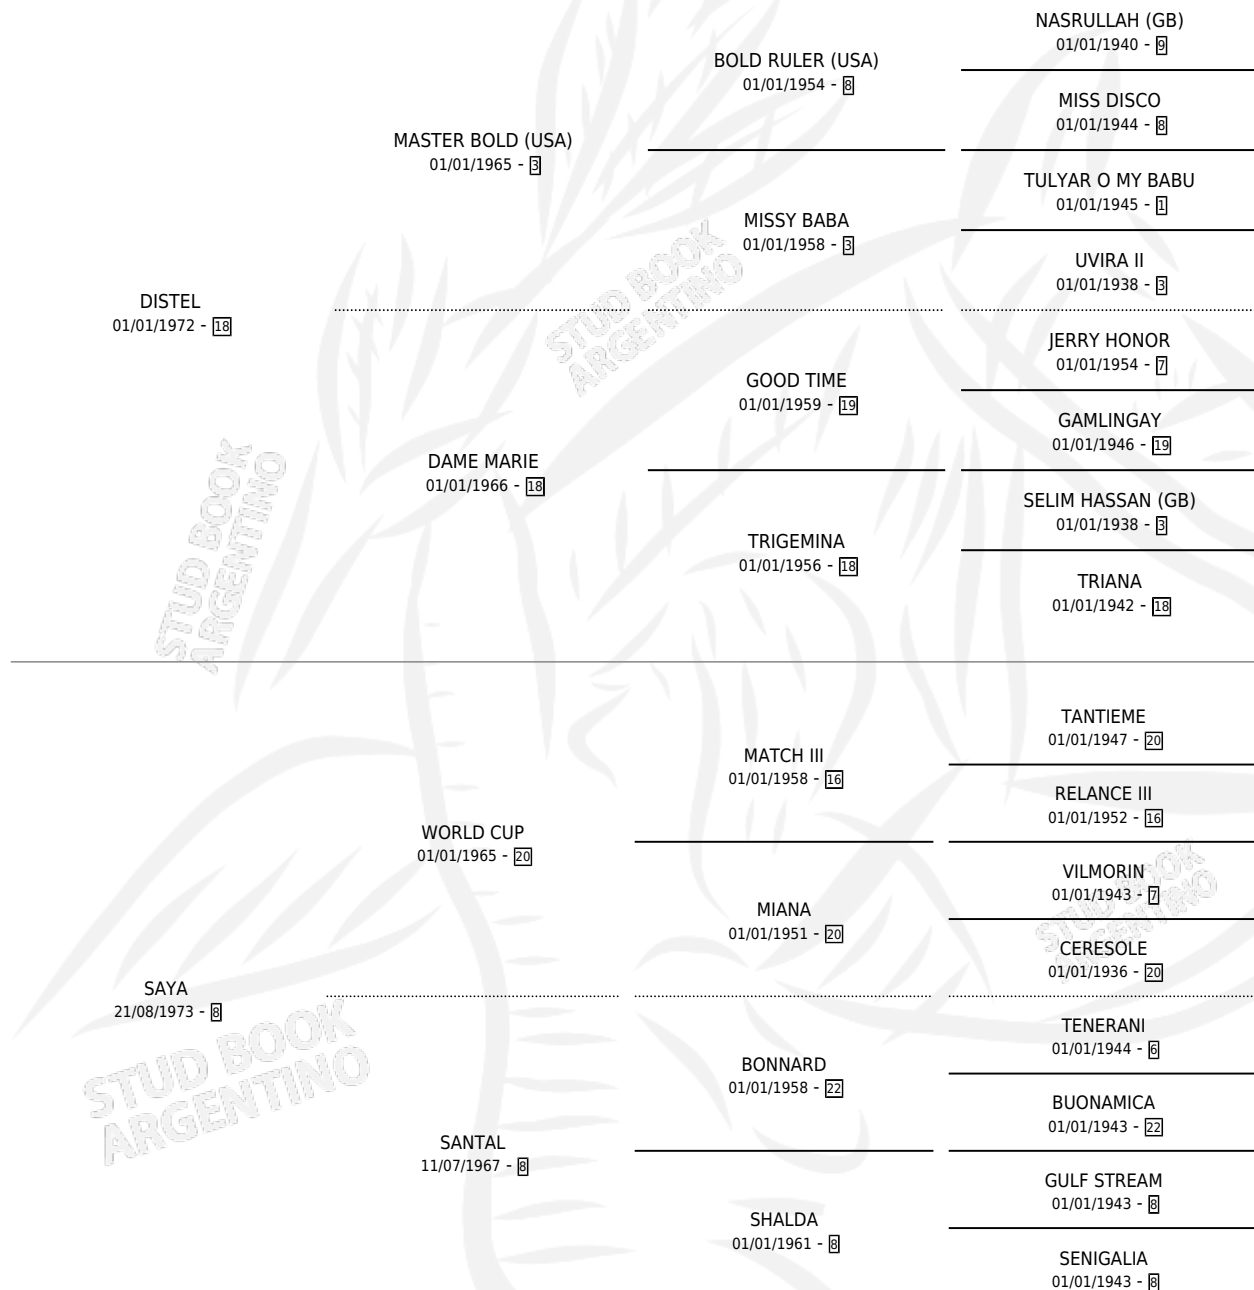

DISTINTA

por DISTEL y SAYA por WORLD CUP

Argentina · Hembra · Alazan Tostado · SP · 01/01/1982
Familia 8-g · Volumen 31

ESTADO

TIPIFICACIÓN SANGUÍNEA	✓
TIPIFICACIÓN POR ADN	X
PASAPORTE	X
IDENTIFICACIÓN POR MICROCHIP	X
REPRODUCTOR	✓

Lugar de nacimiento: Campo particular

Criador: El Alfalar

~

HIJOS

	MACHOS	HEMBRAS
9 NACIERON	4	5
6 CORRIERON	2	4
4 GANARON	1	3

1	1	1
GANADORES CL	GANADORES GR	GANADORES G1

PEDIGREE

CAMPAÑA

Solo carreras oficiales de Argentina

POR EDAD

EDAD	CC	1°	2°	3°	4°	5°	NP	CLC	CLG	CLCG1	CLGG1	IMPORTE	GANANCIA / CC
3 AÑOS	1	0	0	0	0	1	0	0	0	0	0	\$0	\$0
5 AÑOS	3	2	0	0	1	0	0	0	0	0	0	\$0	\$0
TOTALES	4	2	0	0	1	1	0	0	0	0	0	\$0	\$0
%		50.0%	0.0%	0.0%	25.0%	25.0%	0.0%	0.0%	0.0%	0.0%	0.0%		