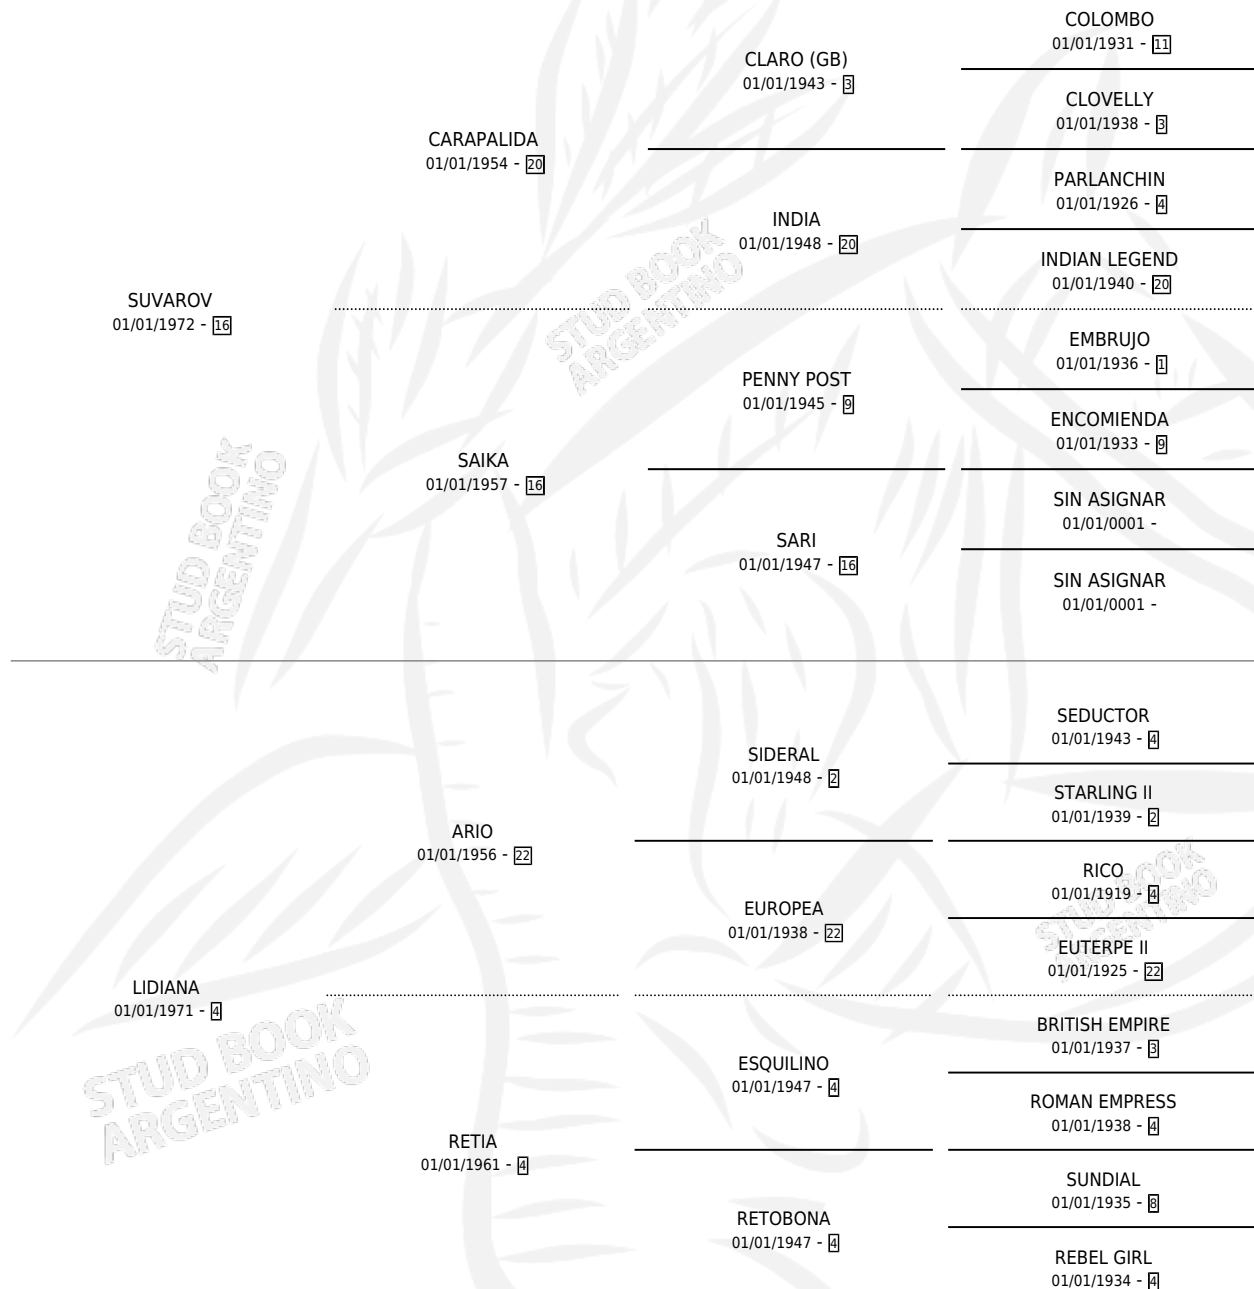

Lugar de nacimiento: Campo particular

Criador: Sin dato

~

HIJOS

	MACHOS	HEMBRAS
2 NACIERON	1	1
1 CORRIERON	0	1
1 GANARON	0	1
0 GANADORES CL	0 GANADORES GR	0 GANADORES G1

PEDIGREE

CAMPAÑA

Solo carreras oficiales de Argentina