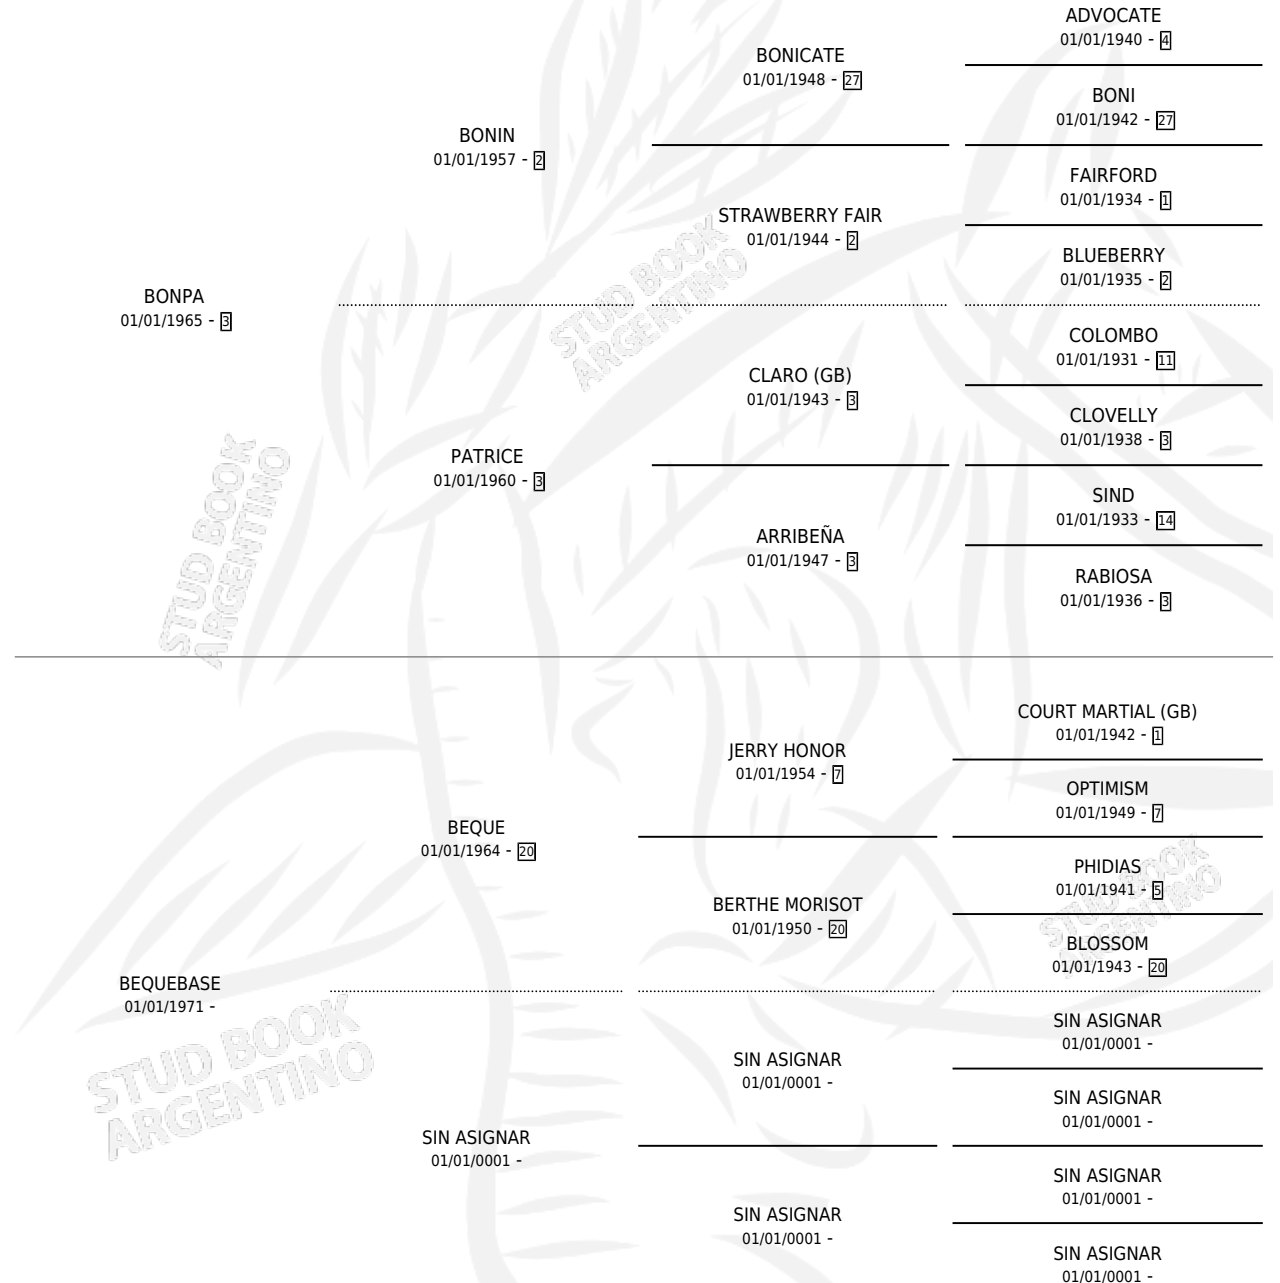

QUE BONBITA

por **BONPA** y **BEQUEBASE** por **BEQUE**

Argentina · Hembra · Zaino · SP · 01/01/1983
Familia · Volumen 31

ESTADO

TIPIFICACIÓN SANGUÍNEA	X
TIPIFICACIÓN POR ADN	X
PASAPORTE	X
IDENTIFICACIÓN POR MICROCHIP	X
REPRODUCTOR	✓

Lugar de nacimiento: Campo particular

Criador: Sin dato

~

HIJOS

	MACHOS	HEMBRAS
4 NACIERON	3	1
1 CORRIERON	1	0

SIN ACTUACIONES

PEDIGREE

S