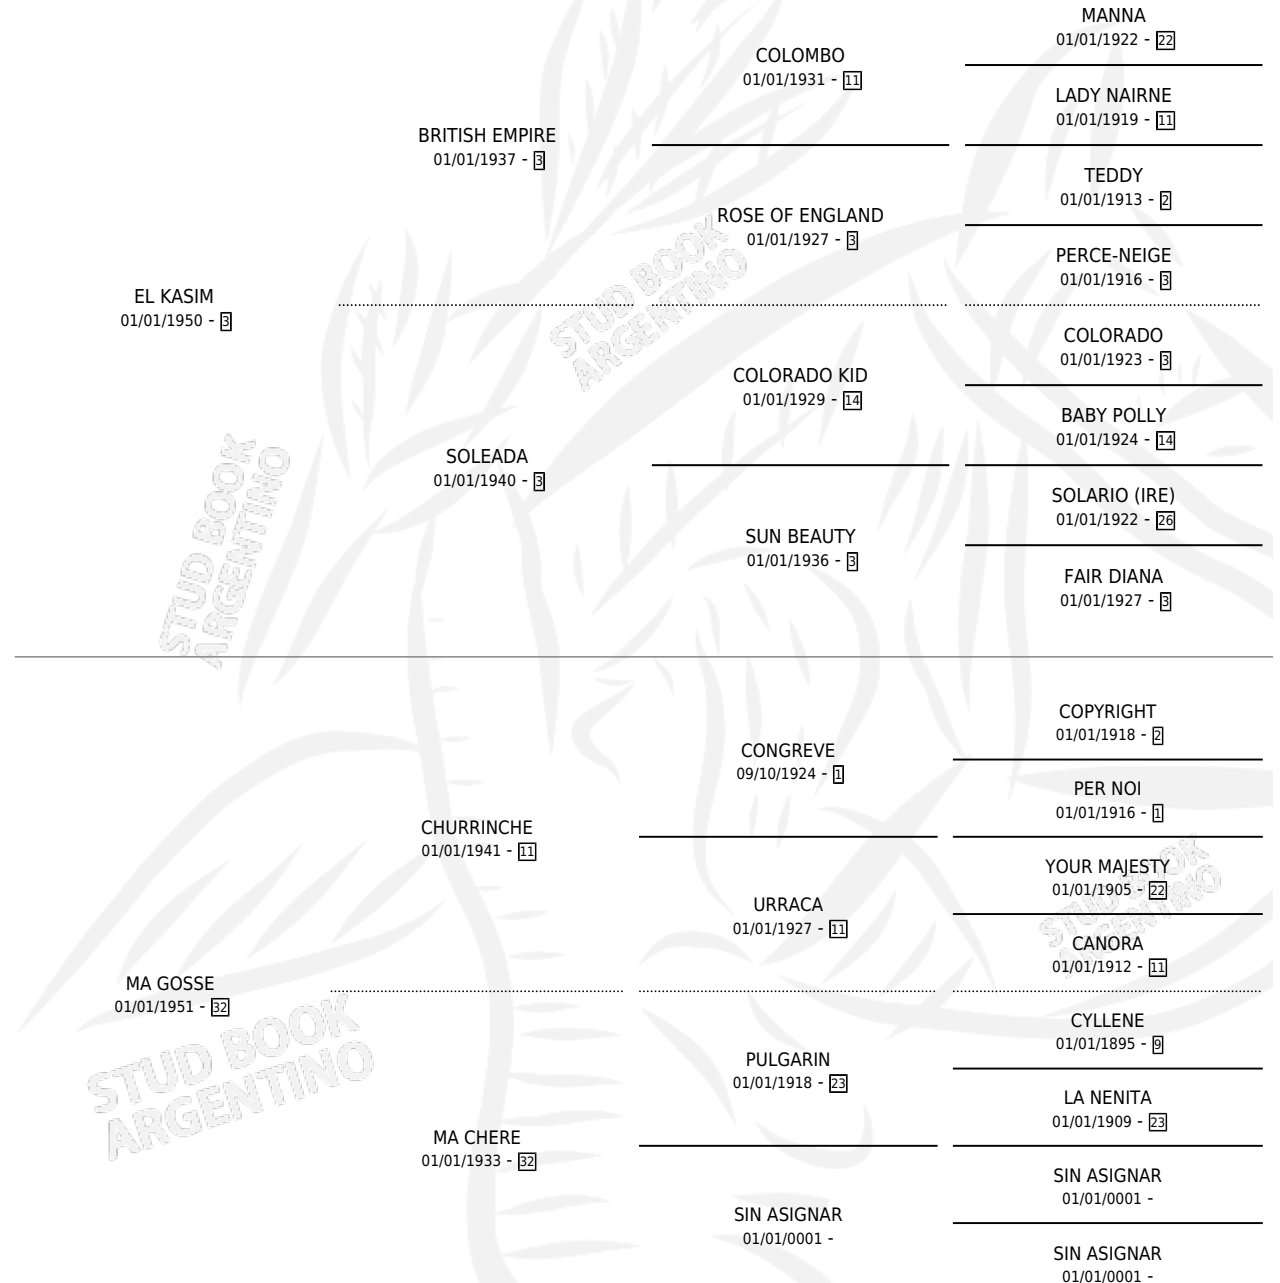

Lugar de nacimiento: Campo particular

Criador: Sin dato

~

HIJOS

	MACHOS	HEMBRAS
4 NACIERON	0	4
2 CORRIERON	0	2
1 GANARON	0	1
0 GANADORES CL	0 GANADORES GR	0 GANADORES G1

PEDIGREE

S

mientos **1** / Efectividad **100%**