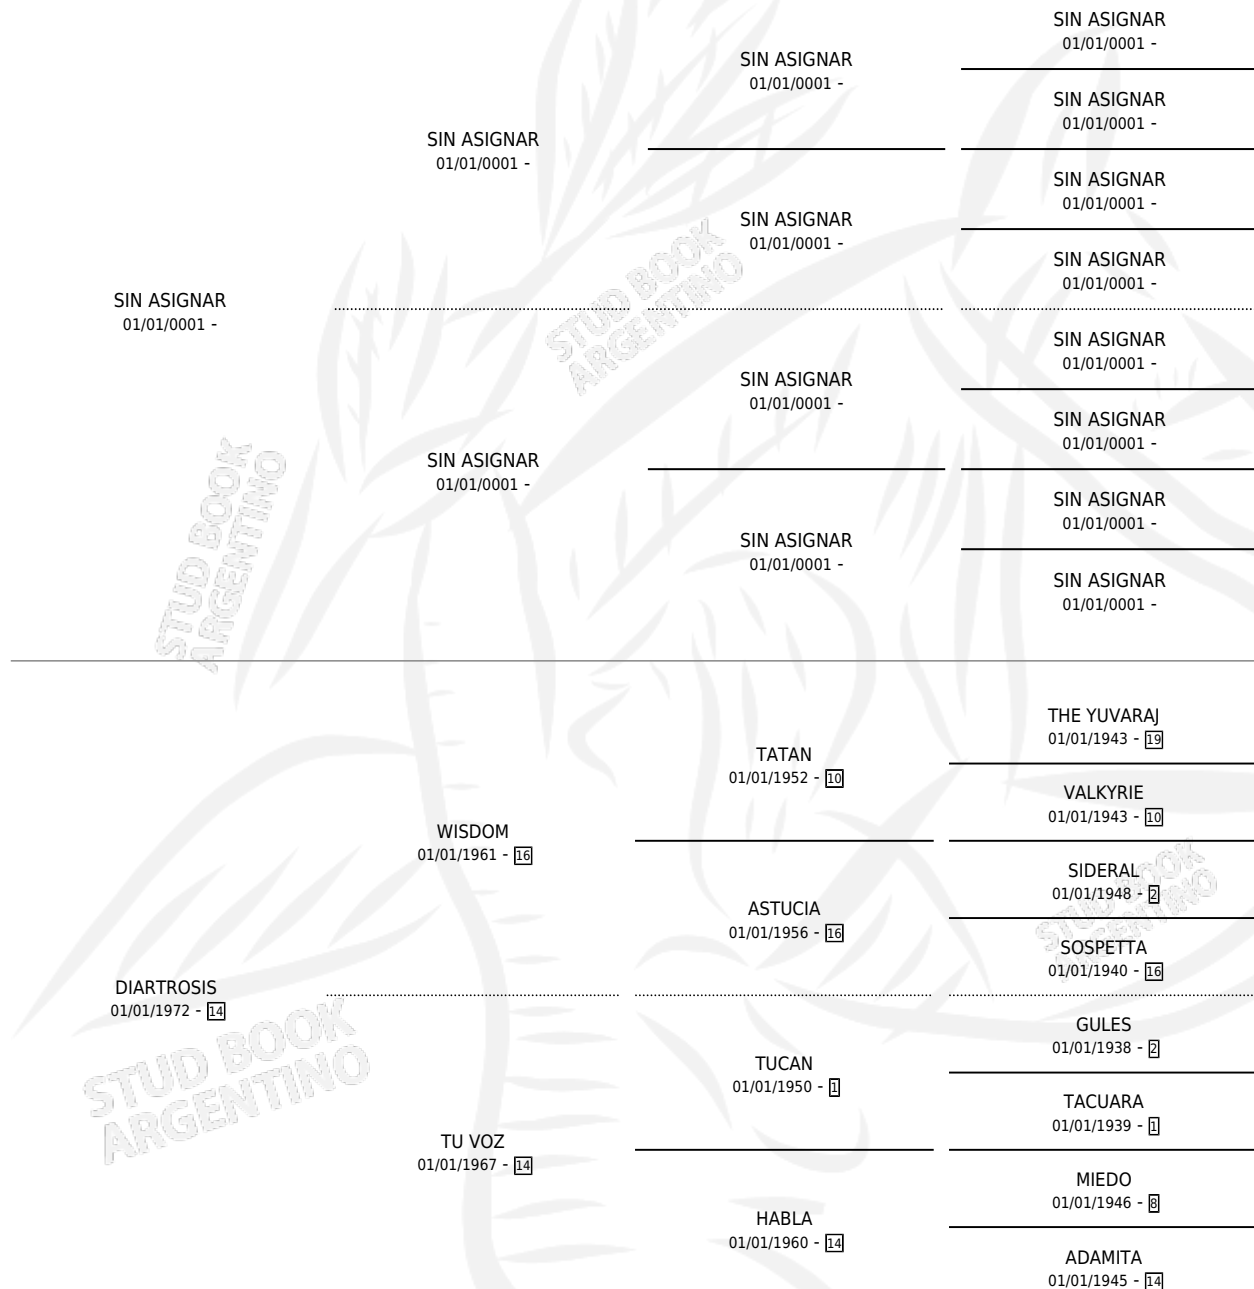

NOCHES DE TROYA

por SIN ASIGNAR y DIARTROSIS por WISDOM

Argentina · Hembra · Zaino · SP · 01/01/1983
Familia 14 · Volumen 31

ESTADO

TIPIFICACIÓN SANGUÍNEA	X
TIPIFICACIÓN POR ADN	X
PASAPORTE	X
IDENTIFICACIÓN POR MICROCHIP	X
REPRODUCTOR	✓

Lugar de nacimiento: Campo particular

Criador: Sin dato

~

HIJOS

	MACHOS	HEMBRAS
1 NACIERON	0	1
SIN ACTUACIONES		

PEDIGREE