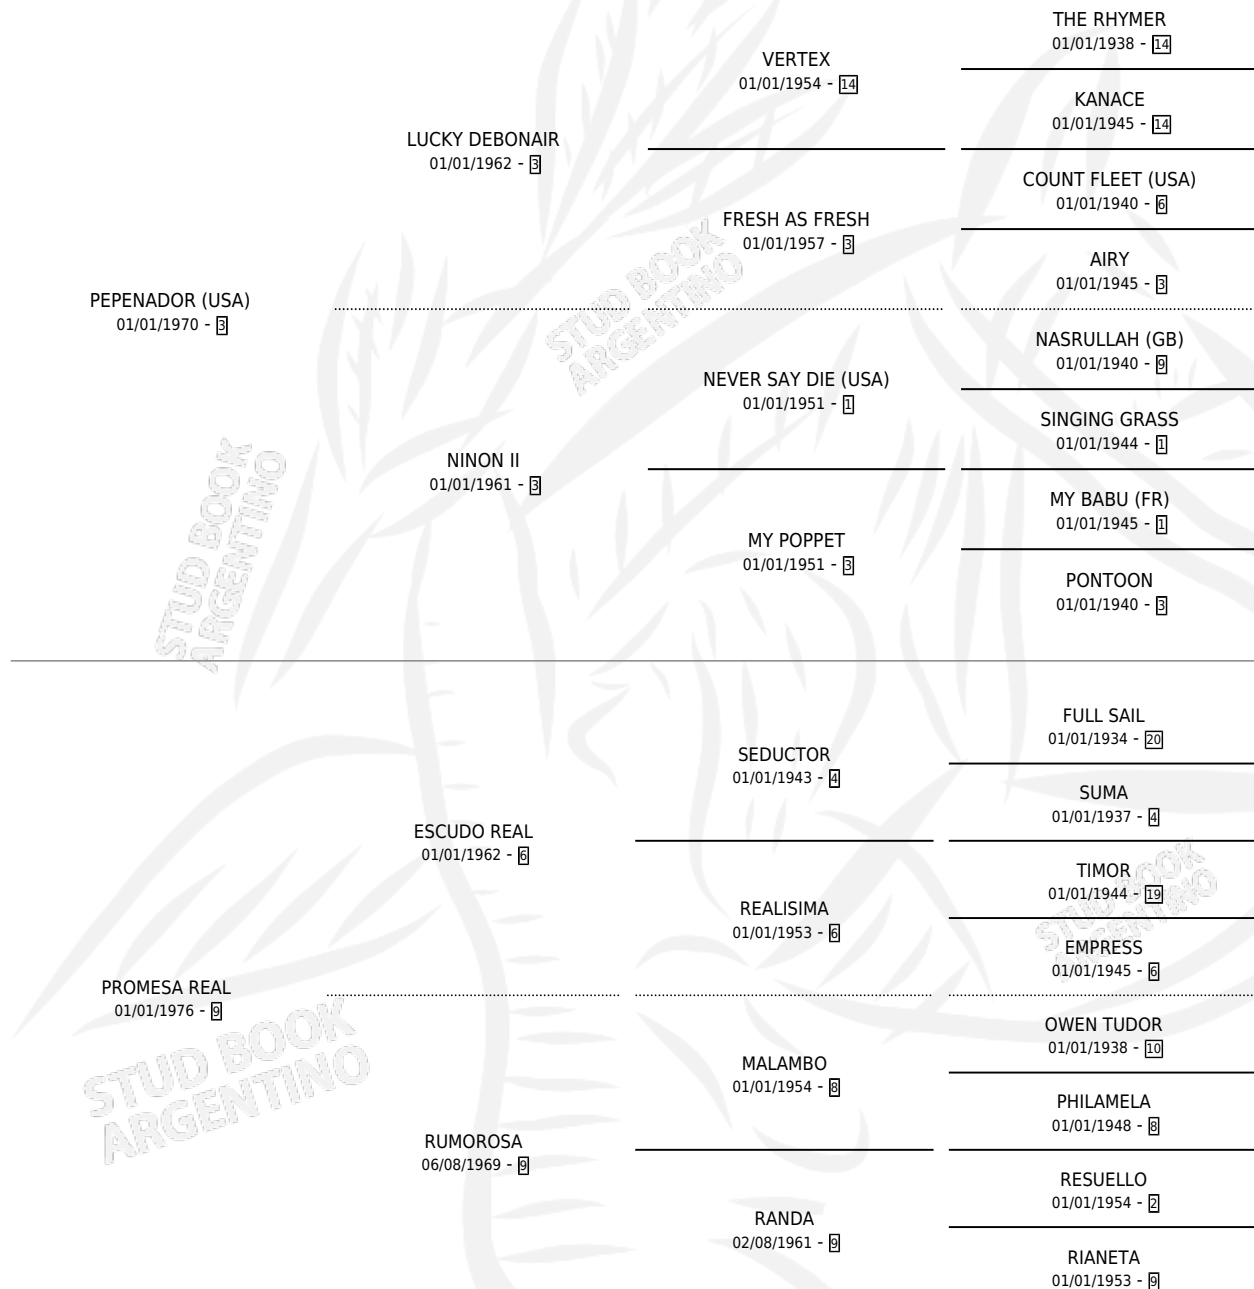

PRENSADORA

por **PEPENADOR (USA)** y **PROMESA REAL** por **ESCUDO REAL**

Argentina · Hembra · Zaino Doradillo · SP · 01/01/1983
Familia 9-g · Volumen 31

ESTADO

TIPIFICACIÓN SANGUÍNEA	✓
TIPIFICACIÓN POR ADN	X
PASAPORTE	X
IDENTIFICACIÓN POR MICROCHIP	X
REPRODUCTOR	✓

Lugar de nacimiento: Campo particular

Criador: Sin dato

~

HIJOS

	MACHOS	HEMBRAS
9 NACIERON	5	4
6 CORRIERON	3	3
4 GANARON	2	2
0 GANADORES CL	0 GANADORES GR	0 GANADORES G1

PEDIGREE