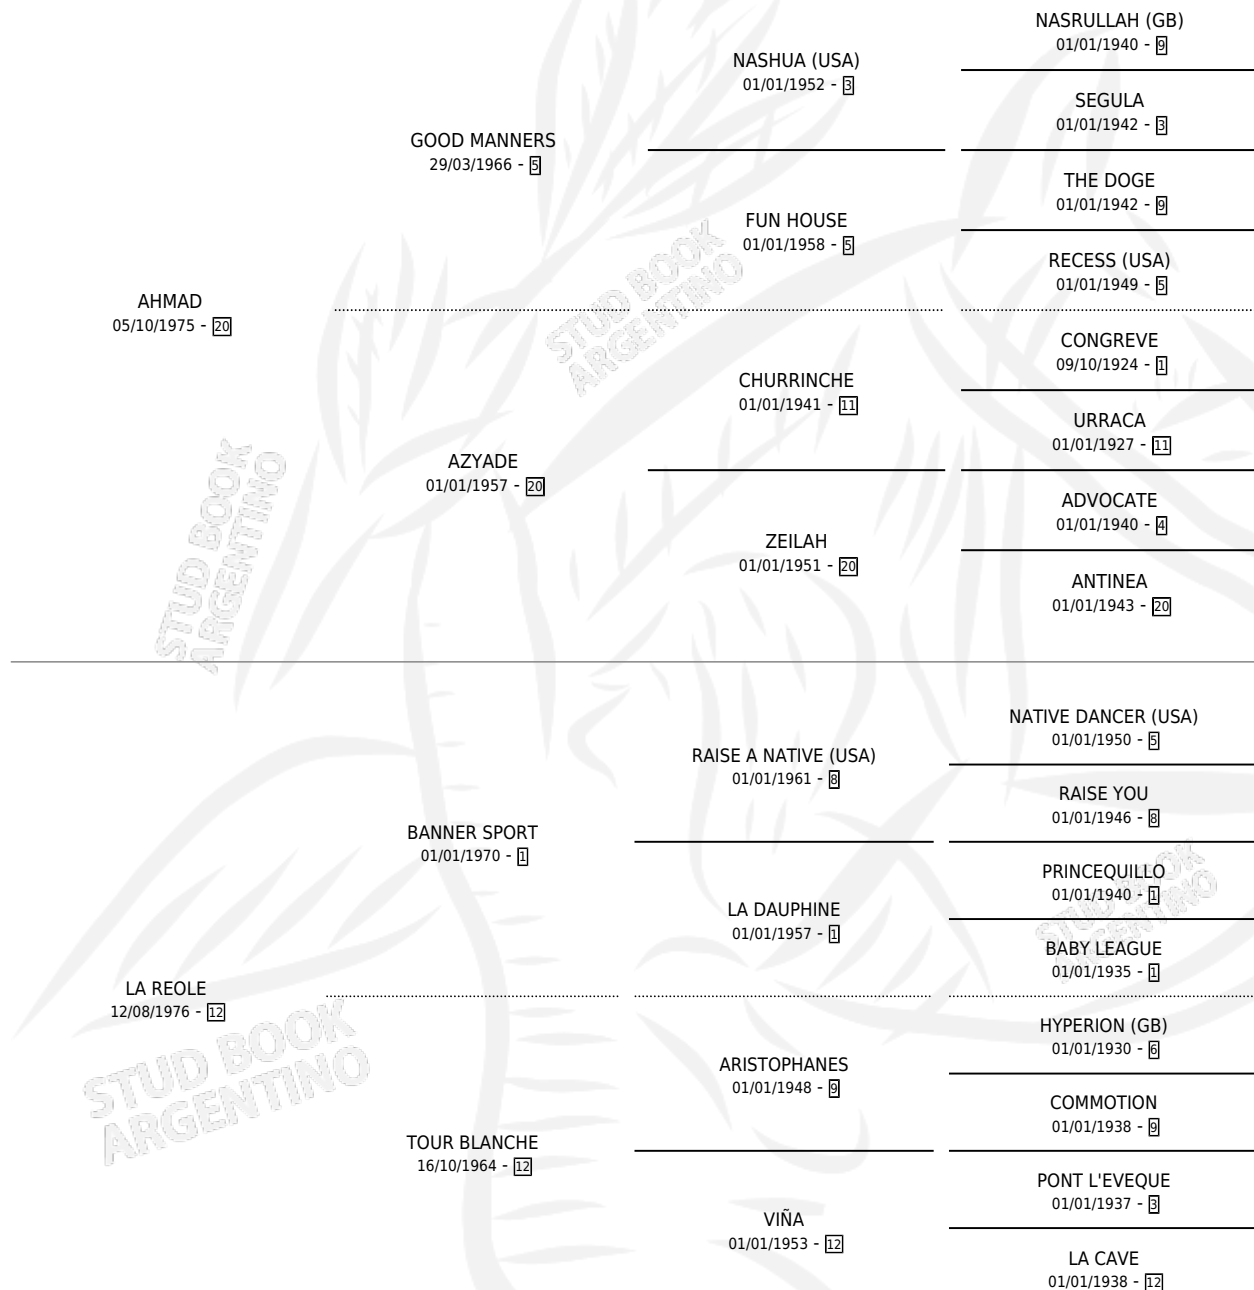

Lugar de nacimiento: Campo particular

Criador: Sin dato

~

HIJOS

	MACHOS	HEMBRAS
4 NACIERON	2	2
4 CORRIERON	2	2
3 GANARON	2	1

1	1	0
GANADORES CL	GANADORES GR	GANADORES G1

PEDIGREE

CAMPAÑA

Solo carreras oficiales de Argentina

POR EDAD

EDAD	CC	1°	2°	3°	4°	5°	NP	CLC	CLG	CLCG1	CLGG1	IMPORTE	GANANCIA / CC
5 AÑOS	1	1	0	0	0	0	0	0	0	0	0	\$0	\$0
TOTALES	1	1	0	0	0	0	0	0	0	0	0	\$0	\$0
%		100%	0.0%	0.0%	0.0%	0.0%	0.0%	0.0%	0.0%	0.0%	0.0%		