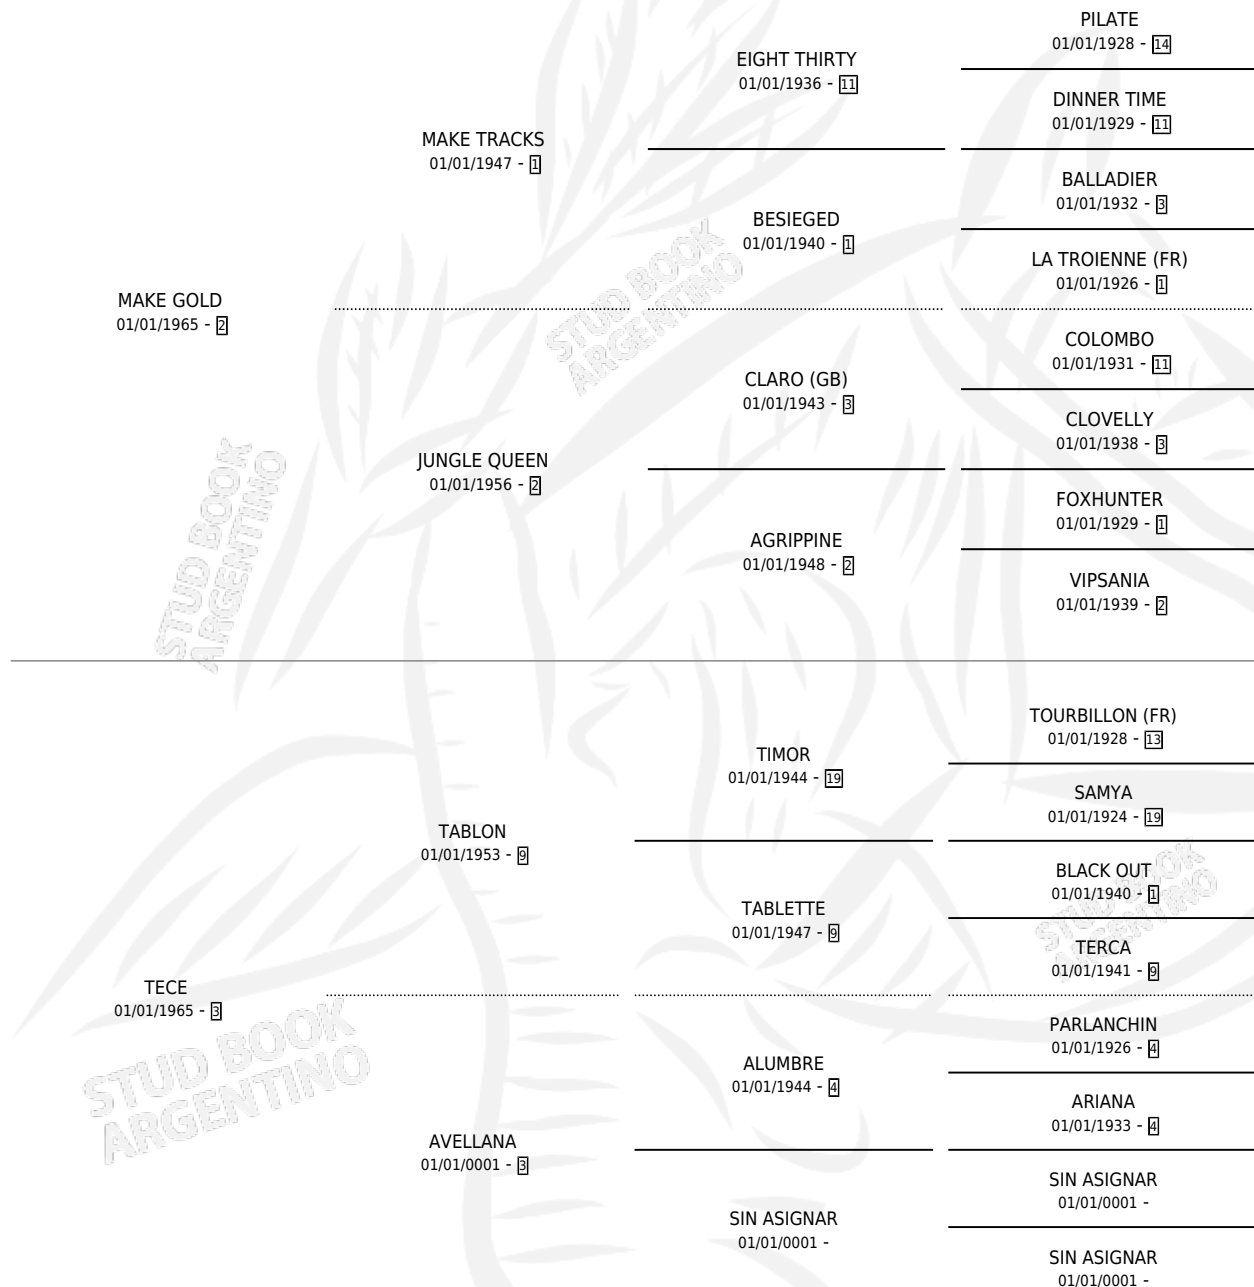

LA CORREDORA

por MAKE GOLD y TECE por TABLON

Argentina · Hembra · Zaino Negro · SP · 01/01/1980
Familia 3 · Volumen 30

ESTADO

TIPIFICACIÓN SANGUÍNEA	X
TIPIFICACIÓN POR ADN	X
PASAPORTE	X
IDENTIFICACIÓN POR MICROCHIP	X
REPRODUCTOR	✓

Lugar de nacimiento: Campo particular

Criador: Garay Rene Alberto

~

HIJOS

	MACHOS	HEMBRAS
1 NACIERON	1	0

SIN ACTUACIONES

PEDIGREE

S

mientos 1 / Efectividad 14.29%

PADRILLO PRODUCTO

CRIADOR 1ER SERVICIO ÚLTIMO SERVICIO

LUIS TOSS ∅

21/11/1994

23/11/1994

LA CORREDORA

THALES ∅

15/08/1988

23/09/1988

FARABUTE ∅

09/11/1987

11/11/1987