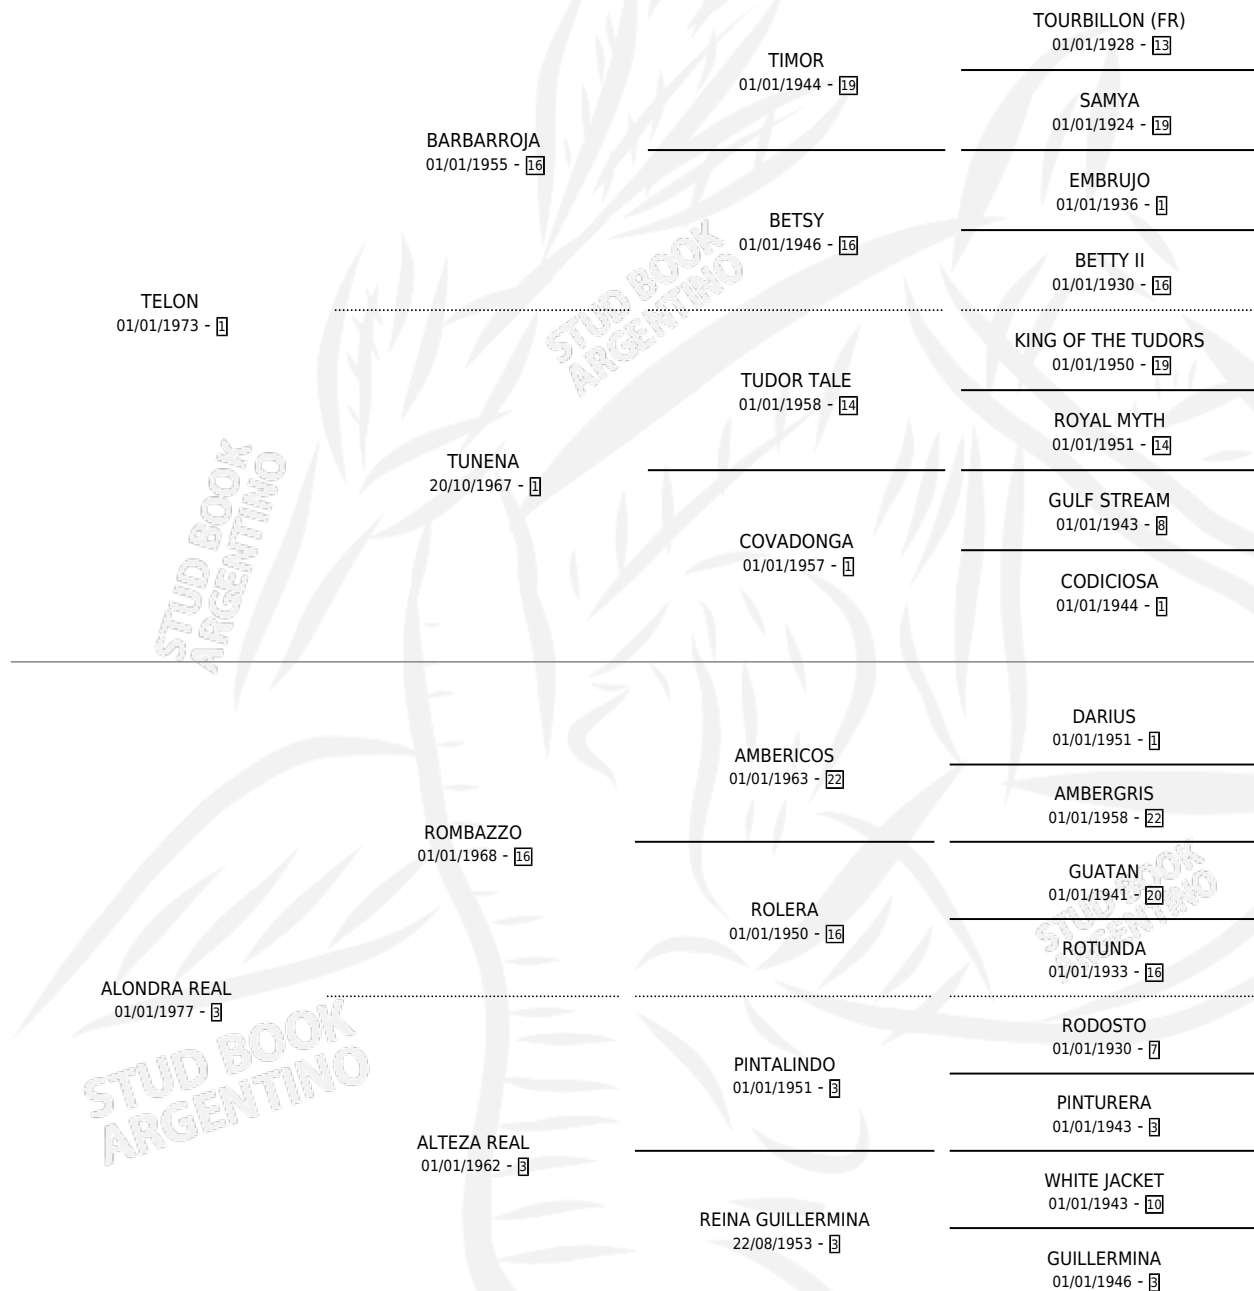

ALDEA REAL

por TELON y ALONDRA REAL por ROMBAZZO

Argentina · Hembra · Alazan · SP · 10/09/1982
Familia 3-j · Volumen 31

ESTADO

TIPIFICACIÓN SANGUÍNEA	✓
TIPIFICACIÓN POR ADN	X
PASAPORTE	X
IDENTIFICACIÓN POR MICROCHIP	X
REPRODUCTOR	✓

Lugar de nacimiento: Campo particular

Criador: Cendoya Jose N

~

HIJOS

	MACHOS	HEMBRAS
7 NACIERON	4	3
2 CORRIERON	1	1
1 GANARON	1	0
0 GANADORES CL	0 GANADORES GR	0 GANADORES G1

PEDIGREE