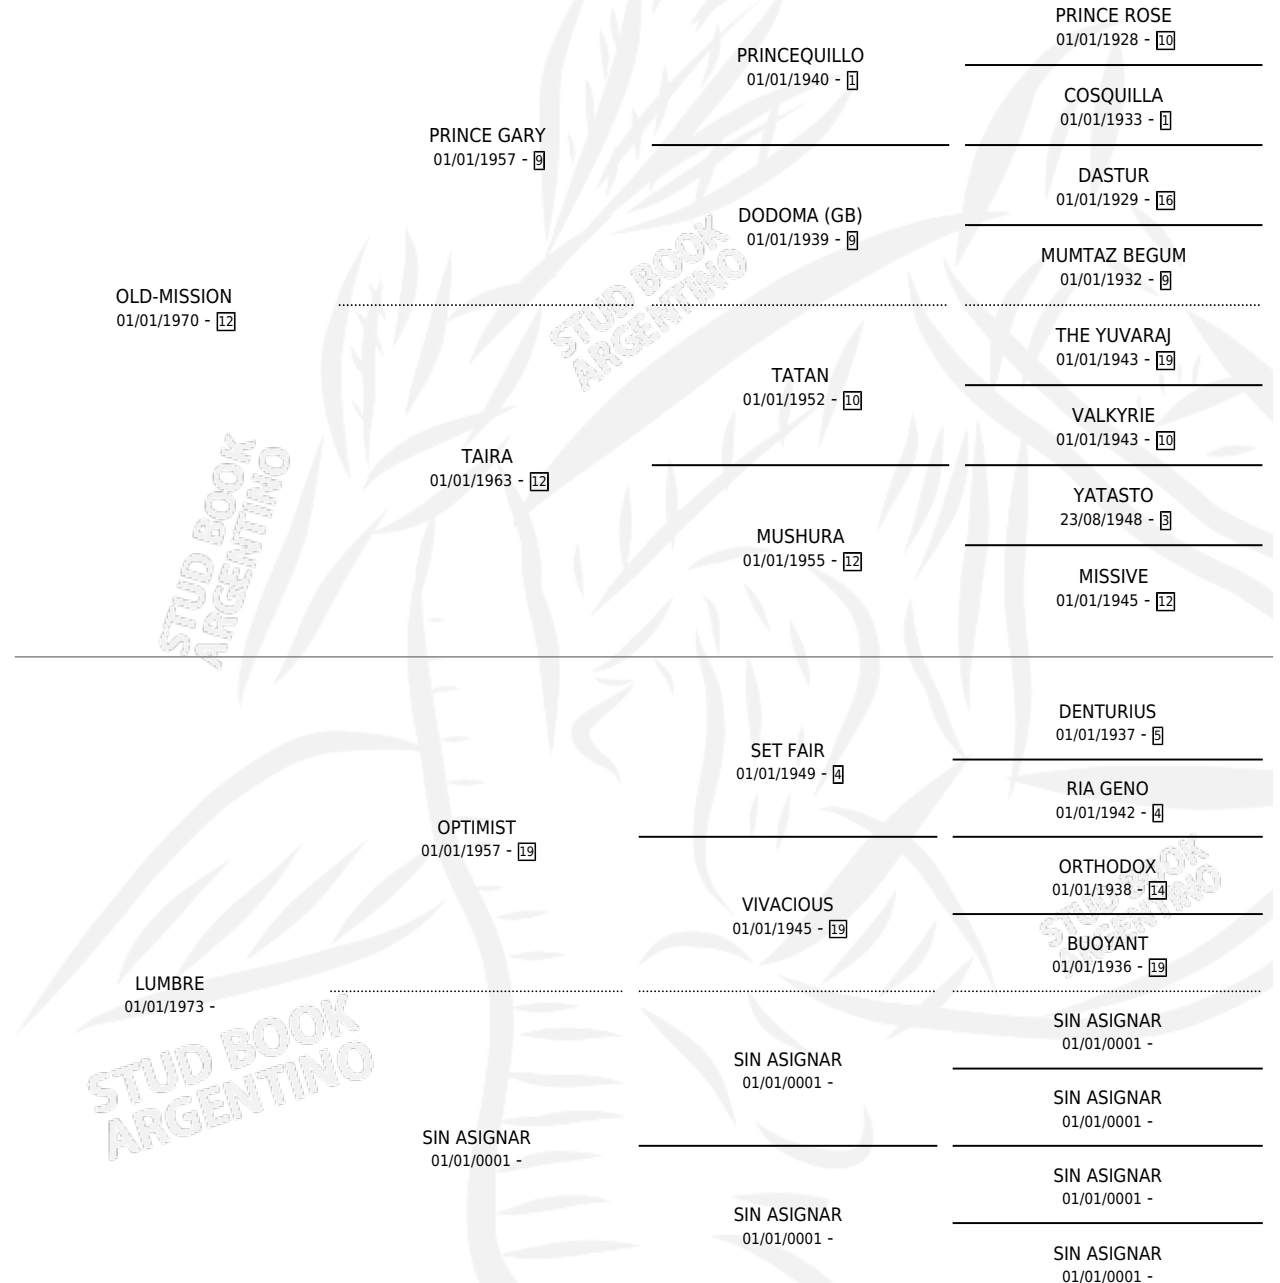

Lugar de nacimiento: Campo particular

Criador: Los Mimbres

~

HIJOS

	MACHOS	HEMBRAS
2 NACIERON	0	2
SIN ACTUACIONES		

PEDIGREE

S

mientos 2 / Efectividad 66.67%

PADRILLO	PRODUCTO	CRIADOR	1ER SERVICIO	ÚLTIMO SERVICIO
OFFSHORE	LA INGENIERA (H Z, 18/11/1991)	LOS MIMBRES	12/12/1990	16/12/1990
ALFREDO	∅		13/11/1988	19/11/1988
NEUROLOGO	KISS KILIMANJARO (H Z, 26/09/1988)	LOS MIMBRES	09/10/1987	09/10/1987