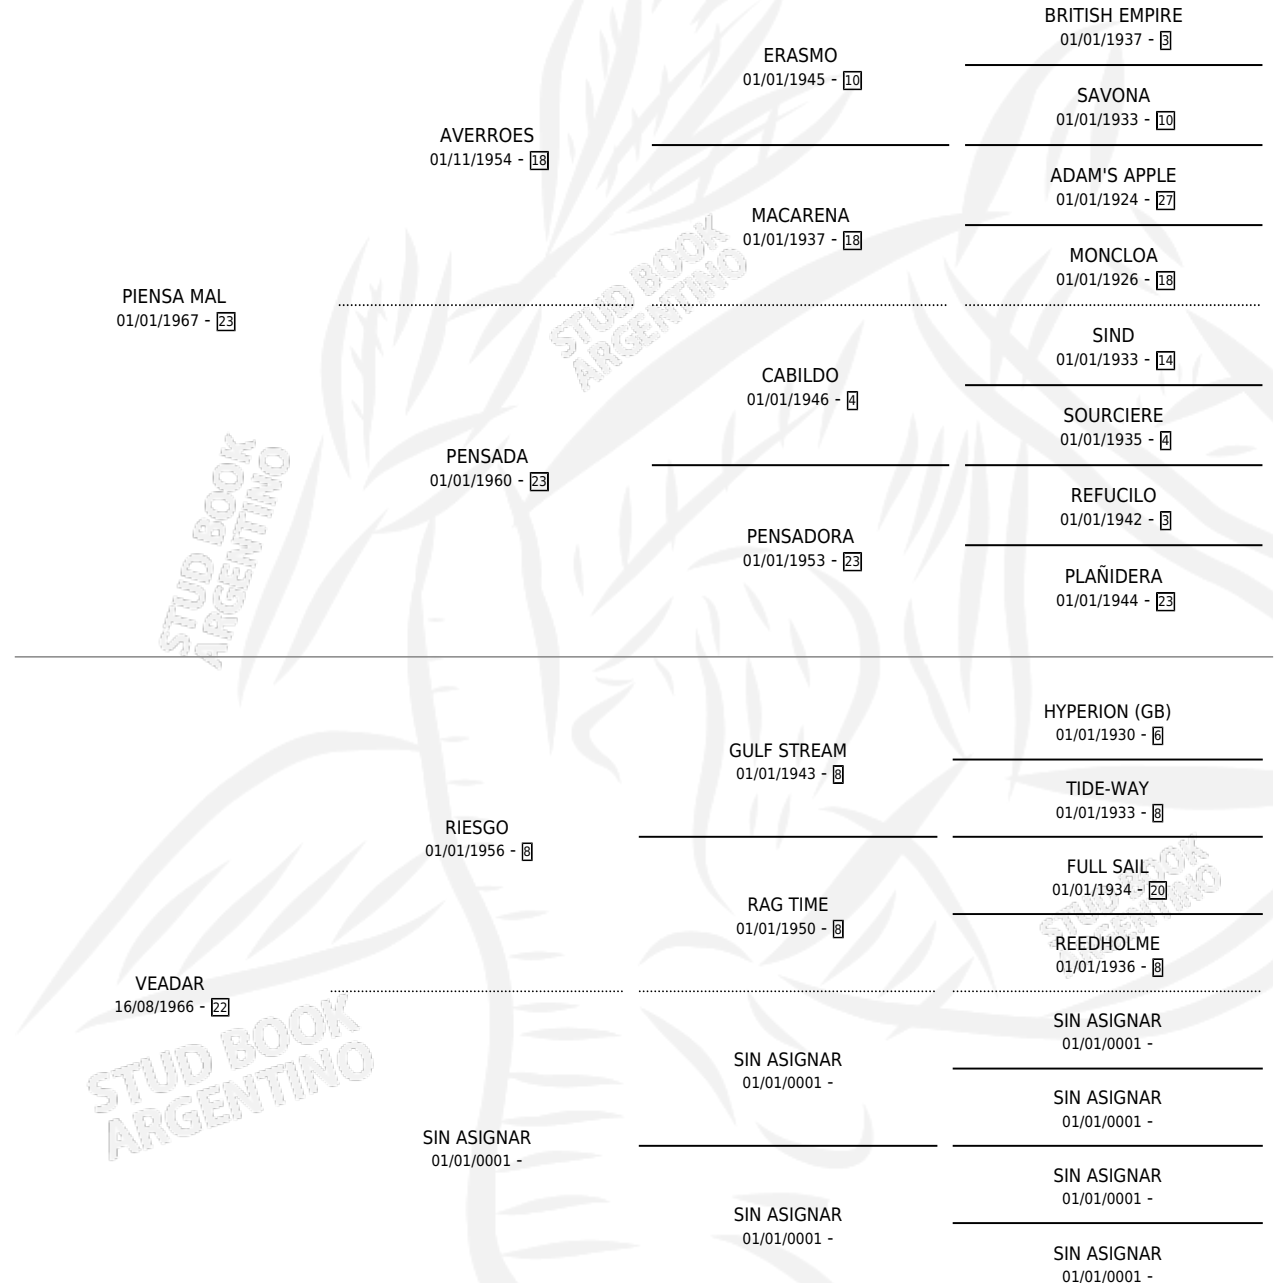

PIENSA CHICA

por PIENSA MAL y VEADAR por RIESGO

Argentina · Hembra · Zaino · SP · 07/07/1982
Familia 22 · Volumen 31

ESTADO

TIPIFICACIÓN SANGUÍNEA	X
TIPIFICACIÓN POR ADN	X
PASAPORTE	X
IDENTIFICACIÓN POR MICROCHIP	X
REPRODUCTOR	✓

Lugar de nacimiento: Campo particular

Criador: Sin dato

~

HIJOS

	MACHOS	HEMBRAS
1 NACIERON	1	0
SIN ACTUACIONES		

PEDIGREE