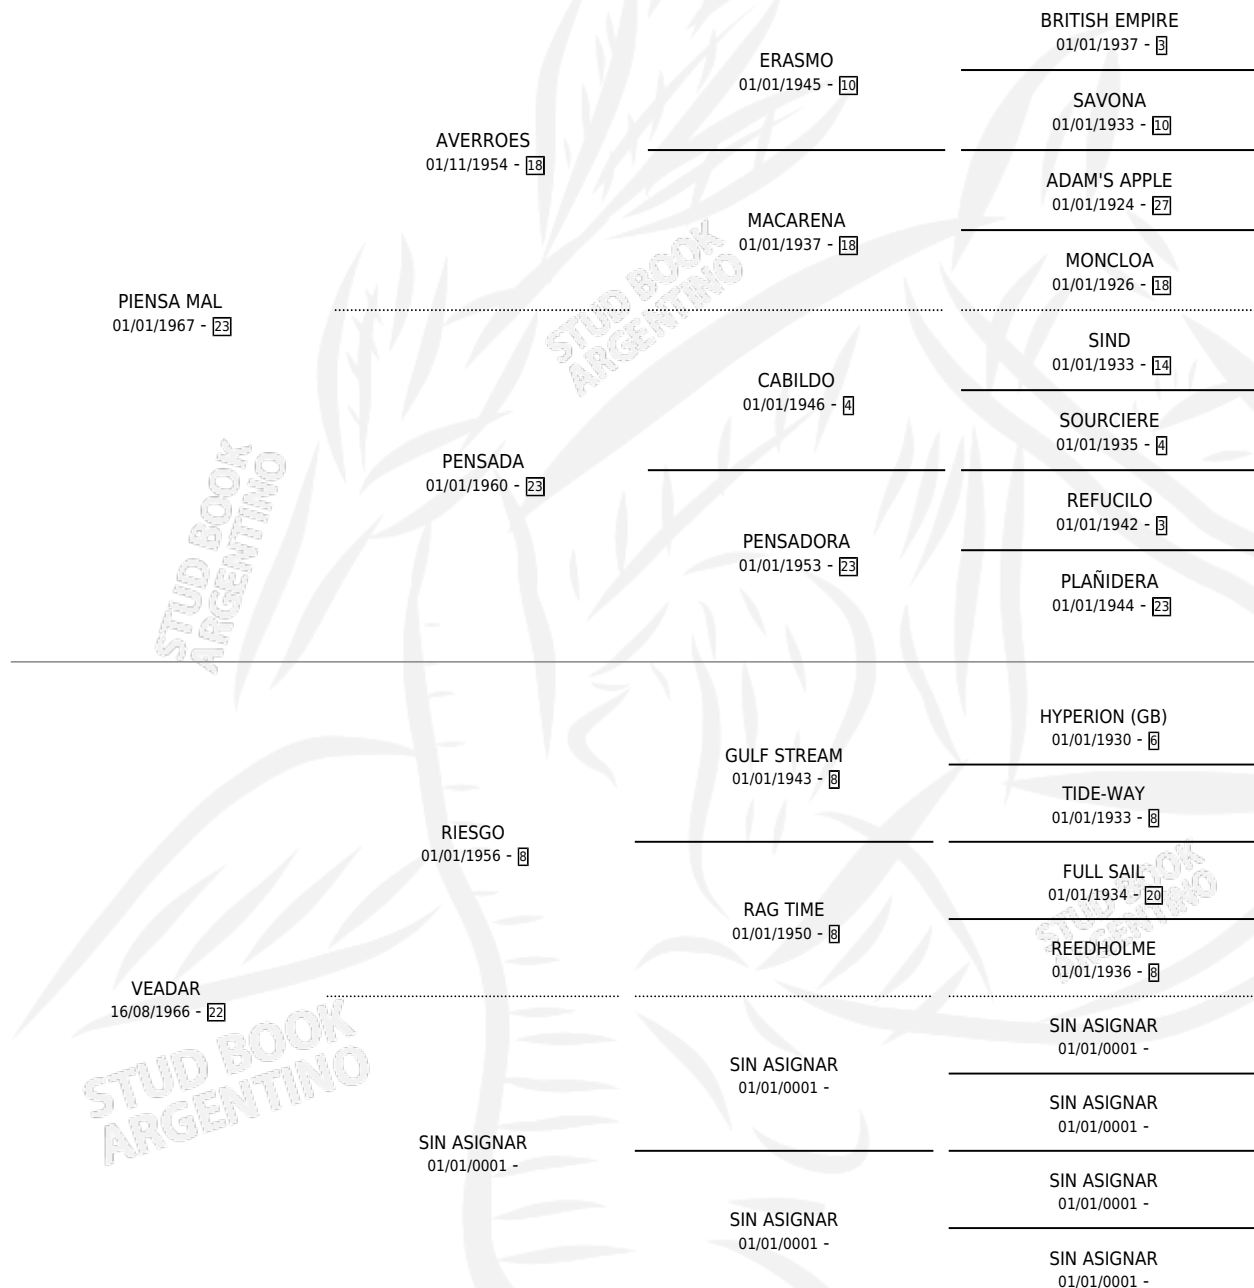

PIENSA CHICA

por PIENSA MAL y VEADAR por RIESGO

Argentina · Hembra · Zaino · SP · 07/07/1982
Familia 22 · Volumen 31

ESTADO

TIPIFICACIÓN SANGUÍNEA	X
TIPIFICACIÓN POR ADN	X
PASAPORTE	X
IDENTIFICACIÓN POR MICROCHIP	X
REPRODUCTOR	✓

Lugar de nacimiento: Campo particular

Criador: Sin dato

~

HIJOS

	MACHOS	HEMBRAS
1 NACIERON	1	0

SIN ACTUACIONES

PEDIGREE