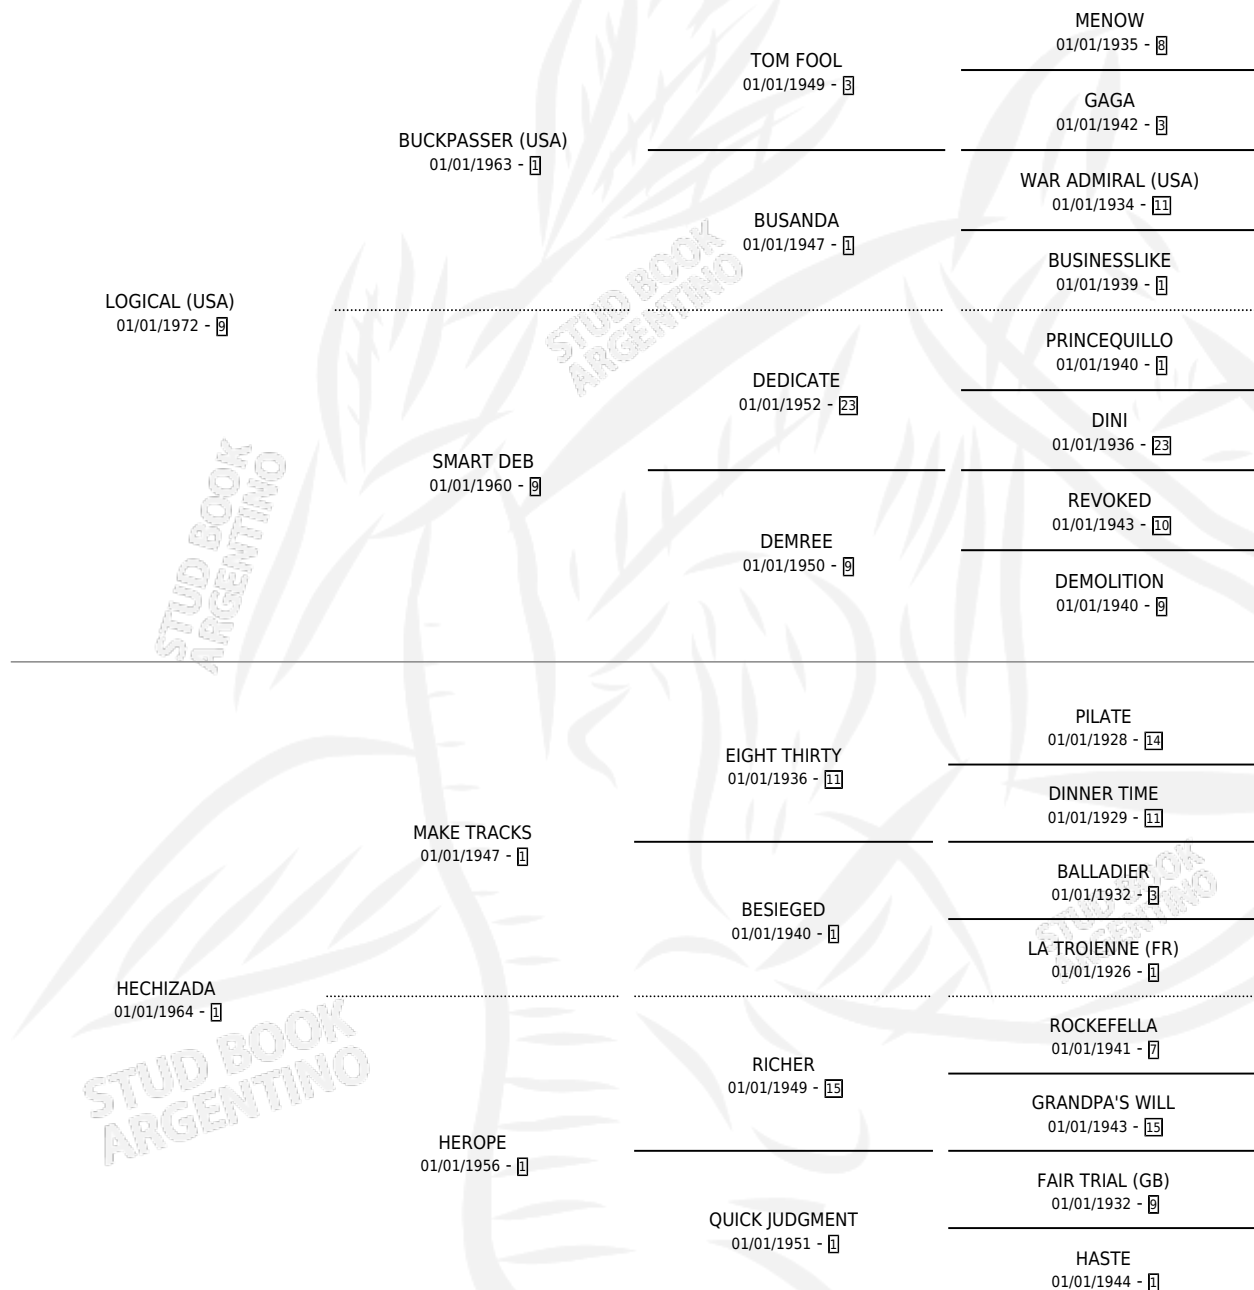

## ESTADO

TIPIFICACIÓN SANGUÍNEA	✓
TIPIFICACIÓN POR ADN	X
PASAPORTE	X
IDENTIFICACIÓN POR MICROCHIP	X
REPRODUCTOR	✓

**Lugar de nacimiento:** Campo particular

**Criador:** Ceriani Cernadas Hernan y Ferrer Reyes Sara Ceriani De

## HIJOS

	MACHOS	HEMBRAS
11 NACIERON	7	4
8 CORRIERON	5	3
6 GANARON	4	2

<b>1</b>	<b>0</b>	<b>0</b>
GANADORES CL	GANADORES GR	GANADORES G1

## PEDIGREE

S

cimientos 11 / Efectividad 61.11%

PADRILLO	PRODUCTO	CRIADOR	1ER SERVICIO	ÚLTIMO SERVICIO
EL COMPINCHE	∅		09/09/2004	05/10/2004
<b>EMBAJADORA</b>	∅		27/11/2003	27/11/2003
Handsome Halo	EMBELEQUERA (H T, 06/11/2003)	LA QUEBRADA	13/09/2002	13/11/2002
VICTORY SPEECH (USA)	∅		23/10/2001	16/11/2001
VICTORY SPEECH (USA)	∅		01/09/2000	01/09/2000
LOUIS QUATORZE (USA)	∅		05/11/1999	05/11/1999
LOUIS QUATORZE (USA)	EMPORIUM (H ZD, 11/10/1999)	LA QUEBRADA	29/10/1998	29/10/1998
RAINBOW CORNER (GB)	EMIRATO (M A, 26/08/1998)	LA QUEBRADA	15/09/1997	15/09/1997
RAINBOW CORNER (GB)	∅		03/11/1996	05/11/1996
RAINBOW CORNER (GB)	EMIGRANTE (M ZC, 10/10/1996)	LA QUEBRADA	30/10/1995	30/10/1995
SEÑOR PETE (USA)	EMBERS (H A, 20/10/1995) •MURIÓ EL 28/05/2008•	LA QUEBRADA	06/11/1994	10/11/1994
SALT MARSH (USA)	GREEN CARD (M A, 09/10/1994)	LA QUEBRADA	15/10/1993	01/11/1993
LOOKINFORTHEBIGONE (USA)	EMBASSY SUITE (H A, 08/10/1993)	LA QUEBRADA	27/10/1992	27/10/1992
SEÑOR PETE (USA)	FOREIGN AFFAIRS (M A, 01/10/1992) •MURIÓ EL 29/04/1993•	LA QUEBRADA	18/09/1991	13/10/1991
SALT MARSH (USA)	∅		15/09/1990	07/11/1990
SOUTHERN HALO (USA)	EQUUS (M A, 08/09/1990)	CERIANI CERNADAS HERNAN FERRER REYES SARA CERIANI DE	27/09/1989	29/09/1989
BABOR	ESCORADO (M A, 18/09/1989)	CERIANI CERNADAS HERNAN FERRER REYES SARA CERIANI DE	11/10/1988	11/10/1988
BABOR	EDEN ROCK (M A, 02/10/1988) •MURIÓ EL 31/12/1988•	CERIANI CERNADAS HERNAN FERRER REYES SARA CERIANI DE	09/08/1987	30/10/1987