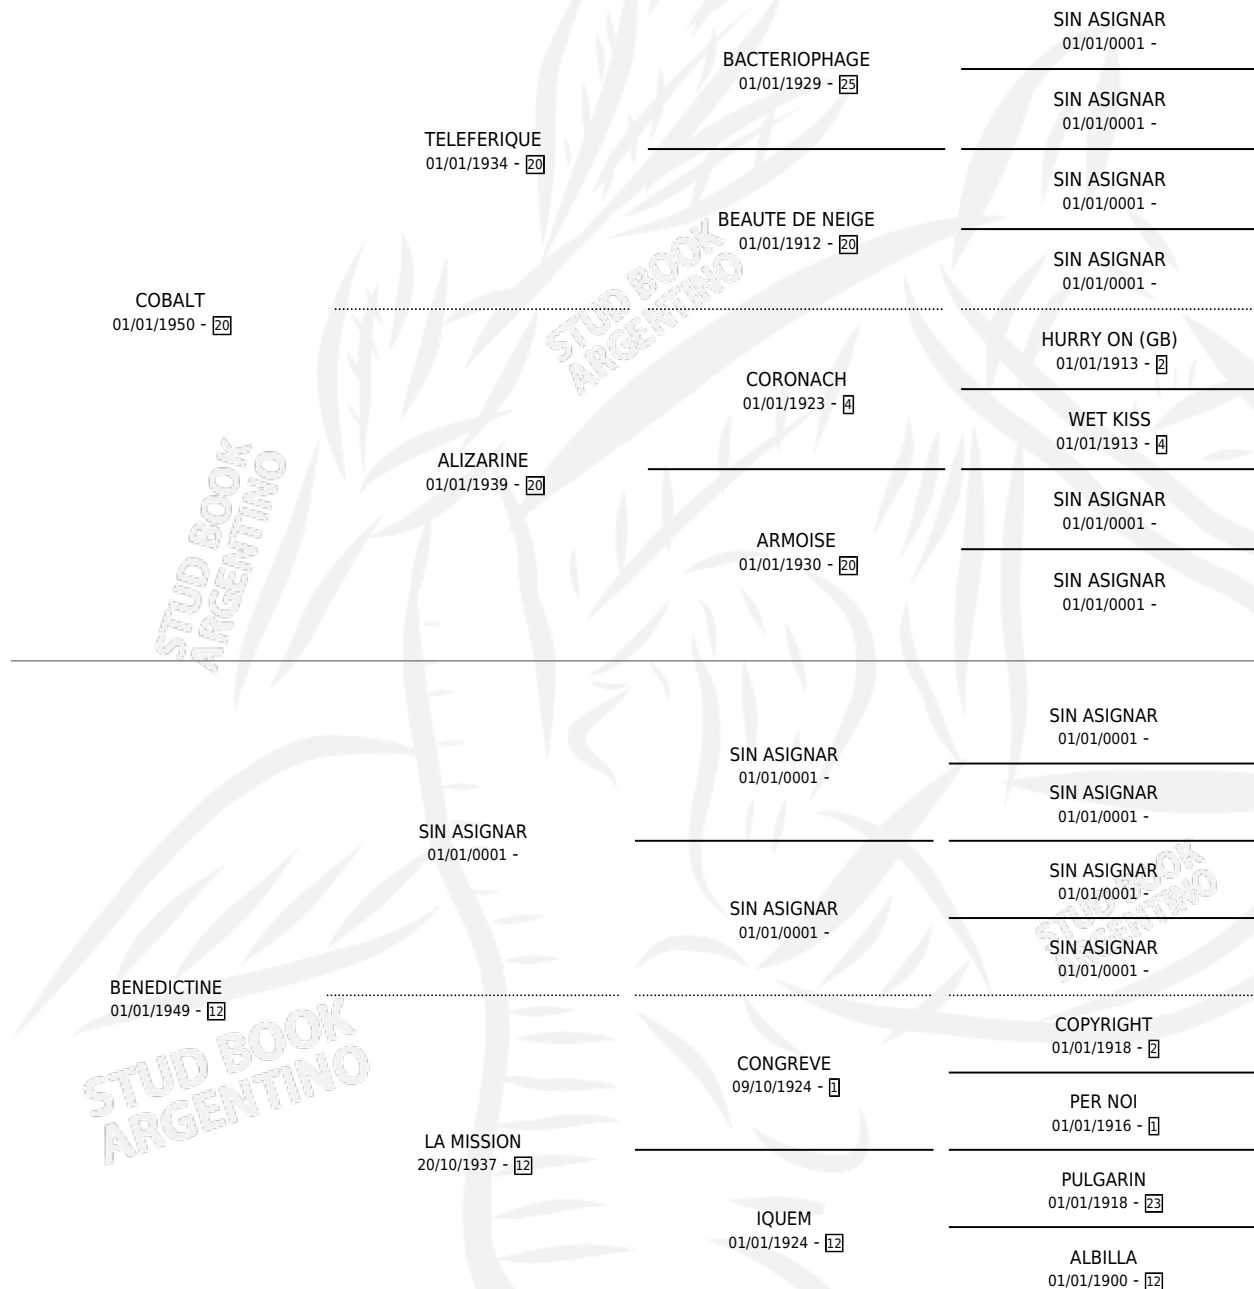

BELOTE (BRZ)

por COBALT y BENEDICTINE por SIN ASIGNAR

Brasil · Hembra · Alazan · SP · 01/01/1960
Familia 12-d · Volumen web

ESTADO

TIPIFICACIÓN SANGUÍNEA	X
TIPIFICACIÓN POR ADN	X
PASAPORTE	X
IDENTIFICACIÓN POR MICROCHIP	X
REPRODUCTOR	X

Lugar de nacimiento: Brasil

Criador: Extranjero

~

HIJOS

	MACHOS	HEMBRAS
1 NACIERON	0	1
1 CORRIERON	0	1
1 GANARON	0	1
0 GANADORES CL	0 GANADORES GR	0 GANADORES G1

PEDIGREE

BELOTE (BRZ)

Datos oficiales del Stud Book Argentino