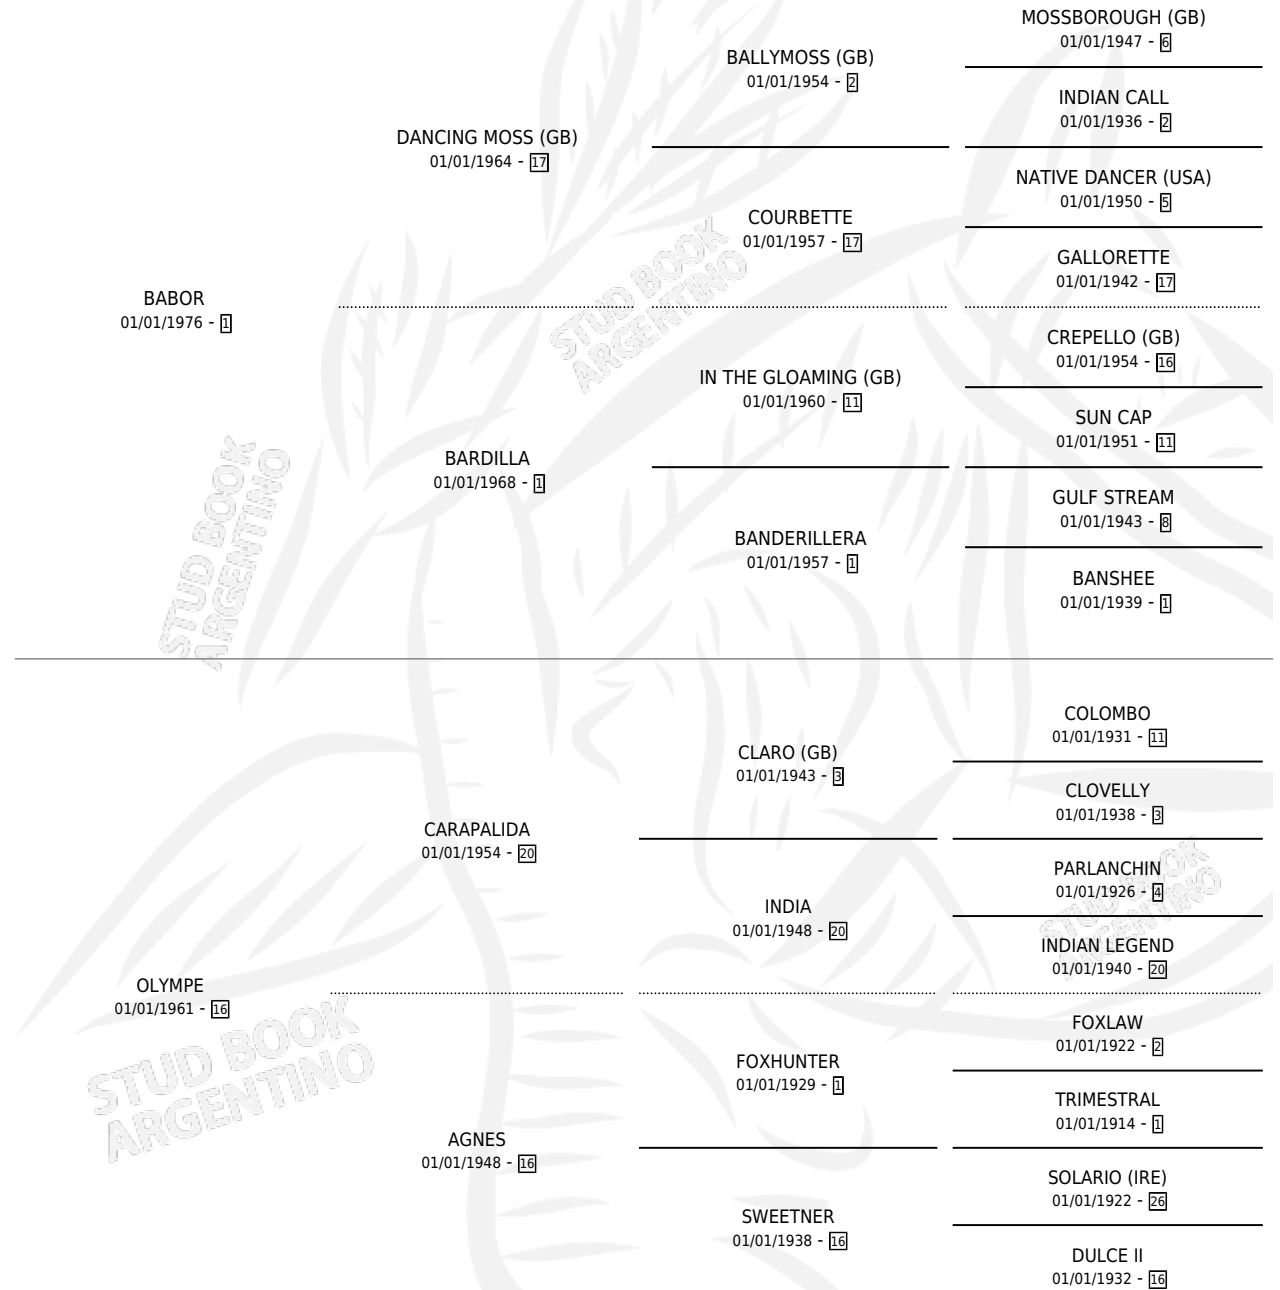

ORSHABA

por **BABOR** y **OLYMPE** por **CARAPALIDA**

Argentina · Hembra · Zaino · SP · 01/01/1983
Familia 16-d · Volumen 31

ESTADO

TIPIFICACIÓN SANGUÍNEA	✓
TIPIFICACIÓN POR ADN	X
PASAPORTE	X
IDENTIFICACIÓN POR MICROCHIP	X
REPRODUCTOR	✓

Lugar de nacimiento: Campo Particular

Criador: Haras La Quebrada S.A.

~

HIJOS

	MACHOS	HEMBRAS
5 NACIERON	4	1
4 CORRIERON	3	1
4 GANARON	3	1

1	0	0
GANADORES CL	GANADORES GR	GANADORES G1

PEDIGREE

S

cimientos 5 / Efectividad 38.46%

PADRILLO	PRODUCTO	CRIADOR	1ER SERVICIO	ÚLTIMO SERVICIO
MUTAKDDIM (USA)	Ø		22/11/1999	22/11/1999
ORSHABA MUTAKDDIM (USA)	Ø		11/11/1998	11/11/1998
Datos oficiales del Stud Book Argentino Documento generado el 20/09/2024				
SOUTHERN HALO (USA)	OREO (M Z, 31/07/1998) MURIÓ EL 30/10/1998	LA QUEBRADA	11/09/1997	11/09/1997
RAINBOW CORNER (GB)	Ø		20/09/1996	20/09/1996
SOUTHERN HALO (USA)	OCTANO (M A, 03/09/1996)	LA QUEBRADA	16/09/1995	16/09/1995
SOUTHERN HALO (USA)	Ø		28/09/1994	28/09/1994
LOOKINFORTHEBIGONE (USA)	OSADO (M ZD, 16/09/1994)	LA QUEBRADA	07/10/1993	07/10/1993
LOOKINFORTHEBIGONE (USA)	OHIO (M ZC, 28/09/1993) MURIÓ EL 25/11/2005	LA QUEBRADA	18/10/1992	22/10/1992
SALT MARSH (USA)	Ø		15/10/1991	30/11/1991
SALT MARSH (USA)	Ø		06/11/1990	01/12/1990
SALT MARSH (USA)	OSICALA (H Z, 05/10/1990)	HARAS LA QUEBRADA S.A.	22/10/1989	27/10/1989
SALT MARSH (USA)	Ø		12/09/1988	11/10/1988
SALT MARSH (USA)	Ø		26/09/1987	05/11/1987