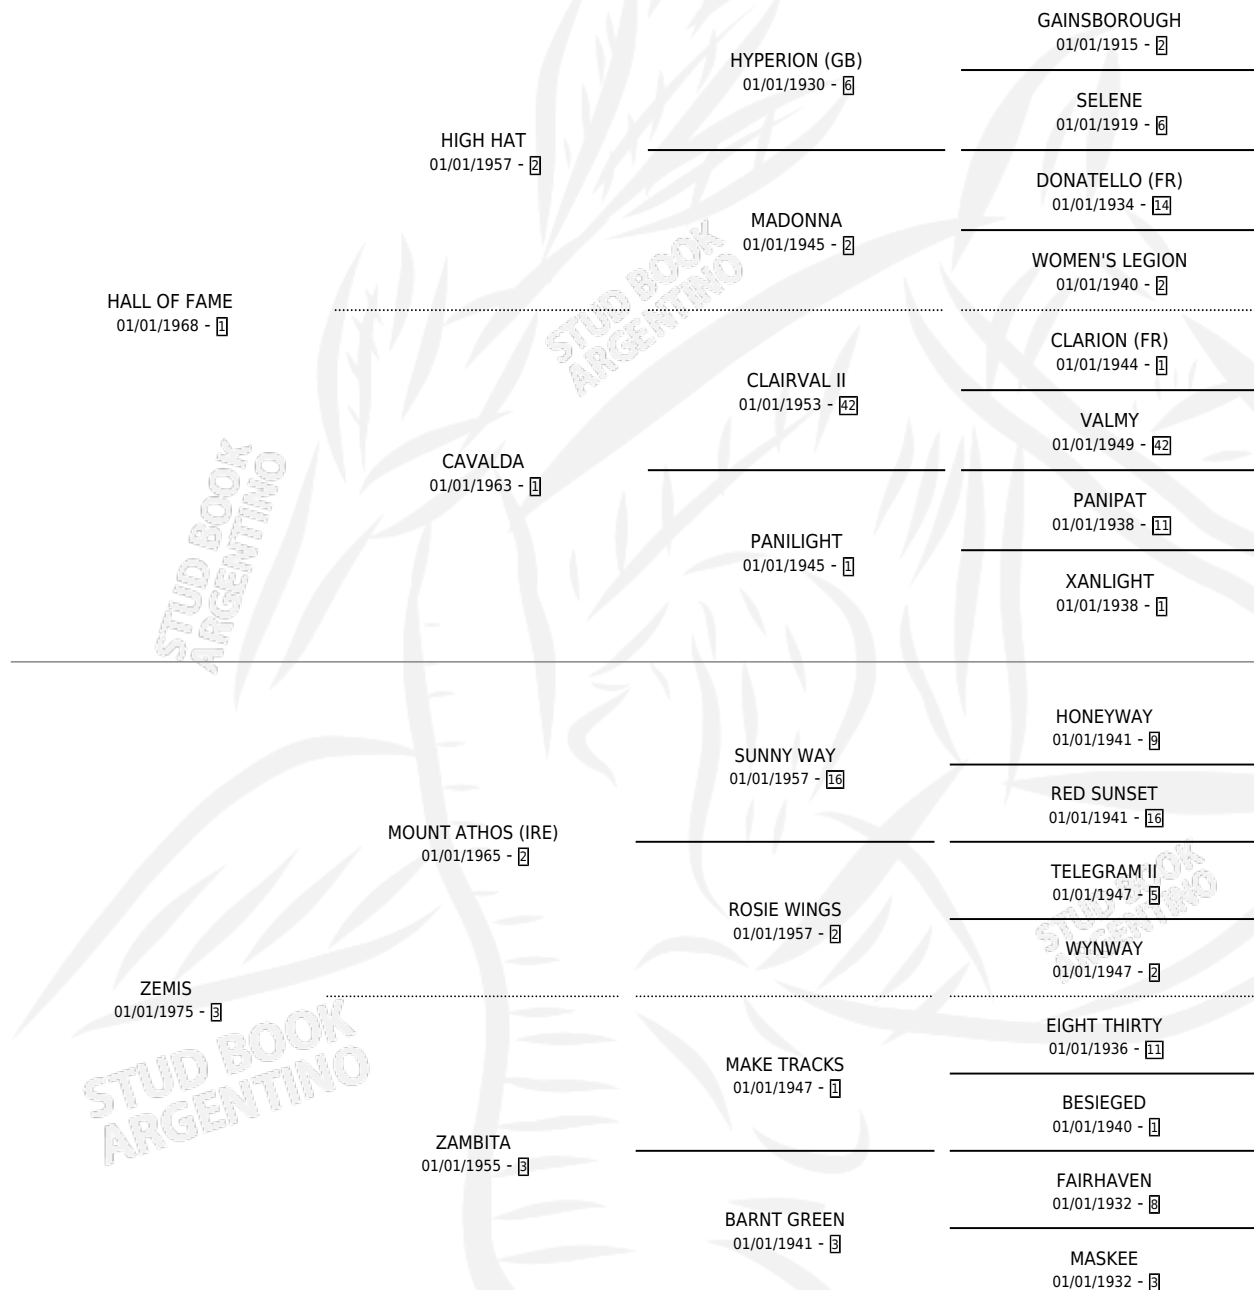

Lugar de nacimiento: Campo particular

Criador: Firmamento

~

HIJOS

	MACHOS	HEMBRAS
4 NACIERON	1	3
2 CORRIERON	1	1
2 GANARON	1	1
1 GANADORES CL	1 GANADORES GR	0 GANADORES G1

PEDIGREE

~

CAMPAÑA

Solo carreras oficiales de Argentina

POR EDAD

EDAD	CC	1°	2°	3°	4°	5°	NP	CLC	CLG	CLCG1	CLGG1	IMPORTE	GANANCIA / CC
3 AÑOS	6	1	2	2	0	1	0	5	0	2	0	\$0	\$0
4 AÑOS	7	3	2	1	0	1	0	3	0	0	0	\$0	\$0
5 AÑOS	2	0	0	0	0	2	0	1	0	0	0	\$0	\$0
TOTALES	15	4	4	3	0	4	0	9	0	2	0	\$0	\$0
%		26.7%	26.7%	20.0%	0.0%	26.7%	0.0%	60.0%	0.0%	22.2%	0.0%		