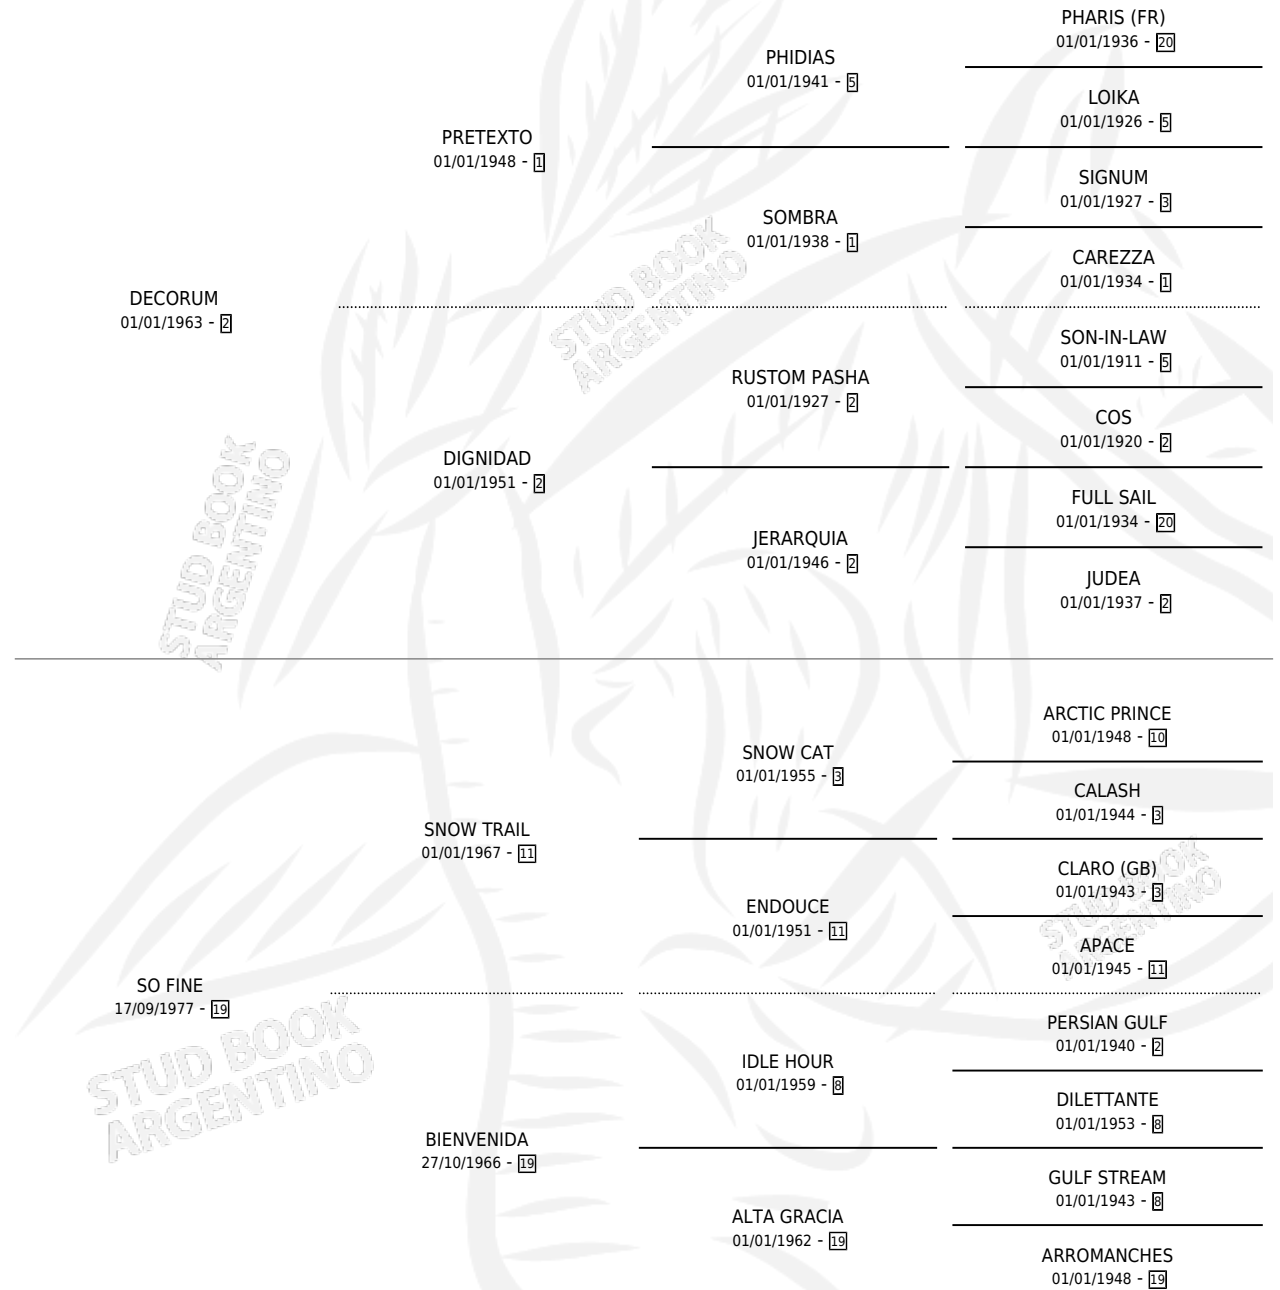

DE CARRERA

por DECORUM y SO FINE por SNOW TRAIL

Argentina · Hembra · Alazan · SP · 01/11/1982
Familia 19 · Volumen 31

ESTADO

TIPIFICACIÓN SANGUÍNEA	✓
TIPIFICACIÓN POR ADN	X
PASAPORTE	X
IDENTIFICACIÓN POR MICROCHIP	X
REPRODUCTOR	✓

Lugar de nacimiento: Campo particular

Criador: Sin dato

~

HIJOS

	MACHOS	HEMBRAS
2 NACIERON	1	1
SIN ACTUACIONES		

PEDIGREE

S

mientos 2 / Efectividad 25.00%

PADRILLO	PRODUCTO	CRIADOR	1ER SERVICIO	ÚLTIMO SERVICIO
BELGRADO	CARRE SALT (M Z, 15/10/1995)	SIN DATO	25/09/1994	25/10/1994
BELGRADO	Ø		31/10/1993	22/11/1993
BELGRADO	Ø		20/09/1992	11/12/1992
BELGRADO	Ø		10/09/1991	23/11/1991
BELGRADO	Ø		28/10/1990	30/10/1990
BELGRADO	Ø		04/11/1989	28/11/1989
BELGRADO	BELCARRE (H ZC, 26/10/1989)	SIN DATO	22/10/1988	13/11/1988
GOLD FOR YOU	Ø		22/08/1987	04/11/1987