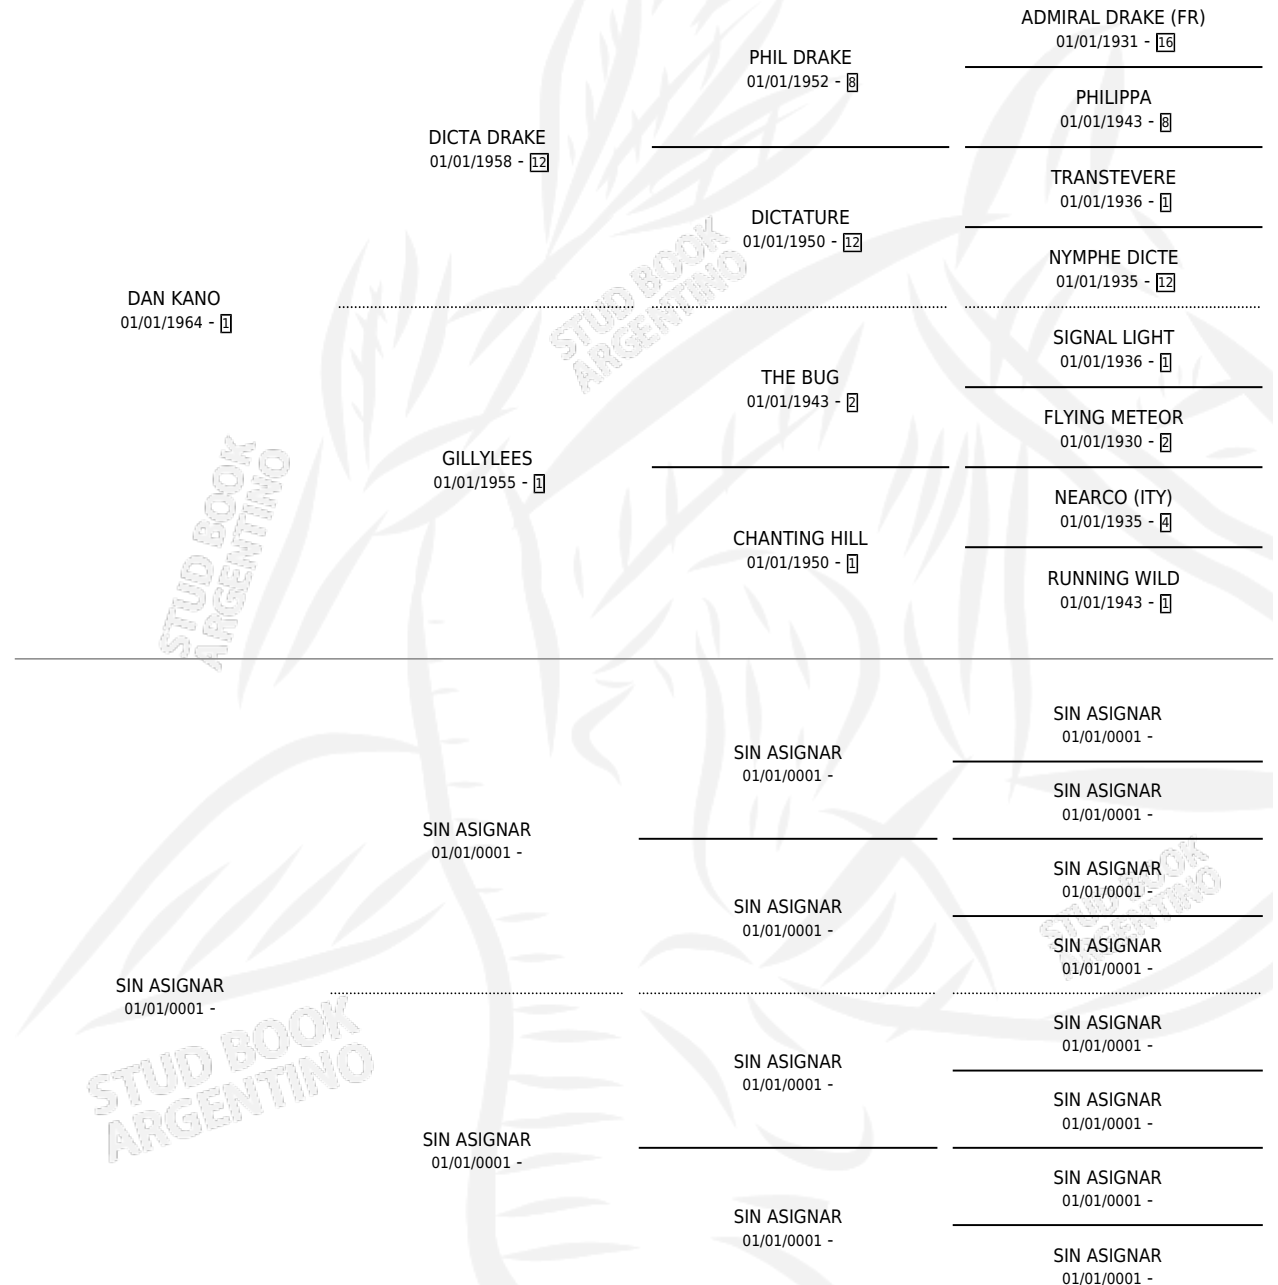

DANA TREBOL

PEDIGREE

por DAN KANO y SIN ASIGNAR por SIN ASIGNAR

Argentina · Hembra · Alazan Tostado · SP · 01/01/1980
Familia · Volumen 30

ESTADO

TIPIFICACIÓN SANGUÍNEA	✓
TIPIFICACIÓN POR ADN	X
PASAPORTE	X
IDENTIFICACIÓN POR MICROCHIP	X
REPRODUCTOR	✓

Lugar de nacimiento: Campo particular

Criador: Pisani Julio Alberto

~

HIJOS

	MACHOS	HEMBRAS
5 NACIERON	4	1
3 CORRIERON	2	1
1 GANARON	1	0
0 GANADORES CL	0 GANADORES GR	0 GANADORES G1

CAMPAÑA

Solo carreras oficiales de Argentina